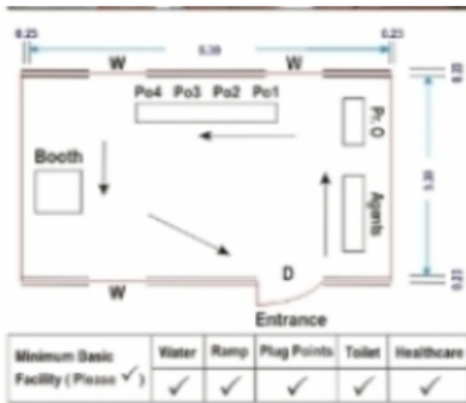

வாக்காளர் பதிவு அலுவலரின்
கையொப்பம்

Nazri Naksha

Google Map View

Polling Station Building Front View

Polling Station Front View

Cad View

Key MAP View

1 பெயர் : ராஜன் தந்தை பெயர்: அப்புபிரான்சிஸ் வீட்டு எண் : 2G வயது : 66 பாலினம் : ஆண் Photo is available	AFM0308528	2 பெயர் : மைதிலி தந்தை பெயர்: ராஜன் வீட்டு எண் : 2-G வயது : 41 பாலினம் : பெண் Photo is available	AFM0136580	3 பெயர் : லோகேஷ் தந்தை பெயர்: ராஜேந்திரன் வீட்டு எண் : 2, எம்-பிளாக் வயது : 23 பாலினம் : ஆண் Photo is available	AFM2357713
4 பெயர் : அமலலோசஸ் தனபலன் தந்தை பெயர்: ஜெசுடோசஸ் வீட்டு எண் : 3 வயது : 45 பாலினம் : ஆண் Photo is available	AFM1222017	5 பெயர் : பீட்டர் பால் தந்தை பெயர்: ஆன்ருஸ் வீட்டு எண் : 6 வயது : 34 பாலினம் : ஆண் Photo is available	AFM1536143	6 பெயர் : தஸ்லிம் பாத்திமா தந்தை பெயர்: ரபி வீட்டு எண் : 7, எல்-பிளாக் வயது : 23 பாலினம் : பெண் Photo is available	AFM2360477
7 பெயர் : கலைச்செல்வி கணவர் பெயர்: பெருமாள் வீட்டு எண் : 8 வயது : 47 பாலினம் : பெண் Photo is available	FTJ1574110	8 பெயர் : வினோதகுமார் தந்தை பெயர்: உதயகுமார் வீட்டு எண் : 8 வயது : 26 பாலினம் : ஆண் Photo is available	AFM2360527	9 பெயர் : பாப்பாத்தி கணவர் பெயர்: அந்தோணிடேவிட வீட்டு எண் : 10 வயது : 71 பாலினம் : பெண் Photo is available	FTJ1241793
10 பெயர் : ஆரோக்யதாஸ் தந்தை பெயர்: அந்தோணிதாஸ் வீட்டு எண் : 12 வயது : 60 பாலினம் : ஆண் Photo is available	AFM2200368	11 பெயர் : நான்சி ராணி கணவர் பெயர்: சாந்தகுமார் வீட்டு எண் : 15 வயது : 44 பாலினம் : பெண் Photo is available	AFM1049345	12 பெயர் : சுசீலா கணவர் பெயர்: பாலன் வீட்டு எண் : 16 வயது : 69 பாலினம் : பெண் Photo is available	AFM2200384
13 பெயர் : மணிமொழி இதரர் பெயர்: பாலன் வீட்டு எண் : 16 வயது : 66 பாலினம் : பெண் Photo is available	FTJ1575695	14 பெயர் : கோபிசந்திரன் தந்தை பெயர்: தர்மலிங்கம் வீட்டு எண் : 16 வயது : 48 பாலினம் : ஆண் Photo is available	AFM2200392	15 பெயர் : ரேகா தந்தை பெயர்: பாலன் வீட்டு எண் : 16 வயது : 43 பாலினம் : பெண் Photo is available	FTJ2857753
16 பெயர் : உமாமகேஷ்வரி தாயின் பெயர்: உஷா வீட்டு எண் : 18 ஏம் பிளாக் வயது : 24 பாலினம் : பெண் Photo is available	AFM2409431	17 பெயர் : பன்னீர்செல்வம் தந்தை பெயர்: பெருமாள் வீட்டு எண் : 19 வயது : 63 பாலினம் : ஆண் Photo is available	FTJ4225918	18 பெயர் : காளியம்மாள் கணவர் பெயர்: பன்னீர்செல்வம் வீட்டு எண் : 19 வயது : 53 பாலினம் : பெண் Photo is available	FTJ4232427
19 பெயர் : புஷ்பராஜ் தந்தை பெயர்: பெருமாள் வீட்டு எண் : 19 வயது : 51 பாலினம் : ஆண் Photo is available	FTJ4226858	20 பெயர் : மகேஸ்வரி கணவர் பெயர்: ராமச்சந்திரன் வீட்டு எண் : 19 வயது : 49 பாலினம் : பெண் Photo is available	FTJ1578178	21 பெயர் : சந்துரு தந்தை பெயர்: பெருமாள் வீட்டு எண் : 19 வயது : 46 பாலினம் : ஆண் Photo is available	FTJ4228631
22 பெயர் : புனிதா கணவர் பெயர்: புஷ்பராஜ் வீட்டு எண் : 19 வயது : 46 பாலினம் : பெண் Photo is available	FTJ4226841	23 பெயர் : வடமலை தந்தை பெயர்: பெருமாள் வீட்டு எண் : 19 வயது : 45 பாலினம் : ஆண் Photo is available	FTJ1296888	24 பெயர் : செல்வகுமார் தந்தை பெயர்: பெருமாள் வீட்டு எண் : 19 வயது : 44 பாலினம் : ஆண் Photo is available	FTJ4225900
25 பெயர் : ரேணுகாதேவி தந்தை பெயர்: பெருமாள் வீட்டு எண் : 19 வயது : 39 பாலினம் : பெண் Photo is available	FTJ4227625	26 பெயர் : யுவராணி கணவர் பெயர்: வடமலை வீட்டு எண் : 19 வயது : 38 பாலினம் : பெண் Photo is available	AFM1049386	27 பெயர் : செளந்தர்யா தந்தை பெயர்: புஷ்பராஜ் வீட்டு எண் : 19 வயது : 29 பாலினம் : பெண் Photo is available	AFM1536119
28 பெயர் : விக்னேஷ் தந்தை பெயர்: புஷ்பராஜ் வீட்டு எண் : 19 வயது : 27 பாலினம் : ஆண் Photo is available	AFM1699602	29 பெயர் : ராஜேந்திரன் தந்தை பெயர்: பெருமாள் வீட்டு எண் : 20 வயது : 54 பாலினம் : ஆண் Photo is available	FTJ1574797	30 பெயர் : தமிழ்செல்வி கணவர் பெயர்: ராஜேந்திரன் வீட்டு எண் : 20 வயது : 51 பாலினம் : பெண் Photo is available	FTJ1574854