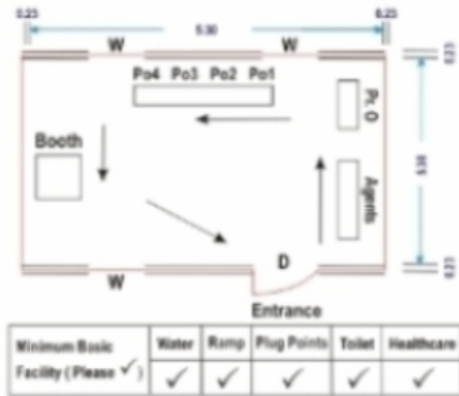

Google Map View

Polling Station Building Front View

Polling Station Front View

Cad View

Key MAP View

1 பெயர் : ரமேஷ் தந்தை பெயர்: ராஜா வீட்டு எண் : 1 வயது : 28 பாலினம் : ஆண் Photo is available	AFM1619030	#2 2 பெயர் : சிந்தியா வி தந்தை பெயர்: கபாலி விக்கர் வீட்டு எண் : 1/45 வயது : 35 பாலினம் : பெண் Photo is available	AFM1842475	3 பெயர் : நிஷந்த் குமார் தந்தை பெயர்: மதியழகன் வீட்டு எண் : 2 வயது : 27 பாலினம் : ஆண் Photo is available	AFM1737451
4 பெயர் : இவாஞ்சுலின் நிகிதா தந்தை பெயர்: ஜான் கிருபா வள்ளன் வீட்டு எண் : 2/51 LDG ரோடு வயது : 21 பாலினம் : பெண் Photo is available	AFM2475374	5 பெயர் : இம்மாக்குலேட் நிஷிதா தந்தை பெயர்: ஜான் கிருபா வள்ளன் வீட்டு எண் : 2/51 எல்.டி.ஜி. ரோடு வயது : 21 பாலினம் : பெண் Photo is available	AFM2475382	6 பெயர் : மேரி மோனிகா தந்தை பெயர்: ஜஸ்டின் வீட்டு எண் : 3 வயது : 29 பாலினம் : பெண் Photo is available	AFM1466945
7 பெயர் : மார்கிரேட் தந்தை பெயர்: ஞானபிரகாசம் வீட்டு எண் : 3-1 வயது : 66 பாலினம் : பெண் Photo is available	FTJ1604842	8 பெயர் : மகிமைதாஸ் தந்தை பெயர்: ஞானபிரகாசம் வீட்டு எண் : 3-1 வயது : 65 பாலினம் : ஆண் Photo is available	AFM2215820	9 பெயர் : டெய்சிராணி கணவர் பெயர்: மகிமைதாஸ் வீட்டு எண் : 3-1 வயது : 59 பாலினம் : பெண் Photo is available	AFM2215846
10 பெயர் : வில்லி கணவர் பெயர்: ஆரோக்கியநாதன் வீட்டு எண் : 3-1 வயது : 58 பாலினம் : பெண் Photo is available	AFM2215853	11 பெயர் : விக்டர் தந்தை பெயர்: ஞானபிரகாசம் வீட்டு எண் : 3-1 வயது : 58 பாலினம் : ஆண் Photo is available	FTJ4248738	12 பெயர் : ஜோசப் தந்தை பெயர்: ஞானபிரகாசம் வீட்டு எண் : 3-1 வயது : 56 பாலினம் : ஆண் Photo is available	AFM2215861
13 பெயர் : டெய்சிராணி கணவர் பெயர்: விக்டர் வீட்டு எண் : 3-1 வயது : 49 பாலினம் : பெண் Photo is available	FTJ4247953	14 பெயர் : ஜெசிபிரேமலதா கணவர் பெயர்: ஜோசப் வீட்டு எண் : 3-2 வயது : 53 பாலினம் : பெண் Photo is available	FTJ4247904	15 பெயர் : வில்லியம்ஸ் தந்தை பெயர்: ஞானபிரகாசம் வீட்டு எண் : 3-2 வயது : 53 பாலினம் : ஆண் Photo is available	AFM2215879
16 பெயர் : ஜுவியட் கணவர் பெயர்: வில்லியம்ஸ் வீட்டு எண் : 3-2 வயது : 48 பாலினம் : பெண் Photo is available	FTJ4247938	17 பெயர் : ஸீலாஜெயமேரி கணவர் பெயர்: பாலசாமி வீட்டு எண் : 4-1 வயது : 94 பாலினம் : பெண் Photo is available	AFM2215887	18 பெயர் : ஸீமாரோஸ் கணவர் பெயர்: ஜெரோம் வீட்டு எண் : 4-2 வயது : 57 பாலினம் : பெண் Photo is available	FTJ1220987
19 பெயர் : பிரான்சிஸ்ஜெனிபர் கணவர் பெயர்: பாலசாமி வீட்டு எண் : 4-3 வயது : 64 பாலினம் : பெண் Photo is available	AFM2215895	20 பெயர் : ரோஸ்மேரி கணவர் பெயர்: பிரான்சிஸ்ஜெனிபர் வீட்டு எண் : 4-3 வயது : 57 பாலினம் : பெண் Photo is available	FTJ1606706	21 பெயர் : சலபா கணவர் பெயர்: பெலிக்ஸ்ராஜன் வீட்டு எண் : 4-32 வயது : 59 பாலினம் : பெண் Photo is available	AFM2215911
22 பெயர் : ஜோசப் அணிஷ் தந்தை பெயர்: அமல்ராஜ் வீட்டு எண் : 5-35 வயது : 28 பாலினம் : ஆண் Photo is available	AFM1536713	23 பெயர் : வென்னிசா வாஸ் தந்தை பெயர்: வெர்ஜீனியன் வாஸ் வீட்டு எண் : 5/35 வயது : 20 பாலினம் : பெண் Photo is available	AFM2537801	24 பெயர் : மாத்தியு உட்மேன் தந்தை பெயர்: பீட்டர் அம்புரோஸ் உட்மேன் வீட்டு எண் : 6 வயது : 70 பாலினம் : ஆண் Photo is available	AFM0137638
25 பெயர் : ரீட்டா உட்மேன் கணவர் பெயர்: பீ மாத்தியு உட்மேன் வீட்டு எண் : 6 வயது : 61 பாலினம் : பெண் Photo is available	AFM0137646	26 பெயர் : கிரேஸி சுனித்தா தந்தை பெயர்: மாத்தியு உட்மேன் வீட்டு எண் : 6 வயது : 35 பாலினம் : பெண் Photo is available	AFM0787200	27 பெயர் : பீட்டர் ஷ்ருன் உட்மேன் எம் தாயின் பெயர்: ரீட்டா உட்மேன் வீட்டு எண் : 6/49 வயது : 28 பாலினம் : ஆண் Photo is available	AFM1759299
28 பெயர் : ஜெனிஷா தந்தை பெயர்: எட்வர்ட் கிறிஸ்டியன் வீட்டு எண் : 7 வயது : 30 பாலினம் : பெண் Photo is available	AFM1223569	29 பெயர் : ஆண்ட்ரூஸ் தந்தை பெயர்: தாமஸ் வீட்டு எண் : 7-1 வயது : 67 பாலினம் : ஆண் Photo is available	AFM0262972	30 பெயர் : மோகனா கணவர் பெயர்: ஆண்ட்ரூஸ் வீட்டு எண் : 7-1 வயது : 56 பாலினம் : பெண் Photo is available	FTJ7980550