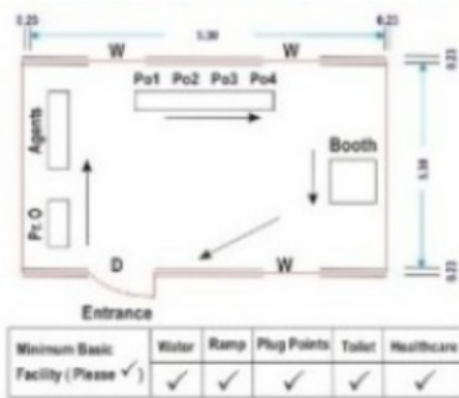

Cad View

Key MAP View