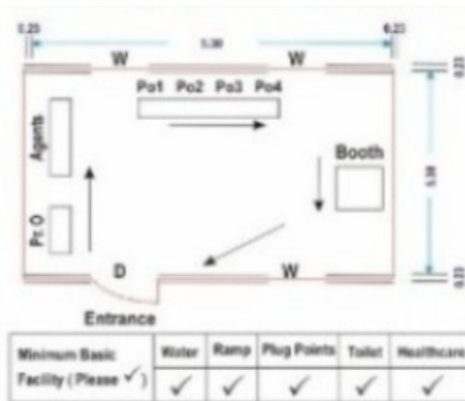

Google Map View

Polling Station Building Front View

Polling Station Front View

Cad View

Key MAP View

1 பெயர் : லக்ஷ்மி நரசிம்மராஜ் தந்தை பெயர்: ஸ்ரீராஜலு வீட்டு எண் : 3 வயது : 80 பாலினம் : ஆண்	AFM1619295 Photo is available	2 பெயர் : மிருணாளினி ஆனந்த் தந்தை பெயர்: ஆனந்த் வீட்டு எண் : 4 வயது : 32 பாலினம் : பெண்	AFM1332964 Photo is available	3 பெயர் : சியமளா கணவர் பெயர்: மோகன்ராஜ் வீட்டு எண் : 4-பி,காஸ சல்ல வயது : 55 பாலினம் : பெண்	FTJ4268348 Photo is available
4 பெயர் : துர்கா தந்தை பெயர்: மோகன் ராஜ் வீட்டு எண் : 4-பி,காஸ சல்ல வயது : 37 பாலினம் : பெண்	AFM0864074 Photo is available	5 பெயர் : ஆனந்த் தந்தை பெயர்: வரதராஜன் வீட்டு எண் : 5-1 வயது : 63 பாலினம் : ஆண்	FTJ7857774 Photo is available	6 பெயர் : கமலாஆனந்த் கணவர் பெயர்: ஆனந்த் வீட்டு எண் : 5-1 வயது : 60 பாலினம் : பெண்	FTJ7857907 Photo is available
7 பெயர் : மீனாட்சிகிருஷ்ணமூர்த்தி கணவர் பெயர்: கிருஷ்ணமூர்த்தி வீட்டு எண் : 6 வயது : 71 பாலினம் : பெண்	FTJ4266722 Photo is available	8 பெயர் : ரவிசந்தரன் தந்தை பெயர்: கந்தன் வீட்டு எண் : 6 வயது : 49 பாலினம் : ஆண்	AFM2452738 Photo is available	9 பெயர் : விஜயலட்சுமி தந்தை பெயர்: கிருஷ்ணமூர்த்தி வீட்டு எண் : 6 வயது : 44 பாலினம் : பெண்	FTJ4266730 Photo is available
10 பெயர் : தையல்நாயகி கணவர் பெயர்: தங்கவேல் வீட்டு எண் : 8 வயது : 68 பாலினம் : பெண்	AFM1467695 Photo is available	11 பெயர் : விஸ்வநாதன் தந்தை பெயர்: சுப்பிரமணியம் வீட்டு எண் : 8 வயது : 66 பாலினம் : ஆண்	AFM1467711 Photo is available	12 பெயர் : ராஜேஷ்வரி தந்தை பெயர்: பொன்னுசாமி வீட்டு எண் : 10/2 வயது : 63 பாலினம் : பெண்	AFM1858604 Photo is available
13 பெயர் : கௌஷிக் குமார் தந்தை பெயர்: ராஜசேகர் வீட்டு எண் : 10/3 வயது : 28 பாலினம் : ஆண்	AFM1797422 Photo is available	# 14 பெயர் : ஃபிலிப் மதன் தந்தை பெயர்: மாதன் வீட்டு எண் : 10A-3 வயது : 49 பாலினம் : ஆண்	AFM1227099 Photo is available	15 பெயர் : ஸ்ரீனிவாசன் தந்தை பெயர்: வெங்கடகிருஷ்ணா வீட்டு எண் : 13 வயது : 73 பாலினம் : ஆண்	FTJ1607928 Photo is available
16 பெயர் : கீதாஸ்ரீனிவாசன் கணவர் பெயர்: ஸ்ரீனிவாசன் வீட்டு எண் : 13 வயது : 70 பாலினம் : பெண்	FTJ1608355 Photo is available	17 பெயர் : சாரங்கி தந்தை பெயர்: லிங்கராஜ்சாரங்கி வீட்டு எண் : 14 வயது : 73 பாலினம் : ஆண்	FTJ1606474 Photo is available	18 பெயர் : சாவித்திரிசாரங்கி கணவர் பெயர்: சாரங்கி வீட்டு எண் : 14 வயது : 63 பாலினம் : பெண்	FTJ1607126 Photo is available
19 பெயர் : செளமியா கணவர் பெயர்: ரவிசங்கர் வீட்டு எண் : 15-2 வயது : 52 பாலினம் : பெண்	FTJ4269650 Photo is available	20 பெயர் : சலீமாஅக்பர் கணவர் பெயர்: அக்பர்அலி வீட்டு எண் : 15-2B வயது : 46 பாலினம் : பெண்	AFM0615302 Photo is available	21 பெயர் : சத்யநாராயணன் தந்தை பெயர்: ராமச்சந்திரரால் வீட்டு எண் : 15-3B வயது : 66 பாலினம் : ஆண்	AFM0139360 Photo is available
22 பெயர் : நீலம் கணவர் பெயர்: சத்யநாராயணன் வீட்டு எண் : 15-3B வயது : 65 பாலினம் : பெண்	AFM0139329 Photo is available	23 பெயர் : அனுஷா தந்தை பெயர்: சத்யநாராயணன் வீட்டு எண் : 15-3B வயது : 37 பாலினம் : பெண்	AFM0139352 Photo is available	24 பெயர் : ஜோசப் பிரான்சிஸ் டோமினிக் தந்தை பெயர்: டேவிட் வீட்டு எண் : 15-4ஏ வயது : 50 பாலினம் : ஆண்	AFM1897842 Photo is available
25 பெயர் : கேஷ்டிஸ் ஆன் டோமினிக் கணவர் பெயர்: டோமினிக் வீட்டு எண் : 15-4ஏ வயது : 50 பாலினம் : பெண்	AFM1897933 Photo is available	26 பெயர் : செல்லா பிரகாஷ் தந்தை பெயர்: கொண்டையா செல்லா வீட்டு எண் : 16 வயது : 72 பாலினம் : ஆண்	AFM0492298 Photo is available	27 பெயர் : ஜோசப் பால் தந்தை பெயர்: பால் வீட்டு எண் : 16 வயது : 62 பாலினம் : ஆண்	AFM1411982 Photo is available
28 பெயர் : ஜீபி தேவலி சாண்டி கணவர் பெயர்: ஜோசப் பால் வீட்டு எண் : 16 வயது : 57 பாலினம் : பெண்	AFM1411966 Photo is available	29 பெயர் : திரேசா பால் கணவர் பெயர்: பால் வீட்டு எண் : 16-9 வயது : 87 பாலினம் : பெண்	AFM1411958 Photo is available	30 பெயர் : ஜீன் ஜோசப் தந்தை பெயர்: ஜோசப் பால் வீட்டு எண் : 16-9 வயது : 33 பாலினம் : பெண்	AFM1411974 Photo is available