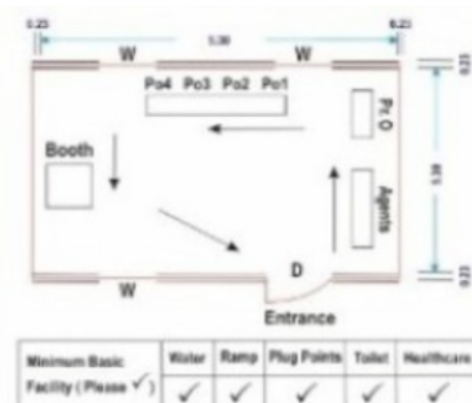

Google Map View

Polling Station Building Front View

Polling Station Front View

Cad View

Key MAP View

1 பெயர் : டொமினிக் ஸாவியோ தந்தை பெயர்: ஜஸ்டின் க்ஸவிஏர வீட்டு எண் : 04 வயது : 66 பாலினம் : ஆண்	AFM2388312 Photo is available	2 பெயர் : மேரி மதிவாணி கணவர் பெயர்: தோமினிக் சாவியோ வீட்டு எண் : 4 வயது : 65 பாலினம் : பெண்	AFM2379238 Photo is available	3 பெயர் : சுதர்ஷன் இதரர் பெயர்: ஜீட்டு வீட்டு எண் : 4ஏ காசா செல்லா 9/16 வயது : 75 பாலினம் : ஆண்	AFM1797950 Photo is available
4 பெயர் : கோமதி தந்தை பெயர்: ஜலிதா வீட்டு எண் : 4ஏ காசா செல்லா 9/16 வயது : 64 பாலினம் : பெண்	AFM1797901 Photo is available	5 பெயர் : ரளீனா பர்வீண் கணவர் பெயர்: இர்பான் ஷாயிரா வீட்டு எண் : 12/23 வயது : 58 பாலினம் : பெண்	AFM2379345 Photo is available	6 பெயர் : நசீமா கணவர் பெயர்: அபுதாசீர் வீட்டு எண் : 13 வயது : 50 பாலினம் : பெண்	AFM1664093 Photo is available
7 பெயர் : விஷ்ணு பிரியா பி தந்தை பெயர்: பிரகாஷ் பாபு வீட்டு எண் : 18/22 வயது : 27 பாலினம் : பெண்	AFM2393858 Photo is available	8 பெயர் : ம மாலதி தந்தை பெயர்: ம மணி வீட்டு எண் : 19 வயது : 38 பாலினம் : பெண்	AFM2403772 Photo is available	9 பெயர் : திருலோக்சந்தர் தந்தை பெயர்: ஜெயகுமார் வீட்டு எண் : 19 வயது : 31 பாலினம் : ஆண்	AFM1332733 Photo is available
10 பெயர் : ரஷிதா தந்தை பெயர்: இஸ்மாயில் வீட்டு எண் : 20/19 வயது : 35 பாலினம் : பெண்	AFM2379188 Photo is available	11 பெயர் : அபுல் அசேன் தந்தை பெயர்: தர்வேஷ் மொய்தீன் வீட்டு எண் : 20/19,ரங்கராஜபுரம் வயது : 57 பாலினம் : ஆண்	AFM2404036 Photo is available	12 பெயர் : இம்ரான் இ தந்தை பெயர்: இர்பான் சஹிர் வீட்டு எண் : 23/12 வயது : 27 பாலினம் : ஆண்	AFM2407294 Photo is available
13 பெயர் : ராஜேஷ்வரி கணவர் பெயர்: இளங்கோ வீட்டு எண் : 24/17 வயது : 51 பாலினம் : பெண்	AFM1866094 Photo is available	14 பெயர் : ஜானு தந்தை பெயர்: கைலாச பாண்டியன் வீட்டு எண் : 25 வயது : 25 பாலினம் : பெண்	AFM2387447 Photo is available	15 பெயர் : இர்பானா பேகம் கணவர் பெயர்: ஆசாத் மாலிக் வீட்டு எண் : 25-19 வயது : 38 பாலினம் : பெண்	AFM1467786 Photo is available
16 பெயர் : முஹம்மத் தந்ஜிலுவாதின் தந்தை பெயர்: ஜலாலுதீன் வீட்டு எண் : 18 2-வது தெரு வயது : 25 பாலினம் : ஆண்	AFM1866615 Photo is available	17 பெயர் : தலதோட ரத்னா சுந்தர் தந்தை பெயர்: சுதீர் பாபு வீட்டு எண் : 22 1-வது தெரு வயது : 40 பாலினம் : ஆண்	AFM2447209 Photo is available	18 பெயர் : ப்ரசன்னா தந்தை பெயர்: நரசிம்மன் வீட்டு எண் : 7-7/19-25 வயது : 54 பாலினம் : பெண்	AFM1904150 Photo is available
19 பெயர் : வித்யா தந்தை பெயர்: பெருமாள் வீட்டு எண் : C1 வயது : 30 பாலினம் : பெண்	AFM1227073 Photo is available	20 பெயர் : விவியன் ஆண்டோ டொ தந்தை பெயர்: டொமினிக் சேவியோ ஜெ சே வீட்டு எண் : எண் 4 ஏஃப2 ஃபிர்ம பாராதிஷ் வயது : 30 பாலினம் : ஆண்	AFM2407278 Photo is available	21 பெயர் : இர்பான் சாஹிர் உ தந்தை பெயர்: உசேன் ஏம். ஆர வீட்டு எண் : பழைய எண் 12 பது எண் 23 வயது : 59 பாலினம் : ஆண்	AFM2405652 Photo is available
22 பெயர் : சாம்சுதீன் தந்தை பெயர்: சையத் முஹம்மத் வீட்டு எண் : ஏஸ5 வயது : 55 பாலினம் : ஆண்	AFM2277663 Photo is available	23 பெயர் : ரஷியாபேகம் கணவர் பெயர்: சம்சுதீன் வீட்டு எண் : ஸ5 வசந்த் அபார்ட்மேட்ஸ் வயது : 50 பாலினம் : பெண்	AFM0466623 Photo is available		