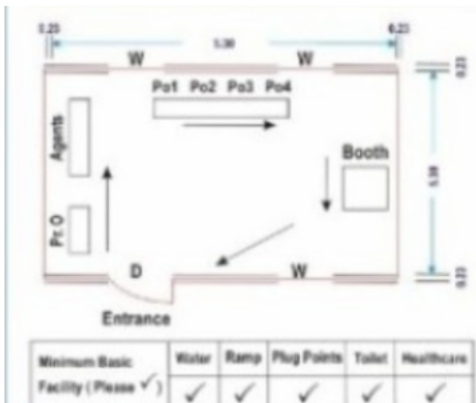

Google Map View

Polling Station Building Front View

Polling Station Front View

Cad View

Key MAP View

1 பெயர் : சங்கீதா தந்தை பெயர்: அசோக்குமார் வீட்டு எண் : 1 வயது : 32 பாலினம் : பெண் Photo is available	AFM1052885	2 பெயர் : முகம்மது ஃப்ஹிம் தந்தை பெயர்: முகம்மது ஃபேரோஸ் வீட்டு எண் : 2 வயது : 33 பாலினம் : ஆண் Photo is available	AFM1227388	# 3 பெயர் : பிரியங்கா தி தந்தை பெயர்: தியாகராஜன் ஆர் வீட்டு எண் : 2/3 வயது : 29 பாலினம் : பெண் Photo is available	TFN1750066
4 பெயர் : ராகுல் ஜெ தந்தை பெயர்: ஜெயபால் வீட்டு எண் : 2/21 ரங்கராஜபுரம் வயது : 23 பாலினம் : ஆண் Photo is available	AFM2408698	5 பெயர் : ரகு நாதன் தந்தை பெயர்: ஆறுமுகம் வீட்டு எண் : 3 வயது : 68 பாலினம் : ஆண் Photo is available	AFM2277796	6 பெயர் : இந்திரா விஜயா லக்ஷ்மி கணவர் பெயர்: ரகுநாதன் வீட்டு எண் : 3 வயது : 62 பாலினம் : பெண் Photo is available	AFM2295095
7 பெயர் : ராஜேஷ் தந்தை பெயர்: புருஷோத்தமன் வீட்டு எண் : 3 வயது : 46 பாலினம் : ஆண் Photo is available	AFM0140095	8 பெயர் : அசினா பேகம் கணவர் பெயர்: ஷாநவாஸ் வீட்டு எண் : 3/10 வயது : 28 பாலினம் : பெண் Photo is available	AFM1877778	9 பெயர் : வட்சலா தேவி கணவர் பெயர்: ரவீந்தர வீட்டு எண் : 3F வயது : 37 பாலினம் : பெண் Photo is available	AFM2386282
10 பெயர் : ரவிந்தர் ரா தந்தை பெயர்: ராதா கிருஷ்ணன் வீட்டு எண் : 3F கோரல் ஆர்ச் அடுக்ககம் வயது : 43 பாலினம் : ஆண் Photo is available	AFM2407062	11 பெயர் : ஜீ ஷோபா மார்கரெட் கணவர் பெயர்: ஞானப்பிரகாஷ் வீட்டு எண் : 4/1 வயது : 40 பாலினம் : பெண் Photo is available	AFM2410132	12 பெயர் : ராஜேஷ் தந்தை பெயர்: சம்மந்தம் வீட்டு எண் : 5 வயது : 51 பாலினம் : ஆண் Photo is available	AFM0492504
13 பெயர் : சாந்தி கணவர் பெயர்: ராஜேஷ் வீட்டு எண் : 5 வயது : 50 பாலினம் : பெண் Photo is available	AFM0493148	14 பெயர் : ஷக் அபு ட் ஹார் தந்தை பெயர்: ஷக் ஹய்தர் வீட்டு எண் : 6 வயது : 32 பாலினம் : ஆண் Photo is available	AFM1227669	15 பெயர் : மும்தாஜ்பேகம் கணவர் பெயர்: ஷேக் ஹைதர் வீட்டு எண் : 6-1 வயது : 60 பாலினம் : பெண் Photo is available	FTJ4269403
16 பெயர் : ஃபாத்திமா முனீஷ் கணவர் பெயர்: ஷேக் ஹைதர் வீட்டு எண் : 6/27 வயது : 64 பாலினம் : பெண் Photo is available	AFM2290674	17 பெயர் : மஹா பஆபுந்ஷா தந்தை பெயர்: ஷேக் ஹைதர் வீட்டு எண் : 6/27 வயது : 38 பாலினம் : பெண் Photo is available	AFM2288074	# 18 பெயர் : ஷேக் காஜா கரீபன் நவாஸ் ஷே தந்தை பெயர்: ஷேக் ஹைதர் வீட்டு எண் : 6/27 வயது : 25 பாலினம் : ஆண் Photo is available	AFM1899814
19 பெயர் : முகமது ஃபாருக் தந்தை பெயர்: ஜமால் மொய்தீன் வீட்டு எண் : 7 வயது : 70 பாலினம் : ஆண் Photo is available	AFM0492496	20 பெயர் : ஷாயிரா பர்வின் கணவர் பெயர்: முகமது ஃபாருக் வீட்டு எண் : 7 வயது : 65 பாலினம் : பெண் Photo is available	AFM0493346	21 பெயர் : டேனில் கமலேசன் தந்தை பெயர்: சாமுவேல் ஜோனத்தான் வீட்டு எண் : 7 வயது : 51 பாலினம் : ஆண் Photo is available	AFM1227818
22 பெயர் : முகம்மதுவாகிஃப் தந்தை பெயர்: முகம்மதுஃபேருக் வீட்டு எண் : 7 வயது : 39 பாலினம் : ஆண் Photo is available	FTJ4264651	23 பெயர் : சுந்தரேசன் தந்தை பெயர்: ரத்தினசாமி வீட்டு எண் : 7/1 வயது : 66 பாலினம் : ஆண் Photo is available	AFM2502722	24 பெயர் : ரஹலக்ஷ்மி கணவர் பெயர்: சுந்தரேசன் வீட்டு எண் : 7/1 வயது : 62 பாலினம் : பெண் Photo is available	AFM2502961
25 பெயர் : சின்னம்மாள் கணவர் பெயர்: வெங்கடேசன் வீட்டு எண் : 7-1 வயது : 57 பாலினம் : பெண் Photo is available	AFM2235042	26 பெயர் : வெங்கடேஷ் தந்தை பெயர்: சுந்தரேசன் வீட்டு எண் : 7/1 வயது : 38 பாலினம் : ஆண் Photo is available	AFM2502854	27 பெயர் : புவனேஸ்வரி கணவர் பெயர்: வெங்கடேஷ் வீட்டு எண் : 7/1 வயது : 37 பாலினம் : பெண் Photo is available	AFM2503001
28 பெயர் : மு லாவண்யா தந்தை பெயர்: முருகன் வீட்டு எண் : 7/5 வயது : 26 பாலினம் : பெண் Photo is available	AFM2407245	29 பெயர் : மு கார்த்திகேயன் தந்தை பெயர்: முருகன் வீட்டு எண் : 7/5 வயது : 23 பாலினம் : ஆண் Photo is available	AFM2407930	30 பெயர் : சஞ்ஜன் ஸ் தந்தை பெயர்: செல்வமணி வீட்டு எண் : 8 வயது : 25 பாலினம் : பெண் Photo is available	AFM2386175