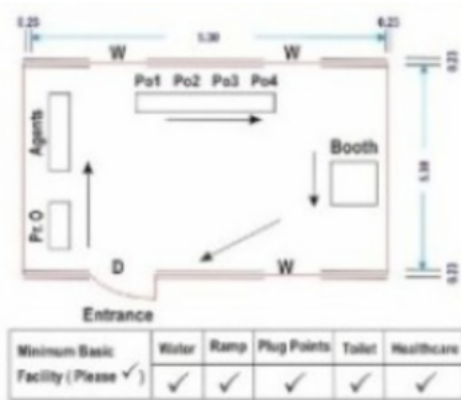

Google Map View

Polling Station Building Front View

Polling Station Front View

Cad View

Key MAP View

1 பெயர் : தினேஷ்குமார் தந்தை பெயர்: மதியழகன் வீட்டு எண் : 2 வயது : 36 பாலினம் : ஆண் Photo is available	AFM0713875	2 பெயர் : மஞ்சபிரியா தந்தை பெயர்: மதியழகன் வீட்டு எண் : 2 வயது : 31 பாலினம் : பெண் Photo is available	AFM1228584	3 பெயர் : மதியழகன் தந்தை பெயர்: நந்தன் வீட்டு எண் : 2-1 வயது : 63 பாலினம் : ஆண் Photo is available	AFM2236768
4 பெயர் : அன்பழகி கணவர் பெயர்: மதியழகன் வீட்டு எண் : 2-1 வயது : 59 பாலினம் : பெண் Photo is available	AFM2236776	5 பெயர் : மணிமேகலை தந்தை பெயர்: மதியழகன் வீட்டு எண் : 2-1 வயது : 39 பாலினம் : பெண் Photo is available	FTJ4285367	6 பெயர் : கேத்தரிநாதன் தந்தை பெயர்: சபரிமுத்து வீட்டு எண் : 2-2 வயது : 71 பாலினம் : ஆண் Photo is available	AFM2236784
7 பெயர் : ஜெயந்தி கணவர் பெயர்: ராஜா வீட்டு எண் : 2-2 வயது : 46 பாலினம் : பெண் Photo is available	FTJ4281416	8 பெயர் : ஏசுராஜ் தந்தை பெயர்: சேத்தரிநாதன் வீட்டு எண் : 2-2 வயது : 44 பாலினம் : ஆண் Photo is available	FTJ3641941	9 பெயர் : ராஜா தந்தை பெயர்: கோபி வீட்டு எண் : 2-75 வயது : 44 பாலினம் : ஆண் Photo is available	AFM1619998
10 பெயர் : நீலகண்டன் தந்தை பெயர்: எல்லப்பன் வீட்டு எண் : 3 வயது : 78 பாலினம் : ஆண் Photo is available	AFM2236792	11 பெயர் : காசிகுமார் தந்தை பெயர்: சங்கராண்டியன் வீட்டு எண் : 3 வயது : 52 பாலினம் : ஆண் Photo is available	AFM1228709	12 பெயர் : மயிலழகி கணவர் பெயர்: காசிக்குமார் வீட்டு எண் : 3 வயது : 50 பாலினம் : பெண் Photo is available	AFM1228691
13 பெயர் : சசிரேகா கணவர் பெயர்: கோபாலகிருஷ்ணன் வீட்டு எண் : 3 வயது : 48 பாலினம் : பெண் Photo is available	AFM0393090	14 பெயர் : மணிகண்டன் தந்தை பெயர்: சுப்பிரமணி வீட்டு எண் : 3 வயது : 41 பாலினம் : ஆண் Photo is available	AFM2451987	15 பெயர் : தமிழ்செல்வன் தந்தை பெயர்: நீலகண்டன் வீட்டு எண் : 3 வயது : 38 பாலினம் : ஆண் Photo is available	AFM0392266
16 பெயர் : நர்மதா தந்தை பெயர்: ரகுநாதன் வீட்டு எண் : 3 வயது : 37 பாலினம் : பெண் Photo is available	AFM2451979	17 பெயர் : ரக்ஷுணா தந்தை பெயர்: காளிகுமார் வீட்டு எண் : 3- காளிமாயில காஸ்டலே வயது : 23 பாலினம் : பெண் Photo is available	AFM2358299	18 பெயர் : சுகந்தி கணவர் பெயர்: ரமேஷ் வீட்டு எண் : 4 வயது : 47 பாலினம் : பெண் Photo is available	AFM0616557
19 பெயர் : சிந்து தந்தை பெயர்: பாஸ்கர்ராஜன் வீட்டு எண் : 4 வயது : 32 பாலினம் : பெண் Photo is available	AFM1053370	20 பெயர் : சொர்ணமாலா கணவர் பெயர்: பாஸ்கர்ராஜன் வீட்டு எண் : 4-1 வயது : 56 பாலினம் : பெண் Photo is available	FTJ4283685	21 பெயர் : பார்த்தீபன் தாயின் பெயர்: மாலினி வீட்டு எண் : 5 வயது : 41 பாலினம் : ஆண் Photo is available	AFM0140897
22 பெயர் : சரளா கணவர் பெயர்: பார்த்தீபன் வீட்டு எண் : 5 வயது : 38 பாலினம் : பெண் Photo is available	AFM1538214	23 பெயர் : துர்காஷாமிலி தந்தை பெயர்: ஆனந்தன் வீட்டு எண் : 5 வயது : 34 பாலினம் : பெண் Photo is available	AFM1412428	24 பெயர் : விமல் லோகேஷ் தந்தை பெயர்: லோகேஷ் பெருமாள் வீட்டு எண் : 5 வயது : 25 பாலினம் : ஆண் Photo is available	AFM2540276
25 பெயர் : சங்கீதா ஆர் கணவர் பெயர்: வினோத் குமார் ஏம் வீட்டு எண் : 5/15 வயது : 33 பாலினம் : பெண் Photo is available	AFM2404572	26 பெயர் : ராமதாஸ் தந்தை பெயர்: ராஜ் வீட்டு எண் : 6 வயது : 70 பாலினம் : ஆண் Photo is available	FTJ4281010	27 பெயர் : வில்லி கணவர் பெயர்: ராமதாஸ் வீட்டு எண் : 6 வயது : 58 பாலினம் : பெண் Photo is available	AFM2236800
28 பெயர் : குணசங்கரி தந்தை பெயர்: ராமதாஸ் வீட்டு எண் : 6 வயது : 38 பாலினம் : பெண் Photo is available	AFM1362979	29 பெயர் : திலகா தந்தை பெயர்: ராமதாஸ் வீட்டு எண் : 6 வயது : 35 பாலினம் : பெண் Photo is available	AFM1412337	30 பெயர் : பார்வதி தந்தை பெயர்: வின்சன்ட் வீட்டு எண் : 7 வயது : 36 பாலினம் : பெண் Photo is available	AFM1538164