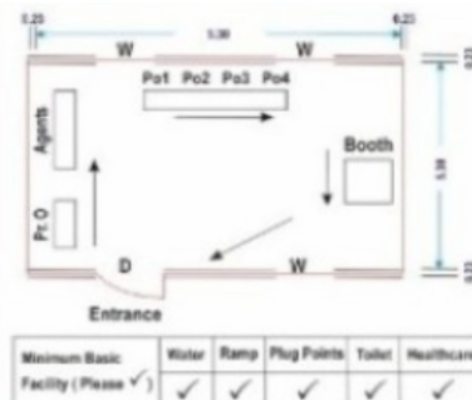

Google Map View

Polling Station Building Front View

Polling Station Front View

Cad View

Key MAP View

1 பெயர் : சத்தியபூர் கணவர் பெயர்: செல்லதுரை வீட்டு எண் : 2 வயது : 45 பாலினம் : பெண்	AFM0392647 Photo is available	2 பெயர் : பாலு தந்தை பெயர்: மணி வீட்டு எண் : 3-10 வயது : 50 பாலினம் : ஆண்	AFM0865519 Photo is available	3 பெயர் : பாஸ்கரன் தந்தை பெயர்: கதிர்வேல் வீட்டு எண் : 4 வயது : 59 பாலினம் : ஆண்	AFM2239853 Photo is available
4 பெயர் : வசந்தி கணவர் பெயர்: பாஸ்கரன் வீட்டு எண் : 4 வயது : 51 பாலினம் : பெண்	CJJ2438638 Photo is available	5 பெயர் : திவ்யபாரதி தந்தை பெயர்: பாஸ்கரன் வீட்டு எண் : 4-8 வயது : 28 பாலினம் : பெண்	AFM1664200 Photo is available	6 பெயர் : மஞ்சு தந்தை பெயர்: ரஜினி வீட்டு எண் : 5 பீ வயது : 25 பாலினம் : பெண்	AFM1799394 Photo is available
7 பெயர் : கிரண் குமார் தந்தை பெயர்: நரேஷ் குமார் வீட்டு எண் : 9/2 வயது : 22 பாலினம் : ஆண்	AFM2459675 Photo is available	8 பெயர் : ஜானட் ஜ கணவர் பெயர்: இசாக் வீட்டு எண் : 17/10 வயது : 45 பாலினம் : பெண்	AFM2408466 Photo is available	9 பெயர் : பூர்வித்யா ராஜகோபாலன் தந்தை பெயர்: ராஜகோபாலன் வீட்டு எண் : 19ஏ எண்-10 வயது : 43 பாலினம் : பெண்	AFM2408516 Photo is available
10 பெயர் : செளந்தரம் ராஜகோபாலன் தந்தை பெயர்: ராஜகோபாலன் வீட்டு எண் : 19 ஏ எண்10 வயது : 66 பாலினம் : பெண்	AFM2406056 Photo is available	11 பெயர் : சூர்யா நாராயணன் ஆர் தந்தை பெயர்: ராஜகோபாலன் எஸ் வீட்டு எண் : 19, எண்10 வயது : 40 பாலினம் : ஆண்	AFM2409381 Photo is available	12 பெயர் : செல்வராணி தந்தை பெயர்: மாயண்டி வீட்டு எண் : 20 வயது : 32 பாலினம் : பெண்	AFM1664226 Photo is available
13 பெயர் : ரிதிகா தந்தை பெயர்: ஆறுமுகம் வீட்டு எண் : 46/132 வயது : 22 பாலினம் : பெண்	AFM2459949 Photo is available	14 பெயர் : சூர்யா நாராயணா தந்தை பெயர்: சுந்தராமா ராவ் திட்டகவீ வீட்டு எண் : 1e 7 வயது : 71 பாலினம் : ஆண்	AFM2501252 Photo is available	15 பெயர் : சுர்யநாராயணன் தித்தகவீ தந்தை பெயர்: ஸுந்தராமாமாராவ வீட்டு எண் : 1e7 1-வது தளம் வயது : 71 பாலினம் : ஆண்	AFM2356749 Photo is available
16 பெயர் : பிரபு காதீராமந் சாரதி தந்தை பெயர்: காதீராமந் வீட்டு எண் : ஜீ7, அபிநவ் தோட்டம் வயது : 42 பாலினம் : ஆண்	AFM2453777 Photo is available	17 பெயர் : ஜோஸ்லீன் பென்ட்டா மை தந்தை பெயர்: மைக்கேல் விசுவாசம் ஜோ வீட்டு எண் : பது எண் 24 வயது : 24 பாலினம் : பெண்	AFM2408649 Photo is available	18 பெயர் : சரண் ஆதித்யா தந்தை பெயர்: சரவணன் வீட்டு எண் : பது எண் 89 பழைய எண் 34 வயது : 22 பாலினம் : ஆண்	AFM2460285 Photo is available
19 பெயர் : அஜய் ச தந்தை பெயர்: சரவணா வீட்டு எண் : பழைய எண் 28/3 பது எண் 6 வயது : 23 பாலினம் : ஆண்	AFM2408524 Photo is available				