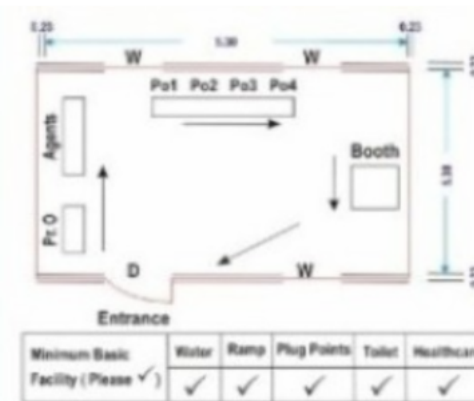

Google Map View

Polling Station Building Front View

Polling Station Front View

Cad View

Key MAP View

1 பெயர் : லதா கணவர் பெயர்: முத்துபாண்டியன் வீட்டு எண் : 2 வயது : 61 பாலினம் : பெண் Photo is available	AFM0494096	2 பெயர் : மீனா கணவர் பெயர்: நாகராஜன் வீட்டு எண் : 2 வயது : 40 பாலினம் : பெண் Photo is available	AFM1620574	3 பெயர் : எஸ்தர்கெட்சியான் கணவர் பெயர்: முத்துபாண்டியன் வீட்டு எண் : 2 வயது : 38 பாலினம் : பெண் Photo is available	AFM1230424
4 பெயர் : குமார் தந்தை பெயர்: கோபால் வீட்டு எண் : 2-2 வயது : 45 பாலினம் : ஆண் Photo is available	FTJ4590501	5 பெயர் : லட்சுமி கணவர் பெயர்: கோபி வீட்டு எண் : 2-7 வயது : 70 பாலினம் : பெண் Photo is available	AFM2058097	6 பெயர் : அனுராதா தந்தை பெயர்: கோபி வீட்டு எண் : 2-7 வயது : 46 பாலினம் : பெண் Photo is available	FTJ3656071
7 பெயர் : அனில்ராஜ் தந்தை பெயர்: கோபி வீட்டு எண் : 2-7 வயது : 44 பாலினம் : ஆண் Photo is available	FTJ8035875	8 பெயர் : குமரப்பன் தந்தை பெயர்: ரமசாமி வீட்டு எண் : 2/18 வயது : 71 பாலினம் : ஆண் Photo is available	AFM1800036	9 பெயர் : இந்திராணி கணவர் பெயர்: சாரங்கபாணி வீட்டு எண் : 2/54 வயது : 77 பாலினம் : பெண் Photo is available	AFM1800481
10 பெயர் : கவியா தந்தை பெயர்: ரமா மூர்த்தி வீட்டு எண் : 3/1-17 வயது : 27 பாலினம் : பெண் Photo is available	AFM1800572	11 பெயர் : மீனாட்சி தந்தை பெயர்: கண்ணன் வீட்டு எண் : 3/17 வயது : 30 பாலினம் : பெண் Photo is available	AFM1866839	12 பெயர் : கண்ணன் தந்தை பெயர்: கடம்பன் வீட்டு எண் : 3\17 வயது : 63 பாலினம் : ஆண் Photo is available	AFM0148221
13 பெயர் : ஹரிகிருஷ்ணன் தந்தை பெயர்: கோவிந்தசாமி வீட்டு எண் : 4 வயது : 37 பாலினம் : ஆண் Photo is available	AFM1230283	14 பெயர் : லோகேஷ் தந்தை பெயர்: சீனிவாசன் வீட்டு எண் : 4 வயது : 32 பாலினம் : ஆண் Photo is available	AFM1230846	15 பெயர் : முகேஷ் தந்தை பெயர்: ரங்கசாமி வீட்டு எண் : 4/1-3 வயது : 25 பாலினம் : ஆண் Photo is available	AFM1800150
16 பெயர் : வள்ளி கணவர் பெயர்: ராமச்சந்திரன் வீட்டு எண் : 4-30 வயது : 73 பாலினம் : பெண் Photo is available	AFM1538966	17 பெயர் : ஏ வெ கவிஸ்ரி கணவர் பெயர்: வெங்கடேஷ் வீட்டு எண் : 4/30 வயது : 47 பாலினம் : பெண் Photo is available	AFM2549004	18 பெயர் : மீரா கணவர் பெயர்: அர்ஜுனன் வீட்டு எண் : 4-30 வயது : 46 பாலினம் : பெண் Photo is available	AFM1230564
19 பெயர் : கீதா தந்தை பெயர்: ராமச்சந்திரன் வீட்டு எண் : 4-30 வயது : 41 பாலினம் : பெண் Photo is available	AFM1538917	20 பெயர் : தீபக் ராகுல் தந்தை பெயர்: ரவிந்திரன் வீட்டு எண் : 5/3 வயது : 25 பாலினம் : ஆண் Photo is available	AFM1800416	21 பெயர் : வந்தனா கணவர் பெயர்: கார்த்திகேயன் வீட்டு எண் : 6 வயது : 54 பாலினம் : பெண் Photo is available	AFM0868562
22 பெயர் : நீலாவதி கணவர் பெயர்: சுந்தரம் வீட்டு எண் : 6A வயது : 62 பாலினம் : பெண் Photo is available	AFM2060226	23 பெயர் : முருகன் தந்தை பெயர்: நாராயணன் வீட்டு எண் : 6A வயது : 49 பாலினம் : ஆண் Photo is available	FTJ4590386	24 பெயர் : குணசேகர் தந்தை பெயர்: நாராயணன் வீட்டு எண் : 6a வயது : 43 பாலினம் : ஆண் Photo is available	AFM1230325
25 பெயர் : பொன்மலர் கணவர் பெயர்: முருகன் வீட்டு எண் : 6A வயது : 43 பாலினம் : பெண் Photo is available	FTJ4590261	26 பெயர் : சரண்யா தந்தை பெயர்: சிவக்குமார் வீட்டு எண் : 6A வயது : 27 பாலினம் : பெண் Photo is available	AFM1702141	27 பெயர் : ஏம்.ஸௌமியா தந்தை பெயர்: ஏந்.முருகந் வீட்டு எண் : 6ஏ வயது : 23 பாலினம் : பெண் Photo is available	AFM2348316
28 பெயர் : ரேவதி கணவர் பெயர்: சரவணன் வீட்டு எண் : 7/4 வயது : 31 பாலினம் : பெண் Photo is available	AFM2277952	29 பெயர் : கார்த்திகேயன் தந்தை பெயர்: கண்ணன் வீட்டு எண் : 7A வயது : 57 பாலினம் : ஆண் Photo is available	FTJ4593810	30 பெயர் : பத்மனி கணவர் பெயர்: கார்த்திகேயன் வீட்டு எண் : 7A வயது : 50 பாலினம் : பெண் Photo is available	FTJ4590170