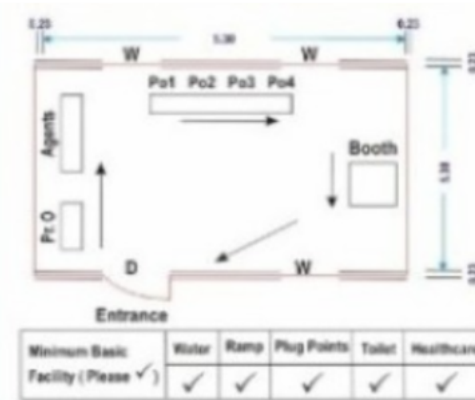

Google Map View

Polling Station Building Front View

Elevation

Polling Station Front View

Elevation

Cad View

Key MAP View

1 பெயர் : ராஜாராம் தந்தை பெயர்: பாலுரெட்டியார் வீட்டு எண் : 1 வயது : 54 பாலினம் : ஆண்	AFM2064673 Photo is available	2 பெயர் : சுரேஷ் தந்தை பெயர்: பாலுரெட்டியார் வீட்டு எண் : 1 வயது : 51 பாலினம் : ஆண்	FTJ2720621 Photo is available	3 பெயர் : சரவணன் தந்தை பெயர்: பாலுரெட்டியார் வீட்டு எண் : 1 வயது : 47 பாலினம் : ஆண்	AFM2064681 Photo is available
4 பெயர் : மீனாட்சி கணவர் பெயர்: ராஜாராம் வீட்டு எண் : 1 வயது : 44 பாலினம் : பெண்	FTJ1696806 Photo is available	5 பெயர் : முத்துசெல்வி கணவர் பெயர்: அருணாச்சலம் வீட்டு எண் : 1 வயது : 42 பாலினம் : பெண்	AFM0714378 Photo is available	6 பெயர் : விஜயகுமாரி கணவர் பெயர்: வெங்கடாசலம் வீட்டு எண் : 1-1 வயது : 67 பாலினம் : பெண்	FTJ2716561 Photo is available
7 பெயர் : ஈஸ்வரன் தந்தை பெயர்: வெங்கடாசலம் வீட்டு எண் : 1-1 வயது : 46 பாலினம் : ஆண்	FTJ3661113 Photo is available	8 பெயர் : சிவப்பிரகாசம் தந்தை பெயர்: வெங்கடாசலம் வீட்டு எண் : 1-1 வயது : 44 பாலினம் : ஆண்	FTJ3660875 Photo is available	9 பெயர் : புவனேஸ்வரி கீதா கணவர் பெயர்: மணிகண்டன் வீட்டு எண் : 1-2 வயது : 43 பாலினம் : பெண்	AFM1468610 Photo is available
10 பெயர் : லட்சுமணன் தந்தை பெயர்: பூஜகீர்த்தி வீட்டு எண் : 1-2 வயது : 38 பாலினம் : ஆண்	AFM1053792 Photo is available	11 பெயர் : ஜீவிதா தந்தை பெயர்: வேம்புலி வீட்டு எண் : 1-2 வயது : 28 பாலினம் : பெண்	AFM1621085 Photo is available	12 பெயர் : மோகன்ராஜ் தந்தை பெயர்: வேம்புலி வீட்டு எண் : 1-2 வயது : 27 பாலினம் : ஆண்	AFM1702331 Photo is available
13 பெயர் : திலகவதி கணவர் பெயர்: ஈஸ்வரன் வீட்டு எண் : 1-33 வயது : 37 பாலினம் : பெண்	AFM1664416 Photo is available	14 பெயர் : மோகன் தந்தை பெயர்: சண்முகம் வீட்டு எண் : 2 வயது : 67 பாலினம் : ஆண்	AFM2064715 Photo is available	15 பெயர் : ஜெயமணி கணவர் பெயர்: வெல்லைசாமி வீட்டு எண் : 2 வயது : 60 பாலினம் : பெண்	AFM2288801 Photo is available
16 பெயர் : முருகன் தந்தை பெயர்: பாலு வீட்டு எண் : 2 வயது : 35 பாலினம் : ஆண்	AFM0617993 Photo is available	17 பெயர் : பாக்யலக்ஷ்மி தந்தை பெயர்: வெல்லைசாமி வீட்டு எண் : 2 வயது : 28 பாலினம் : பெண்	AFM2288835 Photo is available	18 பெயர் : லலிதா கணவர் பெயர்: வேம்புலி வீட்டு எண் : 2-1 வயது : 56 பாலினம் : பெண்	AFM2064723 Photo is available
19 பெயர் : முகம்மது அலி தந்தை பெயர்: சுல்தான் வீட்டு எண் : 2-4 வயது : 52 பாலினம் : ஆண்	FTJ4606588 Photo is available	20 பெயர் : ஹயரு நிஷா கணவர் பெயர்: முகம்மது அலி வீட்டு எண் : 2/4 வயது : 46 பாலினம் : பெண்	AFM1801026 Photo is available	21 பெயர் : விஜயலட்சுமி கணவர் பெயர்: சக்கராணி வீட்டு எண் : 3 வயது : 43 பாலினம் : பெண்	AFM1231273 Photo is available
22 பெயர் : ராஜேஷ் தந்தை பெயர்: மல்லையசாமி வீட்டு எண் : 3 வயது : 40 பாலினம் : ஆண்	AFM1053677 Photo is available	23 பெயர் : வெற்றிச்செல்வி தந்தை பெயர்: தாயாளன் வீட்டு எண் : 3 வயது : 33 பாலினம் : ஆண்	AFM1231380 Photo is available	24 பெயர் : சுகன்யா தந்தை பெயர்: சங்கர் வீட்டு எண் : 3 வயது : 32 பாலினம் : பெண்	AFM1231422 Photo is available
25 பெயர் : இளவரசன் தந்தை பெயர்: தயாளன் வீட்டு எண் : 3 வயது : 30 பாலினம் : ஆண்	AFM1468685 Photo is available	26 பெயர் : கார்த்திக் தந்தை பெயர்: சாதிக் வீட்டு எண் : 3 வயது : 26 பாலினம் : ஆண்	AFM2288819 Photo is available	27 பெயர் : சக்தி பிரியா தந்தை பெயர்: ஸ்வாதி வீட்டு எண் : 3 வயது : 24 பாலினம் : பெண்	AFM2288678 Photo is available
28 பெயர் : செல்லம்மாள் கணவர் பெயர்: சண்முகம் வீட்டு எண் : 3-1 வயது : 82 பாலினம் : பெண்	AFM2064731 Photo is available	29 பெயர் : ஜெயலக்ஷ்மி கணவர் பெயர்: தயாளன் வீட்டு எண் : 3-1 வயது : 57 பாலினம் : பெண்	AFM0263673 Photo is available	30 பெயர் : தனலக்ஷ்மி கணவர் பெயர்: பாலன் வீட்டு எண் : 3-1 வயது : 47 பாலினம் : பெண்	FTJ8036220 Photo is available