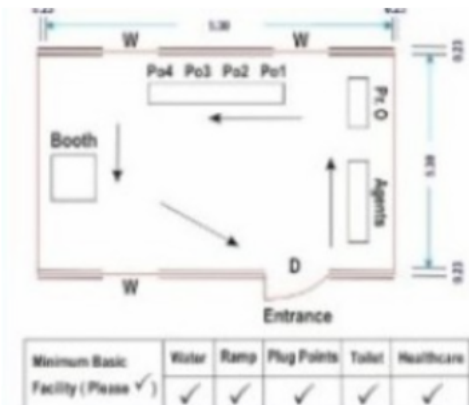

Google Map View

Polling Station Building Front View

Polling Station Front View

Cad View

Key MAP View

1 பெயர் : ஜெயராமன் தந்தை பெயர் : வைத்தியநாதன் வீட்டு எண் : 1 வயது : 76 பாலினம் : ஆண்	AFM2077287 Photo is available	2 பெயர் : வசந்தா கணவர் பெயர் : ஜெயராமன் வீட்டு எண் : 1 வயது : 72 பாலினம் : பெண்	AFM2077295 Photo is available	3 பெயர் : பாலாஜி தந்தை பெயர் : ஜெயராமன் வீட்டு எண் : 1 வயது : 44 பாலினம் : ஆண்	FTJ4606885 Photo is available
4 பெயர் : கல்பனா கணவர் பெயர் : பாலாஜி வீட்டு எண் : 1 வயது : 43 பாலினம் : பெண்	AFM0312272 Photo is available	5 பெயர் : பிரியங்கா தந்தை பெயர் : சந்திரசேகரன் வீட்டு எண் : 1a-12 வயது : 30 பாலினம் : பெண்	AFM1540285 Photo is available	6 பெயர் : சுப்புராஜ் தந்தை பெயர் : கந்தசாமி வீட்டு எண் : 2 வயது : 77 பாலினம் : ஆண்	AFM2077311 Photo is available
7 பெயர் : சரஸ்வதி கணவர் பெயர் : சுப்புராஜ் வீட்டு எண் : 2 வயது : 65 பாலினம் : பெண்	AFM2077329 Photo is available	8 பெயர் : சிவரஞ்சனி தந்தை பெயர் : கிரிசன் வீட்டு எண் : 2/28 வயது : 27 பாலினம் : பெண்	AFM1804194 Photo is available	9 பெயர் : ஹரிணி தந்தை பெயர் : தயானந்த் வீட்டு எண் : 03 வயது : 26 பாலினம் : பெண்	AFM1750546 Photo is available
10 பெயர் : மதன்மோகன் தந்தை பெயர் : ராமசந்திரன் வீட்டு எண் : 3-2 வயது : 47 பாலினம் : ஆண்	AFM2077394 Photo is available	11 பெயர் : பகவதியம்மாள் கணவர் பெயர் : பரமேஸ்வரன் வீட்டு எண் : 3-3 வயது : 70 பாலினம் : பெண்	FTJ3660115 Photo is available	# 12 பெயர் : விநாயக ஜோதி பரமேஸ்வரன் தந்தை பெயர் : பரமேஸ்வரன் வீட்டு எண் : பது எண் 3,அடுக்கு வீடு எண் 3 வயது : 52 பாலினம் : ஆண்	FTJ3657939 Photo is available
13 பெயர் : சுமிதா தந்தை பெயர் : பரமேஸ்வரன் வீட்டு எண் : 3/4 வயது : 47 பாலினம் : பெண்	AFM1750785 Photo is available	14 பெயர் : சி அவினாஷ் மோனி தந்தை பெயர் : சிவ குமார் ஸ் ம் வீட்டு எண் : 3/4 வயது : 22 பாலினம் : ஆண்	AFM2583292 Photo is available	15 பெயர் : ஜெயசுகுமார் தந்தை பெயர் : வேதமாணிக்கம் வீட்டு எண் : 3-10 வயது : 68 பாலினம் : ஆண்	AFM1702620 Photo is available
16 பெயர் : டினோசியாகுமாரி தந்தை பெயர் : ஜெயசுகுமார் வீட்டு எண் : 3-10 வயது : 32 பாலினம் : பெண்	AFM1702604 Photo is available	17 பெயர் : ஜெகநாதன் தந்தை பெயர் : கந்தசாமி வீட்டு எண் : 4 வயது : 71 பாலினம் : ஆண்	AFM2077402 Photo is available	18 பெயர் : சீதாலட்சுமி கணவர் பெயர் : ஜெகநாதன் வீட்டு எண் : 4 வயது : 61 பாலினம் : பெண்	AFM2077410 Photo is available
19 பெயர் : கிருஷ்ணன் தந்தை பெயர் : சென்னியப்பன் வீட்டு எண் : 5 வயது : 65 பாலினம் : ஆண்	FTJ4605135 Photo is available	20 பெயர் : அசோக் தந்தை பெயர் : தனபாலன் வீட்டு எண் : 5 வயது : 62 பாலினம் : ஆண்	AFM2077428 Photo is available	21 பெயர் : செல்வி கணவர் பெயர் : கிருஷ்ணன் வீட்டு எண் : 5 வயது : 60 பாலினம் : பெண்	FTJ4605143 Photo is available
22 பெயர் : இந்திரா கணவர் பெயர் : அசோக் வீட்டு எண் : 5 வயது : 57 பாலினம் : பெண்	AFM2077436 Photo is available	23 பெயர் : சையத் அகமது பாஷா தந்தை பெயர் : மகபூப் பாஷா வீட்டு எண் : 5 வயது : 43 பாலினம் : ஆண்	AFM1540277 Photo is available	24 பெயர் : சரவணன் தந்தை பெயர் : கிருஷ்ணன் வீட்டு எண் : 5-4 வயது : 30 பாலினம் : ஆண்	AFM1235423 Photo is available
25 பெயர் : தனராஜ் தந்தை பெயர் : கந்தசாமி வீட்டு எண் : 6-1 வயது : 72 பாலினம் : ஆண்	AFM2077444 Photo is available	26 பெயர் : லீலா கணவர் பெயர் : தனராஜ் வீட்டு எண் : 6-1 வயது : 65 பாலினம் : பெண்	AFM2077451 Photo is available	27 பெயர் : ராஜ்குமார் தந்தை பெயர் : தனராஜ் வீட்டு எண் : 6-1 வயது : 41 பாலினம் : ஆண்	FTJ4607859 Photo is available
28 பெயர் : வசந்தா கணவர் பெயர் : பாண்டிரங்கன் வீட்டு எண் : 7 வயது : 79 பாலினம் : பெண்	AFM2077469 Photo is available	29 பெயர் : சுதாகர்ராவ் தந்தை பெயர் : மாதவராவ் வீட்டு எண் : 7 வயது : 60 பாலினம் : ஆண்	FTJ7881014 Photo is available	30 பெயர் : சுஜாதா கணவர் பெயர் : சுதாகர்ராவ் வீட்டு எண் : 7 வயது : 57 பாலினம் : பெண்	FTJ4603296 Photo is available