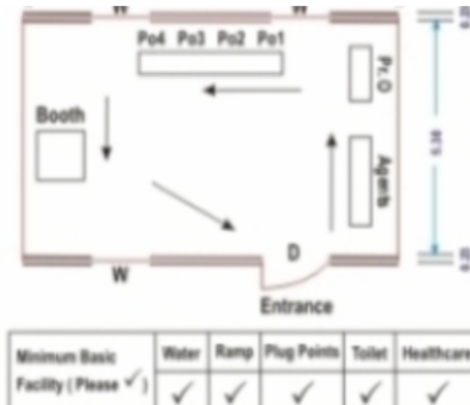

Google Map View

Polling Station Building Front View

Polling Station Front View

Cad View

Key MAP View

சட்டமன்றத் தொகுதியின் எண் மற்றும் பெயர் : 23-கைதாப்பேட்டை பிரிவு எண் மற்றும் பெயர் 1-மேற்குசைதாப்பேட்டை, வார்டு எண் 139 வள்ளுவர் தெரு