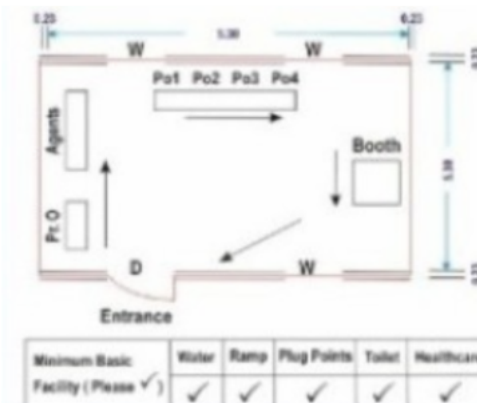

Google Map View

Polling Station Building Front View

Polling Station Front View

Cad View

Key MAP View

சட்டமன்றத் தொகுதியின் எண் மற்றும் பெயர் : 23-சைதாப்பேட்டை பிரிவு எண் மற்றும் பெயர் 1-ஈக்காட்டுத்தாங்கல், வார்டு எண். 168 பூந்தமல்லிசாலை (பங்காள தெரு)