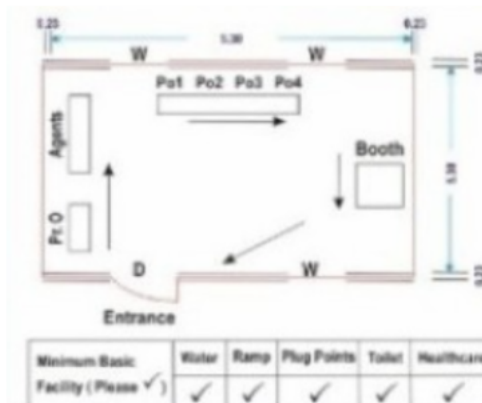

Google Map View

Polling Station Building Front View

Polling Station Front View

Cad View

Key MAP View

1 பெயர் : நித்யா தந்தை பெயர்: துரைவேல் வீட்டு எண் : 1 வயது : 27 பாலினம் : பெண் Photo is available	AFM1726025	2 பெயர் : சிவபாலா தந்தை பெயர்: மாணிக்கவாசகம் வீட்டு எண் : 1 வயது : 25 பாலினம் : ஆண் Photo is available	AFM1805753	3 பெயர் : துரைவேலு தந்தை பெயர்: சுந்தரம் வீட்டு எண் : 1-1 வயது : 59 பாலினம் : ஆண் Photo is available	FTJ1280221
4 பெயர் : அமுதா கணவர் பெயர்: துரைவேலு வீட்டு எண் : 1-1 வயது : 57 பாலினம் : பெண் Photo is available	FTJ1363779	5 பெயர் : சங்கீதா தந்தை பெயர்: ஞானசேகர் வீட்டு எண் : 1/1 வயது : 21 பாலினம் : பெண் Photo is available	AFM2521235	6 பெயர் : பிரசாந்த் தந்தை பெயர்: அருணகிரி வீட்டு எண் : 1/11 வயது : 23 பாலினம் : ஆண் Photo is available	AFM2376762
7 பெயர் : முத்து தந்தை பெயர்: கணேசன் வீட்டு எண் : 2 வயது : 55 பாலினம் : ஆண் Photo is available	AFM0145888	8 பெயர் : மகாலிங்கம் தந்தை பெயர்: ராமசாமி வீட்டு எண் : 2 வயது : 53 பாலினம் : ஆண் Photo is available	AFM2088391	9 பெயர் : மோகன் தந்தை பெயர்: ராமசாமி வீட்டு எண் : 2 வயது : 52 பாலினம் : ஆண் Photo is available	AFM2088409
10 பெயர் : மிருத்யுன்ஜெய் மோ தந்தை பெயர்: மோகன் ரா வீட்டு எண் : 2/33 வயது : 19 பாலினம் : ஆண் Photo is available	AFM2631232	11 பெயர் : மணிகண்டன் தந்தை பெயர்: வேணுகோபால் வீட்டு எண் : 3-2 வயது : 34 பாலினம் : ஆண் Photo is available	AFM0716365	12 பெயர் : மோனிஷா பிரீத்தி கணவர் பெயர்: ரமேஷ் குமார் வீட்டு எண் : 3/2 வயது : 34 பாலினம் : பெண் Photo is available	AFM1805563
13 பெயர் : பிரிஞ்சி தந்தை பெயர்: மோகன் வீட்டு எண் : 4 வயது : 40 பாலினம் : பெண் Photo is available	FTJ7776180	14 பெயர் : சந்திரா கணவர் பெயர்: பாலசுந்தரம் வீட்டு எண் : 5 வயது : 86 பாலினம் : பெண் Photo is available	AFM1240639	15 பெயர் : சாந்தி கணவர் பெயர்: முருகன் வீட்டு எண் : 5 வயது : 53 பாலினம் : பெண் Photo is available	AFM0626812
16 பெயர் : ராணி கணவர் பெயர்: கருணாநிதி வீட்டு எண் : 5 வயது : 45 பாலினம் : பெண் Photo is available	FTJ4609806	17 பெயர் : விமல் தாயின் பெயர்: ராணி வீட்டு எண் : 5 வயது : 22 பாலினம் : ஆண் Photo is available	AFM2485035	18 பெயர் : ரேணுகா கணவர் பெயர்: கேசவன் வீட்டு எண் : 5-3 வயது : 76 பாலினம் : பெண் Photo is available	FTJ7940752
19 பெயர் : மஞ்சு தந்தை பெயர்: தயாலன் வீட்டு எண் : 5/3 வயது : 27 பாலினம் : பெண் Photo is available	AFM2262533	20 பெயர் : ஆனந்தன் தந்தை பெயர்: லட்சுமணன் வீட்டு எண் : 5-9 வயது : 58 பாலினம் : ஆண் Photo is available	FTJ7776222	21 பெயர் : கார்த்திகா என் தந்தை பெயர்: நக்கீரன் வீட்டு எண் : 5/9 வயது : 22 பாலினம் : பெண் Photo is available	AFM2485308
22 பெயர் : குல்தைவேலு இதர பெயர்: கலைச்செல்வி கே வீட்டு எண் : 5/11 வயது : 55 பாலினம் : ஆண் Photo is available	AFM2334860	23 பெயர் : பண்ணீர் தந்தை பெயர்: குஞ்சப்பன் வீட்டு எண் : 5-11 வயது : 53 பாலினம் : ஆண் Photo is available	AFM1470665	24 பெயர் : சாந்தி சே கணவர் பெயர்: சேகர் வீட்டு எண் : 5/11 வயது : 50 பாலினம் : பெண் Photo is available	AFM2551547
25 பெயர் : மஞ்சளா கணவர் பெயர்: பண்ணீர் வீட்டு எண் : 5-11 வயது : 47 பாலினம் : பெண் Photo is available	AFM1470657	26 பெயர் : சண்முகராஜ் தாயின் பெயர்: சாந்தி வீட்டு எண் : 5-11 வயது : 34 பாலினம் : ஆண் Photo is available	AFM1470632	27 பெயர் : பாணுப்பிரியா தாயின் பெயர்: சாந்தி வீட்டு எண் : 5-11 வயது : 33 பாலினம் : பெண் Photo is available	AFM1470608
28 பெயர் : மீனா தாயின் பெயர்: சாந்தி வீட்டு எண் : 5-11 வயது : 31 பாலினம் : பெண் Photo is available	AFM1470616	29 பெயர் : ரம்யா தாயின் பெயர்: சாந்தி வீட்டு எண் : 5-11 வயது : 31 பாலினம் : பெண் Photo is available	AFM1470624	30 பெயர் : பீஸ்வாதி தந்தை பெயர்: பண்ணீர் கே வீட்டு எண் : 5/11 வயது : 23 பாலினம் : பெண் Photo is available	AFM2334266