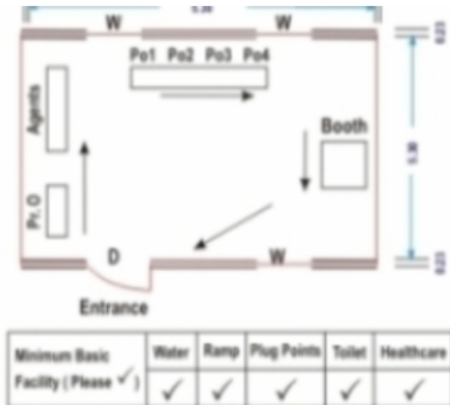

Google Map View

Polling Station Building Front View

Polling Station Front View

Cad View

Key MAP View

1 பெயர் : ராணி கணவர் பெயர் : மூர்த்தி வீட்டு எண் : 1 வயது : 51 பாலினம் : பெண் Photo is available	AFM0626952	2 பெயர் : குபேந்திரன் தந்தை பெயர் : சேகர் வீட்டு எண் : 1 வயது : 34 பாலினம் : ஆண் Photo is available	AFM0627034	3 பெயர் : சங்கீதா தந்தை பெயர் : சேகர் வீட்டு எண் : 1 வயது : 32 பாலினம் : பெண் Photo is available	AFM1240159
4 பெயர் : ரவி தந்தை பெயர் : முனுசாமி வீட்டு எண் : 1-2 வயது : 58 பாலினம் : ஆண் Photo is available	AFM2089647	5 பெயர் : மகேஸ்வரி கணவர் பெயர் : ரவி வீட்டு எண் : 1-2 வயது : 53 பாலினம் : பெண் Photo is available	AFM2089654	6 பெயர் : வனிதா கணவர் பெயர் : குபேந்திரன் வீட்டு எண் : 1/56 வயது : 25 பாலினம் : பெண் Photo is available	AFM2485084
7 பெயர் : ஏம கணேசன் தந்தை பெயர் : மூர்த்தி வீட்டு எண் : 1/56 வயது : 23 பாலினம் : ஆண் Photo is available	AFM2333961	8 பெயர் : பத்மநாபன் தந்தை பெயர் : ரங்கநாதன் வீட்டு எண் : 3-1 வயது : 49 பாலினம் : ஆண் Photo is available	FTJ4681391	9 பெயர் : அம்லு கணவர் பெயர் : பத்மநாபன் வீட்டு எண் : 3-1 வயது : 46 பாலினம் : பெண் Photo is available	FTJ4681409
10 பெயர் : சூபன் தந்தை பெயர் : பத்மநாபன் வீட்டு எண் : 3-55A வயது : 29 பாலினம் : ஆண் Photo is available	AFM1541077	11 பெயர் : பூபதி தந்தை பெயர் : கோவிந்தசாமி வீட்டு எண் : 7 வயது : 58 பாலினம் : ஆண் Photo is available	AFM0883900	12 பெயர் : ராஜேஸ்வரி தந்தை பெயர் : பூபதி வீட்டு எண் : 7 வயது : 32 பாலினம் : பெண் Photo is available	AFM0882787
13 பெயர் : செல்வி கணவர் பெயர் : மோகன் வீட்டு எண் : 7-1 வயது : 53 பாலினம் : பெண் Photo is available	FTJ4685269	14 பெயர் : தனம் கணவர் பெயர் : குமார் வீட்டு எண் : 7-2 வயது : 57 பாலினம் : பெண் Photo is available	FTJ4687760	15 பெயர் : சொக்கம்மாள் கணவர் பெயர் : மணி வீட்டு எண் : 7-3 வயது : 76 பாலினம் : பெண் Photo is available	AFM2089662
16 பெயர் : அலமேலு கணவர் பெயர் : தேவராஜ் வீட்டு எண் : 8 வயது : 70 பாலினம் : பெண் Photo is available	AFM2089670	17 பெயர் : வேம்புலி தந்தை பெயர் : தேவராஜ் வீட்டு எண் : 8 வயது : 43 பாலினம் : ஆண் Photo is available	FTJ4685699	18 பெயர் : தரணி மணி தந்தை பெயர் : மணி வீட்டு எண் : 8/46 வயது : 29 பாலினம் : பெண் Photo is available	AFM2638906
19 பெயர் : ஹெமிலா ரெக்ஸ்லின் கணவர் பெயர் : பாஸ்கர் டேவிட்சன் வீட்டு எண் : 10 வயது : 41 பாலினம் : பெண் Photo is available	AFM0882845	20 பெயர் : விஜேசேவியர் தாயின் பெயர் : புஷ்பம் வீட்டு எண் : 10-2 வயது : 48 பாலினம் : ஆண் Photo is available	FTJ4685533	21 பெயர் : தவமணி கணவர் பெயர் : கிருஷ்ணமூர்த்தி வீட்டு எண் : 10-3 வயது : 60 பாலினம் : பெண் Photo is available	FTJ7781149
22 பெயர் : ரகுஆன்ந்த் தாயின் பெயர் : தவமணி வீட்டு எண் : 10-3 வயது : 40 பாலினம் : ஆண் Photo is available	FTJ4686606	23 பெயர் : கோயில்ராஜ் தந்தை பெயர் : டேனியல் வீட்டு எண் : 10-4 வயது : 82 பாலினம் : ஆண் Photo is available	AFM2089704	24 பெயர் : ராஜேஸ்வரி கணவர் பெயர் : கோயில்ராஜ் வீட்டு எண் : 10-4 வயது : 75 பாலினம் : பெண் Photo is available	AFM2089712
25 பெயர் : பிரபாகர் டேனியல் தந்தை பெயர் : கோயில்ராஜ் வீட்டு எண் : 10-4 வயது : 52 பாலினம் : ஆண் Photo is available	FTJ4687117	26 பெயர் : விஜிலாமேரி கணவர் பெயர் : பிரபாகர் டேனியல் வீட்டு எண் : 10-4 வயது : 46 பாலினம் : பெண் Photo is available	FTJ4687125	27 பெயர் : ஆறுமுகப்பெருமாள் தாயின் பெயர் : விஜயா வீட்டு எண் : 10-6 வயது : 47 பாலினம் : ஆண் Photo is available	FTJ4682753
28 பெயர் : ஜஸ்டின்ராஜ் தந்தை பெயர் : ஞானம்யா வீட்டு எண் : 10-7 வயது : 46 பாலினம் : ஆண் Photo is available	FTJ4682720	29 பெயர் : டென்சிலி இதரர் பெயர் : ஜஸ்டின்ராஜ் வீட்டு எண் : 10-7 வயது : 44 பாலினம் : ஆண் Photo is available	FTJ8114704	30 பெயர் : ரெஸ்கின்ராஜ் இதரர் பெயர் : ஜஸ்டின்ராஜ் வீட்டு எண் : 10-7 வயது : 42 பாலினம் : ஆண் Photo is available	FTJ4686366