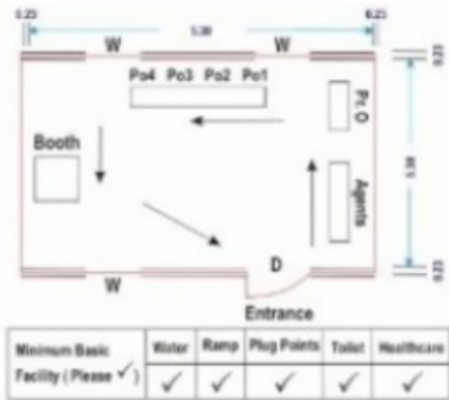

Cad View

Key MAP View