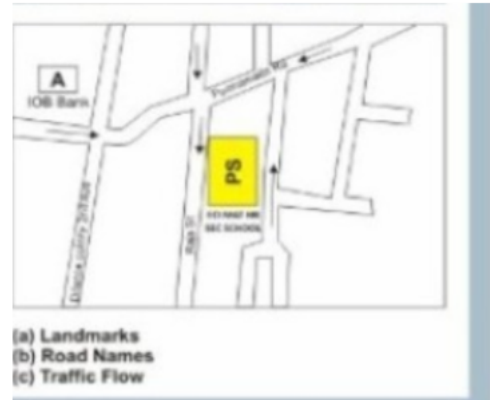

Google Map View

Polling Station Building Front View

Polling Station Front View

Cad View

Key MAP View

1	AFM1703412	பெயர் : மோகன்ராஜ் தந்தை பெயர்: கிருஷ்ண ஐயர் வீட்டு எண் : 1 வயது : 54 பாலினம் : ஆண்	Photo is available	2	AFM2375632	பெயர் : சரவணன் தந்தை பெயர்: சிதம்பரம் வீட்டு எண் : 1 வயது : 46 பாலினம் : ஆண்	Photo is available	3	AFM1031939	பெயர் : பெலிசியா தந்தை பெயர்: பாபு கிறிஸ்துதாஸ் வீட்டு எண் : 1-1 வயது : 33 பாலினம் : பெண்	Photo is available
# 4	AFM0794024	பெயர் : ஆஸ்டிந் பேந் தாஸ் ஜே இதரர் பெயர்: ஜப்பனி ஷெரோன் ஜே வீட்டு எண் : 2/1/13 வயது : 33 பாலினம் : ஆண்	Photo is available	5	AFM2375731	பெயர் : விஜய் பிரபு தந்தை பெயர்: குமார் வீட்டு எண் : 3/2 வயது : 23 பாலினம் : ஆண்	Photo is available	6	AFM0241877	பெயர் : ராஜம் எம்பி நாதன் தந்தை பெயர்: மாரி வீட்டு எண் : 3-C வயது : 57 பாலினம் : ஆண்	Photo is available
7	AFM1241710	பெயர் : லட்சுமிதேவி கணவர் பெயர்: ஹென்றிஜெயபிரகாஷ் வீட்டு எண் : 4-1 வயது : 61 பாலினம் : பெண்	Photo is available	8	AFM1241975	பெயர் : ஹென்றி ஜெயபிரகாஷ் தந்தை பெயர்: பீட்டர் வீட்டு எண் : 4-1 வயது : 61 பாலினம் : ஆண்	Photo is available	9	FTJ1429950	பெயர் : முஜிப் தந்தை பெயர்: உமர் வீட்டு எண் : 4/1 வயது : 45 பாலினம் : ஆண்	Photo is available
10	IJB0219303	பெயர் : ஹேமலதா தந்தை பெயர்: ராகவன் வீட்டு எண் : 4/1 வயது : 44 பாலினம் : பெண்	Photo is available	11	AFM1242635	பெயர் : மார்கிரேட் அந்தோணியா கிரேஸி கணவர் பெயர்: ஏழுமலை ஆரோக்கியநாதன் வீட்டு எண் : 5 வயது : 47 பாலினம் : பெண்	Photo is available	12	AFM2491009	பெயர் : நந்தன் தந்தை பெயர்: நந்தா குமார் வீட்டு எண் : 5/ ஏ வயது : 23 பாலினம் : பெண்	Photo is available
13	AFM1337344	பெயர் : பவித்ரா தந்தை பெயர்: ஸ்ரீதர் வீட்டு எண் : 6 வயது : 34 பாலினம் : பெண்	Photo is available	14	AFM2375657	பெயர் : கார்த்திக் தந்தை பெயர்: தேவராஜ் வீட்டு எண் : 6 வயது : 34 பாலினம் : ஆண்	Photo is available	15	AFM2375640	பெயர் : ஜெயந்தி தந்தை பெயர்: தேவராஜ் வீட்டு எண் : 6 வயது : 32 பாலினம் : பெண்	Photo is available
16	AFM1241777	பெயர் : பாலமுருகன் தந்தை பெயர்: சாம்ராஜ் வீட்டு எண் : 6-21 வயது : 33 பாலினம் : ஆண்	Photo is available	17	AFM2089985	பெயர் : பாபுகிருஷ்ணோபர் தந்தை பெயர்: கண்ணையன் வீட்டு எண் : 8 வயது : 69 பாலினம் : ஆண்	Photo is available	# 18	FTJ4689527	பெயர் : ஜெபராஜ் தானியேல் பா தந்தை பெயர்: கிருஷ்ணோபர் வீட்டு எண் : 8 வயது : 40 பாலினம் : ஆண்	Photo is available
19	AFM2340917	பெயர் : சஜிதா கணவர் பெயர்: ஜான் விஜய குமார் வீட்டு எண் : 8/15 வயது : 35 பாலினம் : பெண்	Photo is available	20	AFM2263291	பெயர் : சந்திரா கணவர் பெயர்: ராஜேந்தரன் வீட்டு எண் : 8/20 வயது : 60 பாலினம் : பெண்	Photo is available	21	AFM2263325	பெயர் : மணிகண்டன் தந்தை பெயர்: ராஜேந்தரன் வீட்டு எண் : 8/20 வயது : 37 பாலினம் : ஆண்	Photo is available
22	AFM2455442	பெயர் : தே.புவனேஸ்வரி கணவர் பெயர்: சு.பிரவீன் பாபு வீட்டு எண் : 9/6 வயது : 33 பாலினம் : பெண்	Photo is available	23	AFM2090009	பெயர் : தவசுமணி கணவர் பெயர்: ஆறுமுகம் வீட்டு எண் : 10 வயது : 79 பாலினம் : பெண்	Photo is available	24	FTJ4680799	பெயர் : செல்வபாண்டியன் தந்தை பெயர்: ஆறுமுகம் வீட்டு எண் : 10 வயது : 49 பாலினம் : ஆண்	Photo is available
25	FTJ4680815	பெயர் : கார்த்திகேயன் தந்தை பெயர்: ஆறுமுகம் வீட்டு எண் : 10 வயது : 46 பாலினம் : ஆண்	Photo is available	26	AFM1031640	பெயர் : திருமால் பாண்டியன் தந்தை பெயர்: ஆறுமுகம் வீட்டு எண் : 10 வயது : 39 பாலினம் : ஆண்	Photo is available	27	AFM1242296	பெயர் : பிரேமலதா கணவர் பெயர்: கார்த்திகேயன் வீட்டு எண் : 10 வயது : 35 பாலினம் : பெண்	Photo is available
28	AFM2340479	பெயர் : எஸ்தர் கணவர் பெயர்: சுந்தர் வீட்டு எண் : 10/2 வயது : 40 பாலினம் : பெண்	Photo is available	29	AFM1806512	பெயர் : கிரிஷ்ணகுமார் தந்தை பெயர்: பழனிசாமி வீட்டு எண் : 10/19 வயது : 26 பாலினம் : ஆண்	Photo is available	30	AFM2090017	பெயர் : முருகம்மாள் கணவர் பெயர்: சாமிநாதன் வீட்டு எண் : 11 வயது : 69 பாலினம் : பெண்	Photo is available