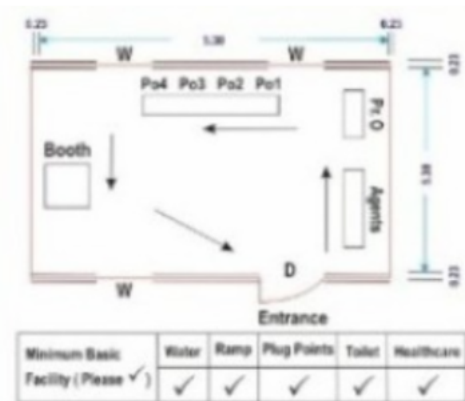

Google Map View

Polling Station Building Front View

Polling Station Front View

Cad View

Key MAP View

1 பெயர் : தங்கமுத்து கணவர் பெயர்: காசிநாடார் வீட்டு எண் : 1 வயது : 89 பாலினம் : பெண்	FTJ7776701 Photo is available	2 பெயர் : ரத்தனராஜ் தந்தை பெயர்: லச்சமணன்நாடர் வீட்டு எண் : 1 வயது : 60 பாலினம் : ஆண்	FTJ1482553 Photo is available	3 பெயர் : நிஷா தந்தை பெயர்: ரெத்தினராஜ் வீட்டு எண் : 1 வயது : 36 பாலினம் : பெண்	AFM0628099 Photo is available
4 பெயர் : ஆஷா தந்தை பெயர்: ரெத்தினராஜ் வீட்டு எண் : 1 வயது : 30 பாலினம் : பெண்	AFM2309946 Photo is available	5 பெயர் : சதீஷ் குமார் தாயின் பெயர்: இந்திரா வீட்டு எண் : 1 வயது : 29 பாலினம் : ஆண்	AFM2264109 Photo is available	6 பெயர் : பிரியங்கா தந்தை பெயர்: சுந்தரம் வீட்டு எண் : 1/9 வயது : 31 பாலினம் : பெண்	AFM2508620 Photo is available
7 பெயர் : மணி தாயின் பெயர்: முத்து வீட்டு எண் : 3-2 வயது : 43 பாலினம் : ஆண்	AFM1646173 Photo is available	8 பெயர் : மதன்ராஜ் தந்தை பெயர்: தயாலன் வீட்டு எண் : 5/3 வயது : 24 பாலினம் : ஆண்	AFM2264083 Photo is available	# 9 பெயர் : வேலாயுதம் தா தந்தை பெயர்: கௌரி பாய் வீட்டு எண் : 6/22 வயது : 82 பாலினம் : ஆண்	AFM2264174 Photo is available
# 10 பெயர் : வே கௌரிபாய் கணவர் பெயர்: வேலாயுதம் வீட்டு எண் : 6/22 வயது : 73 பாலினம் : பெண்	AFM2264166 Photo is available	11 பெயர் : வசந்தா குமார் இதரர் பெயர்: சாந்தி வீட்டு எண் : 6/22 வயது : 55 பாலினம் : ஆண்	AFM2264125 Photo is available	12 பெயர் : சாந்தி கணவர் பெயர்: வசந்தா குமார் வீட்டு எண் : 6/22 வயது : 52 பாலினம் : பெண்	AFM2264141 Photo is available
13 பெயர் : ஹேமா கணவர் பெயர்: லக்ஷ்மணன் வீட்டு எண் : 6/22 வயது : 45 பாலினம் : பெண்	AFM2263713 Photo is available	14 பெயர் : ஹேமந்த் குமார் தந்தை பெயர்: ஸேஷுகரதீநாம் வீட்டு எண் : 6/22 வயது : 25 பாலினம் : ஆண்	AFM2263747 Photo is available	15 பெயர் : ஹேமலதா தந்தை பெயர்: ஸேஷுகா ரத்தினம் வீட்டு எண் : 6/22 வயது : 24 பாலினம் : பெண்	AFM2263788 Photo is available
16 பெயர் : ஸ்நேகா பூர் விஜயா தந்தை பெயர்: குமாரவேல் வீட்டு எண் : 6/22 வயது : 24 பாலினம் : பெண்	AFM2263564 Photo is available	17 பெயர் : ஜெயசித்ரா கணவர் பெயர்: மங்கப்பன் வீட்டு எண் : 7 வயது : 60 பாலினம் : பெண்	AFM0628297 Photo is available	18 பெயர் : மாதவன் தந்தை பெயர்: வெள்ளைக்கண்ணு வீட்டு எண் : 7 வயது : 58 பாலினம் : ஆண்	AFM2093946 Photo is available
19 பெயர் : ராஜேஸ்வரி கணவர் பெயர்: மாதவன் வீட்டு எண் : 7 வயது : 51 பாலினம் : பெண்	FTJ3683398 Photo is available	20 பெயர் : வினோத்குமார் தந்தை பெயர்: மங்கப்பன் வீட்டு எண் : 7 வயது : 45 பாலினம் : ஆண்	AFM0628081 Photo is available	S2 21 பெயர் : மோகன சுந்தரம் தந்தை பெயர்: மங்கப்பன் வீட்டு எண் : 7 வயது : 45 பாலினம் : ஆண்	AFM0628750 Photo is available
22 பெயர் : சபாஷினி தந்தை பெயர்: மாதவன் வீட்டு எண் : 7 வயது : 24 பாலினம் : பெண்	AFM2451227 Photo is available	23 பெயர் : ஹரிஸ் தந்தை பெயர்: எத்திராஜா வீட்டு எண் : 7/15 வயது : 27 பாலினம் : ஆண்	AFM1807023 Photo is available	24 பெயர் : மூர்த்தி தந்தை பெயர்: கண்ணன் வீட்டு எண் : 9 வயது : 71 பாலினம் : ஆண்	FTJ3683596 Photo is available
25 பெயர் : குமாரி கணவர் பெயர்: மூர்த்தி வீட்டு எண் : 9 வயது : 69 பாலினம் : பெண்	AFM2093961 Photo is available	# 26 பெயர் : வினீத் கிஷன் மூ தந்தை பெயர்: மூர்த்தி வீட்டு எண் : 9 வயது : 41 பாலினம் : ஆண்	FTJ7776719 Photo is available	27 பெயர் : யசோதா கணவர் பெயர்: வினீத்கிஷன் வீட்டு எண் : 9 வயது : 38 பாலினம் : பெண்	AFM1703628 Photo is available
28 பெயர் : கார்த்திக் தந்தை பெயர்: பாபு வீட்டு எண் : 9/8 வயது : 26 பாலினம் : ஆண்	AFM1807122 Photo is available	29 பெயர் : விஜயராஜன் தந்தை பெயர்: சிவசாமி வீட்டு எண் : 11 வயது : 74 பாலினம் : ஆண்	FTJ4683074 Photo is available	30 பெயர் : பத்மாவதி கணவர் பெயர்: விஜயராஜன் வீட்டு எண் : 11 வயது : 63 பாலினம் : பெண்	FTJ4682662 Photo is available