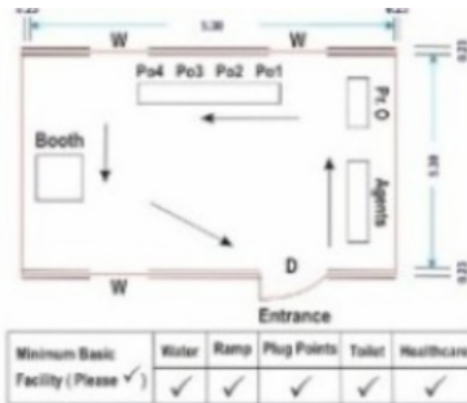

Cad View

Key MAP View