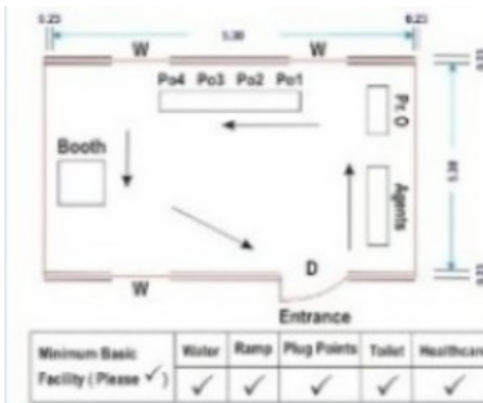

Cad View

Key MAP View