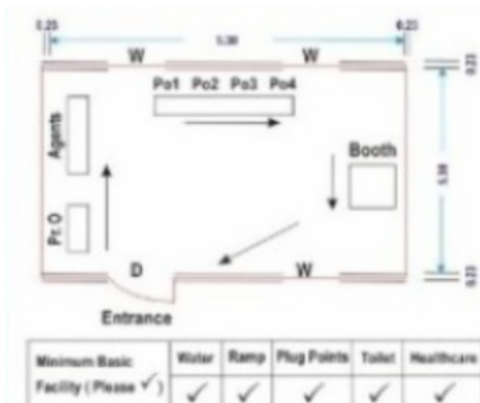

Google Map View

Polling Station Building Front View

Polling Station Front View

Cad View

Key MAP View

1 பெயர் : சாந்தி கணவர் பெயர்: சுப்பிரமணி வீட்டு எண் : 1 வயது : 50 பாலினம் : பெண்	AFM0796557 Photo is available	2 பெயர் : கவிதா கணவர் பெயர்: மூர்த்தி வீட்டு எண் : 1 வயது : 48 பாலினம் : பெண்	AFM0242206 Photo is available	3 பெயர் : சரவணன் தந்தை பெயர்: கண்ணன் வீட்டு எண் : 1 வயது : 45 பாலினம் : ஆண்	AFM0718270 Photo is available
4 பெயர் : ரேவதி கணவர் பெயர்: சரவணன் வீட்டு எண் : 1 வயது : 40 பாலினம் : பெண்	AFM0718262 Photo is available	# 5 பெயர் : பா அருண் தந்தை பெயர்: பாஷ்கரன் வீட்டு எண் : 1 வயது : 36 பாலினம் : ஆண்	AFM1250380 Photo is available	6 பெயர் : கோபிநாத் தந்தை பெயர்: துரை வீட்டு எண் : 1 வயது : 35 பாலினம் : ஆண்	AFM0396127 Photo is available
7 பெயர் : அம்பிகா கணவர் பெயர்: பாஸ்கரன் வீட்டு எண் : 1 வயது : 35 பாலினம் : பெண்	AFM0718015 Photo is available	8 பெயர் : ரூபிகா தந்தை பெயர்: பழனி வீட்டு எண் : 1ஏ/3 வயது : 25 பாலினம் : பெண்	AFM1880962 Photo is available	9 பெயர் : சந்தோஷ்குமார் தந்தை பெயர்: செல்வம் வீட்டு எண் : 1பீ வயது : 28 பாலினம் : ஆண்	AFM1844117 Photo is available
10 பெயர் : முத்துராமன் தந்தை பெயர்: இராஜமாணிக்கம் வீட்டு எண் : 2 வயது : 56 பாலினம் : ஆண்	AFM0150003 Photo is available	11 பெயர் : சங்கீதா முத்துராமன் கணவர் பெயர்: முத்துராமன் வீட்டு எண் : 2 வயது : 42 பாலினம் : பெண்	AFM0150011 Photo is available	12 பெயர் : சுபாஷினி கணவர் பெயர்: அகஸ்டின் வீட்டு எண் : 3 வயது : 41 பாலினம் : பெண்	AFM0718254 Photo is available
13 பெயர் : அகஸ்டின் தந்தை பெயர்: ராமசுவாமி வீட்டு எண் : 3-2 வயது : 49 பாலினம் : ஆண்	AFM1415835 Photo is available	14 பெயர் : ஹரிகுமார் தந்தை பெயர்: கோபால் வீட்டு எண் : 5 வயது : 49 பாலினம் : ஆண்	FTJ7787534 Photo is available	15 பெயர் : வல்சலா கோபாலன் கணவர் பெயர்: கோபாலன் நாயர் வீட்டு எண் : 5-6 வயது : 73 பாலினம் : பெண்	AFM0242537 Photo is available
16 பெயர் : ராஜன் இதரர் பெயர்: பாடத்து வீட்டு எண் : 5/6 வயது : 63 பாலினம் : ஆண்	AFM1731918 Photo is available	17 பெயர் : உஷா கணவர் பெயர்: ராஜன் வீட்டு எண் : 5/6 வயது : 59 பாலினம் : பெண்	AFM1730803 Photo is available	18 பெயர் : சசிகுமார் தந்தை பெயர்: கோபாலன் நாயர் வீட்டு எண் : 5-6 வயது : 54 பாலினம் : ஆண்	AFM0242529 Photo is available
19 பெயர் : அநிதா ரவிகுமார் கணவர் பெயர்: ரவிகுமார் வீட்டு எண் : 5-6 வயது : 51 பாலினம் : பெண்	AFM0242545 Photo is available	20 பெயர் : ரவிகுமார் தந்தை பெயர்: கோபால நாயர் வீட்டு எண் : 5-6 வயது : 51 பாலினம் : ஆண்	AFM0242552 Photo is available	21 பெயர் : கீர்த்தி சசிகுமார் கணவர் பெயர்: சசிகுமார் வீட்டு எண் : 5-6 வயது : 47 பாலினம் : பெண்	AFM0242578 Photo is available
22 பெயர் : ஓம்கார் முருக்தன் இதரர் பெயர்: பிரியா ஆர் வீட்டு எண் : 5/6 வயது : 35 பாலினம் : ஆண்	AFM2466134 Photo is available	23 பெயர் : பிரியா ஆர் தாயின் பெயர்: உஷா ராஜன் வீட்டு எண் : 5/6 வயது : 28 பாலினம் : பெண்	AFM1843457 Photo is available	24 பெயர் : பிரதீப் குமார் தந்தை பெயர்: ராஜன் வீட்டு எண் : 5-6, வயது : 26 பாலினம் : ஆண்	AFM1788132 Photo is available
25 பெயர் : அ ரவிக்குமார் தந்தை பெயர்: அந்தோனி வீட்டு எண் : 5/8 வயது : 56 பாலினம் : ஆண்	AFM2490019 Photo is available	26 பெயர் : சிவசங்கர் தந்தை பெயர்: பக்கிரி வீட்டு எண் : 7 வயது : 42 பாலினம் : ஆண்	AFM0149971 Photo is available	27 பெயர் : யுவராஜ் ர தந்தை பெயர்: ரங்கநாதன் வீட்டு எண் : 7 வயது : 34 பாலினம் : ஆண்	AFM0816793 Photo is available
28 பெயர் : சுரேஷ்குமார் தந்தை பெயர்: கிருஷ்ணகுட்டி வீட்டு எண் : 7-3 வயது : 43 பாலினம் : ஆண்	FTJ4668687 Photo is available	29 பெயர் : பாண்டியன் தந்தை பெயர்: அந்தோனிமுத்துநாடார் வீட்டு எண் : 7-5 வயது : 69 பாலினம் : ஆண்	AFM2114007 Photo is available	30 பெயர் : ஜெயசீலி கணவர் பெயர்: பாண்டியன் வீட்டு எண் : 7-5 வயது : 61 பாலினம் : பெண்	AFM2114015 Photo is available