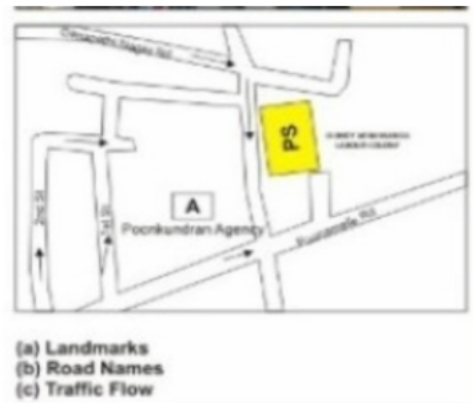

Key MAP View