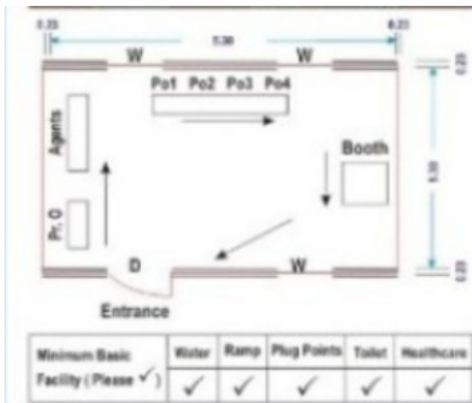

வாக்காளர் பதிவு அலுவலரின்
கையொப்பம்

Nazri Naksha

Google Map View

Polling Station Building Front View

Polling Station Front View

Cad View

Key MAP View

1 பெயர் : சின்னசாமி தந்தை பெயர்: சிவபாக்கியநாடர் வீட்டு எண் : 1-1 வயது : 83 பாலினம் : ஆண்	AFM2122067 Photo is available	2 பெயர் : கஸ்தூரி கணவர் பெயர்: சின்னசாமி வீட்டு எண் : 1-1 வயது : 78 பாலினம் : பெண்	AFM2122075 Photo is available	3 பெயர் : சந்திரசேகர் தந்தை பெயர்: சின்னசாமி வீட்டு எண் : 1-1 வயது : 55 பாலினம் : ஆண்	AFM2122083 Photo is available
4 பெயர் : சித்ரா கணவர் பெயர்: சந்திரசகர் வீட்டு எண் : 1-1 வயது : 50 பாலினம் : பெண்	FTJ4622361 Photo is available	5 பெயர் : சந்திரன் தந்தை பெயர்: உடையப்பன் வீட்டு எண் : 1-17 வயது : 68 பாலினம் : ஆண்	AFM1625730 Photo is available	6 பெயர் : அமுதா கணவர் பெயர்: சந்திரன் வீட்டு எண் : 1-17 வயது : 55 பாலினம் : பெண்	AFM1625748 Photo is available
7 பெயர் : நவீன் தந்தை பெயர்: சந்திரன் வீட்டு எண் : 1/17 வயது : 23 பாலினம் : ஆண்	AFM2340214 Photo is available	8 பெயர் : ஞானதீபன் ஞானசேகரன் தந்தை பெயர்: ஞானசேகரன் ஞானப்ரகாசம் வீட்டு எண் : 1ஏ, 1-வது தளம் வயது : 41 பாலினம் : ஆண்	AFM1897289 Photo is available	9 பெயர் : ஸ்ரீதர் தந்தை பெயர்: நடேசன்நாடார் வீட்டு எண் : 1/டபிள்யூபி வயது : 53 பாலினம் : ஆண்	XBG2393601 Photo is available
10 பெயர் : சந்திரமணி கணவர் பெயர்: ஸ்ரீதர் வீட்டு எண் : 1/டபிள்யூபி வயது : 52 பாலினம் : பெண்	XBG2393593 Photo is available	11 பெயர் : சஞ்சீவ் நடேஷ் தந்தை பெயர்: ஸ்ரீதர் வீட்டு எண் : 1/டபிள்யூபி வயது : 20 பாலினம் : ஆண்	AFM2554426 Photo is available	12 பெயர் : சந்தேஷ் சரவணன் ஸ்ரீதர் தந்தை பெயர்: ஸ்ரீதர் நடேசன் வீட்டு எண் : 1/வப், கலைமகள் நாகர், வயது : 26 பாலினம் : ஆண்	AFM2466027 Photo is available
13 பெயர் : தேவி தந்தை பெயர்: அண்ணாமலை பிள்ளை வீட்டு எண் : 2/1 வயது : 52 பாலினம் : பெண்	AFM1731868 Photo is available	14 பெயர் : முருகன் தந்தை பெயர்: அண்ணாமலை பிள்ளை வீட்டு எண் : 2/1 வயது : 48 பாலினம் : ஆண்	AFM1730829 Photo is available	15 பெயர் : விஜயரஞ்சினி குமரகுரு கணவர் பெயர்: முருகன் வீட்டு எண் : 2/1 வயது : 45 பாலினம் : பெண்	AFM2266708 Photo is available
16 பெயர் : ராஜமீனாட்சி கணவர் பெயர்: பத்மநாபன் வீட்டு எண் : 3 வயது : 66 பாலினம் : பெண்	FTJ4624193 Photo is available	17 பெயர் : பொன்னிவளவன் தந்தை பெயர்: விஸ்வநாதன் வீட்டு எண் : 3 வயது : 65 பாலினம் : ஆண்	AFM0152033 Photo is available	18 பெயர் : கலைச்செல்வி கணவர் பெயர்: பொன்னிவளவன் வீட்டு எண் : 3 வயது : 59 பாலினம் : பெண்	AFM0152041 Photo is available
19 பெயர் : பாலசுப்பிரமணியம் தந்தை பெயர்: பத்மநாபன் வீட்டு எண் : 3 வயது : 46 பாலினம் : ஆண்	FTJ7537756 Photo is available	20 பெயர் : கவிதா தந்தை பெயர்: பத்மநாபன் வீட்டு எண் : 3 வயது : 40 பாலினம் : பெண்	FTJ4624201 Photo is available	21 பெயர் : கவிதா கணவர் பெயர்: சங்கரபாண்டியன் வீட்டு எண் : 3B வயது : 37 பாலினம் : பெண்	AFM0618199 Photo is available
22 பெயர் : சகுந்தலா தந்தை பெயர்: அருணாசலம் வீட்டு எண் : 3பீ வயது : 25 பாலினம் : பெண்	AFM2380756 Photo is available	23 பெயர் : செல்வராஜ் தந்தை பெயர்: சீனிவாசன் வீட்டு எண் : 4 வயது : 57 பாலினம் : ஆண்	FTJ4626552 Photo is available	24 பெயர் : வசந்தரா தேவி கணவர் பெயர்: செல்வராஜ் வீட்டு எண் : 4 வயது : 52 பாலினம் : பெண்	AFM1027259 Photo is available
25 பெயர் : சுதர்சன் தந்தை பெயர்: டில்லிபாபு வீட்டு எண் : 4 வயது : 50 பாலினம் : ஆண்	AFM1665439 Photo is available	26 பெயர் : பத்மினி கணவர் பெயர்: சுதர்சன் வீட்டு எண் : 4 வயது : 48 பாலினம் : பெண்	AFM1665421 Photo is available	27 பெயர் : ஸ்ரீ பாலாஜி தந்தை பெயர்: செல்வராஜ் வீட்டு எண் : 4-2 வயது : 27 பாலினம் : ஆண்	AFM1726645 Photo is available
28 பெயர் : சஞ்சய் சிவசங்கர் தந்தை பெயர்: கணேசன் வீட்டு எண் : 4/4 கலைமகள் நகர் வயது : 25 பாலினம் : ஆண்	AFM2400745 Photo is available	# 29 பெயர் : கலைச்செல்வி ஜோதிப்ரகாசம் கணவர் பெயர்: ஜோதிப்ரகாசம் லியோமுத்து வீட்டு எண் : 5-1 வயது : 68 பாலினம் : பெண்	AFM0797571 Photo is available	30 பெயர் : சாயி பிரகாஷ் லியோமுத்து தந்தை பெயர்: ஜோதிப்ரகாசம் லியோமுத்து வீட்டு எண் : 5-1 வயது : 42 பாலினம் : ஆண்	AFM0796912 Photo is available