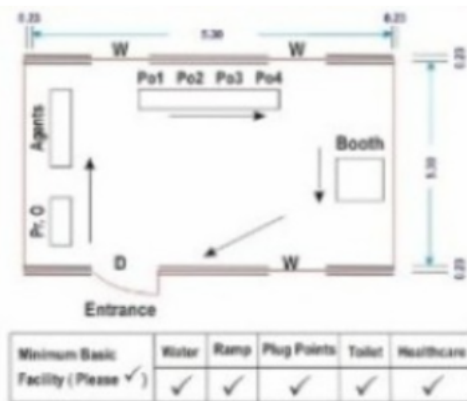

Cad View

Key MAP View