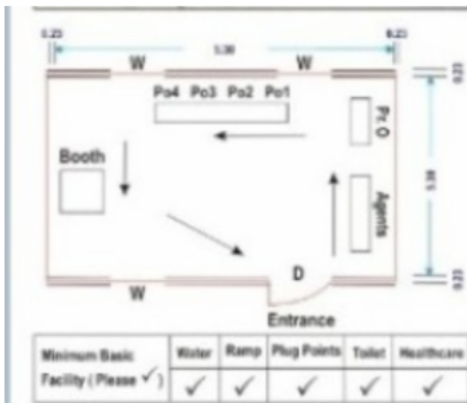

Google Map View

Polling Station Building Front View

Polling Station Front View

Cad View

Key MAP View

1 பெயர் : ராணி ரா கணவர் பெயர் : இளங்கோவன் வீட்டு எண் : 1,ஃப்லாஇத்-எஸ்-3 வயது : 65 பாலினம் : பெண்	AFM2557312 Photo is available	2 பெயர் : இளங்கோவன் பி செ இதரர் பெயர் : ராணி ரா வீட்டு எண் : 1,ஃப்லாஇத் ஸ்-3 வயது : 70 பாலினம் : ஆண்	AFM2557338 Photo is available	3 பெயர் : மனோகர் தந்தை பெயர் : கோதண்டராமன் வீட்டு எண் : 4 வயது : 53 பாலினம் : ஆண்	AFM2351344 Photo is available
4 பெயர் : ப்ரத்யும்னா தந்தை பெயர் : பார்த்தசாரதி வீட்டு எண் : 6 வயது : 28 பாலினம் : ஆண்	AFM1781590 Photo is available	5 பெயர் : கீர்த்தி குமார் தந்தை பெயர் : வெங்கட் குமார் வீட்டு எண் : 6/2 வயது : 32 பாலினம் : ஆண்	AFM2457182 Photo is available	6 பெயர் : ரோஜா தந்தை பெயர் : உதயகுர்யன் வீட்டு எண் : 6/2 வயது : 28 பாலினம் : பெண்	AFM2457745 Photo is available
7 பெயர் : ஆர்த்தி தந்தை பெயர் : வெங்கட் குமார் வீட்டு எண் : 6/2 வயது : 24 பாலினம் : பெண்	AFM2457281 Photo is available	8 பெயர் : சாமுவேல் தந்தை பெயர் : றசல் வீட்டு எண் : 9 வயது : 55 பாலினம் : ஆண்	AFM1342674 Photo is available	9 பெயர் : ஆனந்தன் தந்தை பெயர் : முத்து வீட்டு எண் : 9 வயது : 49 பாலினம் : ஆண்	AFM1857143 Photo is available
10 பெயர் : கிறிஸ்டி அணிதா சாந்தகுமாரி கணவர் பெயர் : சாமுவேல் வீட்டு எண் : 9-1 வயது : 74 பாலினம் : பெண்	AFM1342401 Photo is available	11 பெயர் : எப் ராஜ்க்குமார் தந்தை பெயர் : தாசையா வீட்டு எண் : 11 வயது : 58 பாலினம் : ஆண்	AFM1705763 Photo is available	12 பெயர் : மரியராக்கினி செலின் கணவர் பெயர் : லூயிஸ் வீட்டு எண் : 11A வயது : 54 பாலினம் : பெண்	AFM0154526 Photo is available
13 பெயர் : லாரன்ஸ் ரிச்சர்ட் தந்தை பெயர் : லூயிஸ் வீட்டு எண் : 11ஏ வயது : 25 பாலினம் : ஆண்	AFM2414894 Photo is available	14 பெயர் : ராமாணி கணவர் பெயர் : சுந்தரமூர்த்தி வீட்டு எண் : 12 வயது : 65 பாலினம் : பெண்	AFM0799411 Photo is available	15 பெயர் : தவமணி தந்தை பெயர் : நடேசன் வீட்டு எண் : 13 வயது : 60 பாலினம் : ஆண்	FTJ5509534 Photo is available
16 பெயர் : லூயிஸ் தந்தை பெயர் : செல்லையா வீட்டு எண் : 13 வயது : 56 பாலினம் : ஆண்	AFM2135259 Photo is available	17 பெயர் : இந்துமதி கணவர் பெயர் : தவமணி வீட்டு எண் : 13 வயது : 47 பாலினம் : பெண்	FTJ5509542 Photo is available	18 பெயர் : பிரேமானந்தன் தந்தை பெயர் : தவமணி வீட்டு எண் : 13 வயது : 24 பாலினம் : ஆண்	AFM2351328 Photo is available
19 பெயர் : லூயிஸ் கிறிஸ்டோபர் ஆனந்த் தந்தை பெயர் : செல்லையா வீட்டு எண் : 13-11A வயது : 54 பாலினம் : ஆண்	AFM2135267 Photo is available	20 பெயர் : கமலக்கண்ணன் தந்தை பெயர் : இராமானுஜம் வீட்டு எண் : 15 வயது : 36 பாலினம் : ஆண்	AFM0154575 Photo is available	21 பெயர் : யசோதா கணவர் பெயர் : எத்திராஜீலு வீட்டு எண் : 16 வயது : 70 பாலினம் : பெண்	AFM0817023 Photo is available
22 பெயர் : கோதண்டராமன் தாயின் பெயர் : யசோதா வீட்டு எண் : 16 வயது : 40 பாலினம் : ஆண்	AFM0817031 Photo is available	23 பெயர் : தேவி தாயின் பெயர் : யசோதா வீட்டு எண் : 16 வயது : 38 பாலினம் : பெண்	AFM0817015 Photo is available	24 பெயர் : ஸாரட் குமார் கே தந்தை பெயர் : கமலக்கண்ணன் வீட்டு எண் : 16 வயது : 35 பாலினம் : ஆண்	AFM1023639 Photo is available
25 பெயர் : ராமானுஜம் தந்தை பெயர் : ராகவது வீட்டு எண் : 16-1 வயது : 64 பாலினம் : ஆண்	FTJ1741750 Photo is available	26 பெயர் : சாந்தி கணவர் பெயர் : ராமானுஜம் வீட்டு எண் : 16-1 வயது : 60 பாலினம் : பெண்	AFM2135275 Photo is available	27 பெயர் : பால்ராஜ் தந்தை பெயர் : ஆறுமுகம் வீட்டு எண் : 16-1 வயது : 56 பாலினம் : ஆண்	FTJ3725330 Photo is available
28 பெயர் : பரமேஸ்வரி கணவர் பெயர் : பால்ராஜ் வீட்டு எண் : 16-2 வயது : 43 பாலினம் : பெண்	FTJ3725470 Photo is available	29 பெயர் : வாசுதேவன் தந்தை பெயர் : முத்து வீட்டு எண் : 16-3 வயது : 61 பாலினம் : ஆண்	FTJ7894231 Photo is available	30 பெயர் : விஜயலட்சுமி கணவர் பெயர் : வாசுதேவன் வீட்டு எண் : 16-3 வயது : 51 பாலினம் : பெண்	FTJ4972568 Photo is available