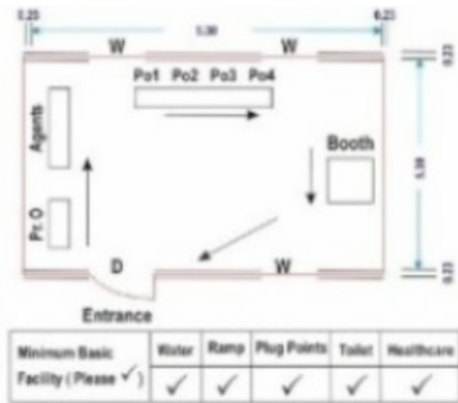

Google Map View

Polling Station Building Front View

Polling Station Front View

Cad View

Key MAP View

1 பெயர் : பாபு தந்தை பெயர்: ஆலை வீட்டு எண் : 1 வயது : 68 பாலினம் : ஆண்	AFM0156448 Photo is available	2 பெயர் : தாமரீஸ் கணவர் பெயர்: செல்வராஜ் வீட்டு எண் : 1 வயது : 67 பாலினம் : பெண்	AFM0156364 Photo is available	3 பெயர் : மோகன் தந்தை பெயர்: ராஜீ வீட்டு எண் : 1 வயது : 65 பாலினம் : ஆண்	AFM0943522 Photo is available
4 பெயர் : முத்தரசன் தந்தை பெயர்: ரத்தினசுவாமி வீட்டு எண் : 1 வயது : 62 பாலினம் : ஆண்	AFM0156901 Photo is available	5 பெயர் : மலர்கொடி கணவர் பெயர்: குமார் வீட்டு எண் : 1 வயது : 57 பாலினம் : பெண்	AFM0156430 Photo is available	6 பெயர் : சோபியா தந்தை பெயர்: ஜான்செல்வராஜ் வீட்டு எண் : 1 வயது : 56 பாலினம் : பெண்	AFM0156372 Photo is available
7 பெயர் : ரவிசந்திரபாபு தந்தை பெயர்: சுப்பிரமணி வீட்டு எண் : 1 வயது : 55 பாலினம் : ஆண்	AFM0156661 Photo is available	8 பெயர் : ரத்தினமாலா கணவர் பெயர்: முத்துதரசன் வீட்டு எண் : 1 வயது : 54 பாலினம் : பெண்	AFM0156893 Photo is available	9 பெயர் : முருகேசன் தந்தை பெயர்: மாணிக்கம் வீட்டு எண் : 1 வயது : 52 பாலினம் : ஆண்	AFM0156976 Photo is available
10 பெயர் : கோமதி கணவர் பெயர்: திருகுமரன் வீட்டு எண் : 1 வயது : 52 பாலினம் : பெண்	AFM2314029 Photo is available	11 பெயர் : செல்வகுமார் தந்தை பெயர்: செல்லதுரை வீட்டு எண் : 1 வயது : 51 பாலினம் : ஆண்	AFM0156398 Photo is available	12 பெயர் : கிருஷ்ணசாமி தந்தை பெயர்: லட்சுமணன் வீட்டு எண் : 1 வயது : 51 பாலினம் : ஆண்	AFM0156703 Photo is available
13 பெயர் : மீனாள் தந்தை பெயர்: சின்னதம்பி வீட்டு எண் : 1 வயது : 49 பாலினம் : பெண்	AFM0156695 Photo is available	14 பெயர் : முத்துசாமி தந்தை பெயர்: கொண்டன் வீட்டு எண் : 1 வயது : 49 பாலினம் : பெண்	AFM0156604 Photo is available	15 பெயர் : லட்சுமணன் தந்தை பெயர்: கருப்பையா வீட்டு எண் : 1 வயது : 49 பாலினம் : ஆண்	AFM0156422 Photo is available
16 பெயர் : மணிகண்டன் தந்தை பெயர்: நாராயணசாமி வீட்டு எண் : 1 வயது : 49 பாலினம் : ஆண்	AFM0156760 Photo is available	17 பெயர் : ஆதிநாராயணன் தந்தை பெயர்: பிச்சையா வீட்டு எண் : 1 வயது : 48 பாலினம் : ஆண்	AFM0156620 Photo is available	18 பெயர் : சீதாலட்சுமி கணவர் பெயர்: முருகேசன் வீட்டு எண் : 1 வயது : 47 பாலினம் : பெண்	AFM0156984 Photo is available
19 பெயர் : கிளாராஜெயசீலி தந்தை பெயர்: ஆசிர்வாதம் வீட்டு எண் : 1 வயது : 46 பாலினம் : பெண்	AFM0156844 Photo is available	20 பெயர் : ரதிதேவி கணவர் பெயர்: குணசேகரன் வீட்டு எண் : 1 வயது : 46 பாலினம் : பெண்	AFM0156877 Photo is available	21 பெயர் : இஸ்மத்பேகம் கணவர் பெயர்: முத்துசாமி வீட்டு எண் : 1 வயது : 44 பாலினம் : பெண்	AFM0156612 Photo is available
22 பெயர் : செல்வி கணவர் பெயர்: முரளி வீட்டு எண் : 1 வயது : 43 பாலினம் : பெண்	AFM0156455 Photo is available	23 பெயர் : பிரவீன்ராஜ் தந்தை பெயர்: குணசீலன் வீட்டு எண் : 1 வயது : 42 பாலினம் : ஆண்	AFM1268994 Photo is available	24 பெயர் : இளவேனி தந்தை பெயர்: பிரித்திவிராஜ் வீட்டு எண் : 1 வயது : 41 பாலினம் : பெண்	AFM1269091 Photo is available
25 பெயர் : ஜெயந்தி கணவர் பெயர்: நரேந்திரன் வீட்டு எண் : 1 வயது : 40 பாலினம் : பெண்	AFM0156588 Photo is available	26 பெயர் : விஜயராணி தந்தை பெயர்: ராஜன் வீட்டு எண் : 1 வயது : 40 பாலினம் : பெண்	AFM1268929 Photo is available	27 பெயர் : சங்கிதா தந்தை பெயர்: ஹரிசங்கர் வீட்டு எண் : 1 வயது : 40 பாலினம் : பெண்	AFM1268572 Photo is available
28 பெயர் : பிரவீனா தந்தை பெயர்: முத்து சோழன் வீட்டு எண் : 1 வயது : 39 பாலினம் : பெண்	AFM1268382 Photo is available	29 பெயர் : ஜெனிபர் தந்தை பெயர்: ராமமுர்த்தீ வீட்டு எண் : 1 வயது : 38 பாலினம் : பெண்	AFM1268598 Photo is available	30 பெயர் : நிர்மலா கணவர் பெயர்: பிரவீன்ராஜ் வீட்டு எண் : 1 வயது : 38 பாலினம் : பெண்	AFM1780634 Photo is available