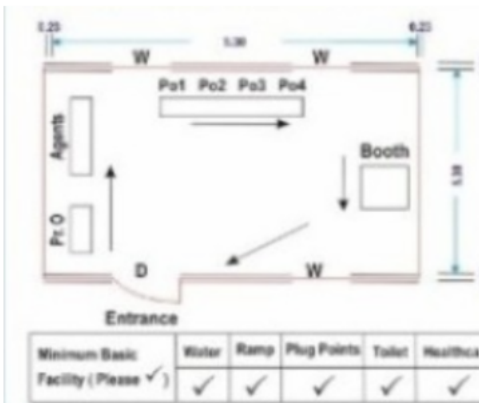

Google Map View

Polling Station Building Front View

Polling Station Front View

Cad View

Key MAP View

1 பெயர் : பாலசுந்தரம் தந்தை பெயர்: கந்தசாமி வீட்டு எண் : 1 வயது : 79 பாலினம் : ஆண்	AFM1418003 Photo is available	2 பெயர் : பாஸ்கர் ராமமூர்த்தி தந்தை பெயர்: ராமமூர்த்தி வீட்டு எண் : 1 வயது : 65 பாலினம் : ஆண்	AFM2314441 Photo is available	3 பெயர் : விஜயலட்சுமி கணவர் பெயர்: பாஸ்கர் ராமமூர்த்தி வீட்டு எண் : 1 வயது : 63 பாலினம் : பெண்	AFM1268135 Photo is available
4 பெயர் : வேல்முருகன் தந்தை பெயர்: ராமச்சந்திரன் வீட்டு எண் : 1 வயது : 60 பாலினம் : ஆண்	AFM1268200 Photo is available	5 பெயர் : புஷ்பவள்ளி கணவர் பெயர்: வேல்முருகன் வீட்டு எண் : 1 வயது : 57 பாலினம் : பெண்	AFM1268192 Photo is available	6 பெயர் : நாச்சியப்பன் தந்தை பெயர்: ஸ்டாலின் வீட்டு எண் : 1 வயது : 39 பாலினம் : ஆண்	FTJ5501374 Photo is available
7 பெயர் : பாலகிருஷ்ணன் தந்தை பெயர்: ஸ்டாலின் வீட்டு எண் : 1 வயது : 38 பாலினம் : ஆண்	AFM0496802 Photo is available	8 பெயர் : யோகேஸ்வரன் தந்தை பெயர்: வேல்முருகன் வீட்டு எண் : 1 வயது : 32 பாலினம் : ஆண்	AFM1268218 Photo is available	9 பெயர் : பாலகிருஷ்ணன் தந்தை பெயர்: பாஸ்கர் ராமமூர்த்தி வீட்டு எண் : 1 வயது : 29 பாலினம் : ஆண்	AFM2314458 Photo is available
10 பெயர் : வனஜா கணவர் பெயர்: பாலகிருஷ்ணன் வீட்டு எண் : 1 வயது : 26 பாலினம் : பெண்	AFM2466977 Photo is available	11 பெயர் : ராஜேஸ்வரி கணவர் பெயர்: அர்சுணன் வீட்டு எண் : 1-6-10 வயது : 38 பாலினம் : பெண்	AFM1476233 Photo is available	12 பெயர் : வைத்தீஸ்வரன் தந்தை பெயர்: வெங்கட்ராமன் வீட்டு எண் : 1-7 வயது : 60 பாலினம் : ஆண்	AFM0639807 Photo is available
13 பெயர் : தீபலட்சுமி கணவர் பெயர்: வைத்தீஸ்வரன் வீட்டு எண் : 1-7 வயது : 50 பாலினம் : பெண்	AFM0639898 Photo is available	14 பெயர் : நிர்மலா தந்தை பெயர்: கோவிந்தராஜிலு வீட்டு எண் : 1-9 வயது : 53 பாலினம் : பெண்	AFM1706894 Photo is available	15 பெயர் : தென்றல் கணவர் பெயர்: சந்திரகுமார் வீட்டு எண் : 1-10-19 வயது : 48 பாலினம் : பெண்	AFM0943647 Photo is available
16 பெயர் : சந்தோஷ் தந்தை பெயர்: ராகவன் நாயர் வீட்டு எண் : 1-39 வயது : 48 பாலினம் : ஆண்	AFM1267772 Photo is available	17 பெயர் : உமாவருண்டவீட்டுவரி தந்தை பெயர்: சீனிவாசன் வீட்டு எண் : 1D வயது : 29 பாலினம் : ஆண்	AFM1268085 Photo is available	18 பெயர் : மாதவரால் தந்தை பெயர்: வல்லாபாய் பட்டேல் வீட்டு எண் : 2 வயது : 44 பாலினம் : ஆண்	AFM1343623 Photo is available
19 பெயர் : திஜீ தந்தை பெயர்: செந்திபுழா வீட்டு எண் : 2 வயது : 42 பாலினம் : ஆண்	AFM1706720 Photo is available	20 பெயர் : லெனின் தந்தை பெயர்: அழகேசன் வீட்டு எண் : 2 வயது : 37 பாலினம் : ஆண்	AFM1706712 Photo is available	21 பெயர் : கார்த்திக் தந்தை பெயர்: குணசேகரன் வீட்டு எண் : 2 வயது : 32 பாலினம் : ஆண்	AFM1020163 Photo is available
22 பெயர் : யாமினி தந்தை பெயர்: குணசேகரன் வீட்டு எண் : 2 வயது : 30 பாலினம் : பெண்	AFM1417948 Photo is available	23 பெயர் : இராம் தந்தை பெயர்: மச்சகானையார் வீட்டு எண் : 2-14 வயது : 69 பாலினம் : ஆண்	AFM0639708 Photo is available	24 பெயர் : ராம் தந்தை பெயர்: மஹாராஜன் வீட்டு எண் : 2-14 வயது : 45 பாலினம் : ஆண்	AFM1019967 Photo is available
25 பெயர் : பவித்ரா தந்தை பெயர்: சுப்பையா வீட்டு எண் : 2-22 வயது : 31 பாலினம் : பெண்	AFM1476712 Photo is available	26 பெயர் : சுகித்ரா தந்தை பெயர்: சுப்பையா வீட்டு எண் : 2-22 வயது : 29 பாலினம் : பெண்	AFM1476704 Photo is available	27 பெயர் : மாலதி கணவர் பெயர்: பக்தவாச்சலம் வீட்டு எண் : 2-23 வயது : 48 பாலினம் : பெண்	AFM1548023 Photo is available
28 பெயர் : கற்பகவள்ளி கணவர் பெயர்: ஸ்ரீராம் வீட்டு எண் : 2b-97 வயது : 37 பாலினம் : பெண்	AFM1548163 Photo is available	29 பெயர் : கீதா கணவர் பெயர்: சிவசங்கரன் வீட்டு எண் : 2D-G7 வயது : 74 பாலினம் : பெண்	AFM1727510 Photo is available	30 பெயர் : சிவராம கிருஷ்ணன் தந்தை பெயர்: சிவசங்கரன் வீட்டு எண் : 2D-G7 வயது : 47 பாலினம் : ஆண்	AFM1727502 Photo is available