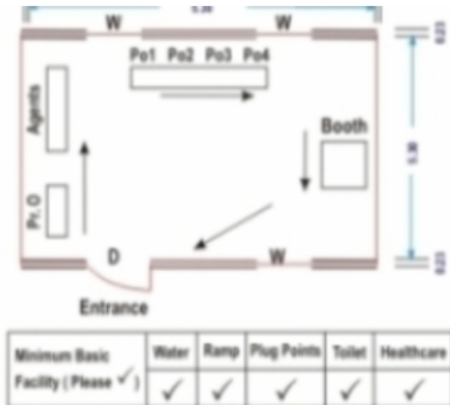

Google Map View

Polling Station Building Front View

Polling Station Front View

Cad View

Key MAP View

சட்டமன்றத் தொகுதியின் எண் மற்றும் பெயர் : 23-சைதாப்பேட்டை பிரிவு எண் மற்றும் பெயர் 1-ஐ.ஐ.டி கேம்பஸ் .வார்டு எண். 172 ஐ.ஐ.டி கேம்பஸ் புதிய