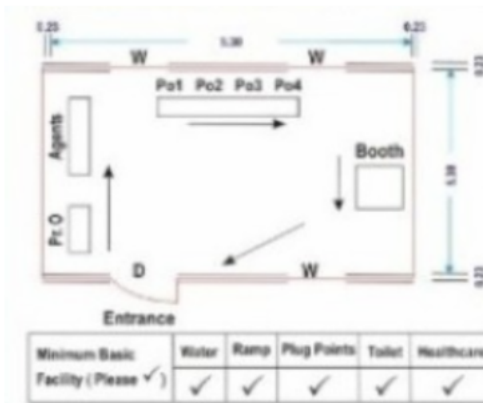

Google Map View

Polling Station Building Front View

Polling Station Front View

Cad View

Key MAP View

<p>1</p> <p>பெயர் : ரேவதி தந்தை பெயர்: முந்நிவாசன் வீட்டு எண் : 1/2 வயது : 23 பாலினம் : பெண்</p> <p>AFM2345510</p> <p>Photo is available</p>	<p>2</p> <p>பெயர் : கணேசமூர்த்தி முருகேசன் தந்தை பெயர்: முருகேசன் வீட்டு எண் : 1ஏ வயது : 41 பாலினம் : ஆண்</p> <p>AFM2614238</p> <p>Photo is available</p>	<p>3</p> <p>பெயர் : ஜி மகேஸ்வரி கணேசமூர்த்தி கணவர் பெயர்: ம் கணேசமூர்த்தி வீட்டு எண் : 1ஏ வயது : 31 பாலினம் : பெண்</p> <p>AFM2614501</p> <p>Photo is available</p>
<p>4</p> <p>பெயர் : ரன்ஜனி கணவர் பெயர்: விமல்குமார் வீட்டு எண் : 2 வயது : 50 பாலினம் : பெண்</p> <p>AFM0319483</p> <p>Photo is available</p>	<p>5</p> <p>பெயர் : தீபக் தந்தை பெயர்: ராஜ்குமார் வீட்டு எண் : 2 வயது : 37 பாலினம் : ஆண்</p> <p>AFM0162164</p> <p>Photo is available</p>	<p>6</p> <p>பெயர் : வினோத் தந்தை பெயர்: ராஜ்குமார் வீட்டு எண் : 2 வயது : 35 பாலினம் : ஆண்</p> <p>AFM0244871</p> <p>Photo is available</p>
<p>7</p> <p>பெயர் : அ விமல்குமார் தந்தை பெயர்: ஆதிமூலம் வீட்டு எண் : 2-29 வயது : 60 பாலினம் : ஆண்</p> <p>AFM1344977</p> <p>Photo is available</p>	<p>8</p> <p>பெயர் : நிசாந்த் தந்தை பெயர்: செல்வம் வீட்டு எண் : 3 வயது : 30 பாலினம் : ஆண்</p> <p>AFM1548437</p> <p>Photo is available</p>	<p>9</p> <p>பெயர் : மதியழகன் தந்தை பெயர்: ஆறுமுகம் வீட்டு எண் : 3-2 வயது : 66 பாலினம் : ஆண்</p> <p>AFM2163665</p> <p>Photo is available</p>
<p>10</p> <p>பெயர் : மஞ்சளா கணவர் பெயர்: மதியழகன் வீட்டு எண் : 3-2 வயது : 59 பாலினம் : பெண்</p> <p>FTJ3749918</p> <p>Photo is available</p>	<p>11</p> <p>பெயர் : டைசன் தந்தை பெயர்: மதியலகன் வீட்டு எண் : 3/2 வயது : 27 பாலினம் : ஆண்</p> <p>AFM1737295</p> <p>Photo is available</p>	<p>12</p> <p>பெயர் : அன்பழகன் தந்தை பெயர்: சிவப்பன் வீட்டு எண் : 3-3 வயது : 60 பாலினம் : ஆண்</p> <p>AFM2163673</p> <p>Photo is available</p>
<p>13</p> <p>பெயர் : நந்தினி தந்தை பெயர்: ராஜேந்திரன் வீட்டு எண் : 3-5 வயது : 34 பாலினம் : பெண்</p> <p>AFM1643915</p> <p>Photo is available</p>	<p>14</p> <p>பெயர் : பெரியநாயகம் தந்தை பெயர்: அந்தோணி வீட்டு எண் : 4 வயது : 79 பாலினம் : ஆண்</p> <p>AFM2163681</p> <p>Photo is available</p>	<p>15</p> <p>பெயர் : ஆரோக்கியமேரி கணவர் பெயர்: பெரியநாயகம் வீட்டு எண் : 4 வயது : 74 பாலினம் : பெண்</p> <p>AFM2163699</p> <p>Photo is available</p>
<p>16</p> <p>பெயர் : அருள்மேரி தந்தை பெயர்: பெரியநாயகம் வீட்டு எண் : 4 வயது : 48 பாலினம் : பெண்</p> <p>FTJ3748589</p> <p>Photo is available</p>	<p>17</p> <p>பெயர் : அந்தோணிஇமானுவேல் தந்தை பெயர்: பெரியநாயகம் வீட்டு எண் : 4 வயது : 46 பாலினம் : ஆண்</p> <p>FTJ3748597</p> <p>Photo is available</p>	<p>18</p> <p>பெயர் : காப்ரியல் தந்தை பெயர்: பெரியநாயகம் வீட்டு எண் : 4 வயது : 45 பாலினம் : ஆண்</p> <p>FTJ3748571</p> <p>Photo is available</p>
<p>19</p> <p>பெயர் : தெரசா தந்தை பெயர்: பெரியநாயகம் வீட்டு எண் : 4 வயது : 43 பாலினம் : பெண்</p> <p>FTJ5006119</p> <p>Photo is available</p>	<p>20</p> <p>பெயர் : பிரியா தந்தை பெயர்: சார்லஸ் வீட்டு எண் : 4/7 வயது : 27 பாலினம் : பெண்</p> <p>AFM1737196</p> <p>Photo is available</p>	<p>21</p> <p>பெயர் : இம்மேகுலேட மோனிகா கணவர் பெயர்: அந்தோணி எமானுவேல் வீட்டு எண் : 4/18 வயது : 35 பாலினம் : பெண்</p> <p>AFM2401412</p> <p>Photo is available</p>
<p>22</p> <p>பெயர் : கா திவ்யா கணவர் பெயர்: காபிரியேல் வீட்டு எண் : 4/18 வயது : 32 பாலினம் : பெண்</p> <p>SXW0603100</p> <p>Photo is available</p>	<p>23</p> <p>பெயர் : காமாட்சி கணவர் பெயர்: மனோகரன் வீட்டு எண் : 5 வயது : 62 பாலினம் : பெண்</p> <p>AFM1418516</p> <p>Photo is available</p>	<p>24</p> <p>பெயர் : யஷ்வந்த் குமார் தந்தை பெயர்: மனோகரன் வீட்டு எண் : 5 வயது : 35 பாலினம் : ஆண்</p> <p>AFM0244889</p> <p>Photo is available</p>
<p>25</p> <p>பெயர் : சுசீலா கணவர் பெயர்: ராஜேந்திரன் வீட்டு எண் : 5-5 வயது : 62 பாலினம் : பெண்</p> <p>AFM2163731</p> <p>Photo is available</p>	<p>26</p> <p>பெயர் : ராஜேஷ் தந்தை பெயர்: பாலிபால்ராஜ் வீட்டு எண் : 6-1 வயது : 49 பாலினம் : ஆண்</p> <p>FTJ5006440</p> <p>Photo is available</p>	<p>27</p> <p>பெயர் : விஜி கணவர் பெயர்: ராஜேஷ் வீட்டு எண் : 6-1 வயது : 43 பாலினம் : பெண்</p> <p>FTJ5008222</p> <p>Photo is available</p>
<p>28</p> <p>பெயர் : ஜோஸ்வின் கணவர் பெயர்: பாலராஜ் வீட்டு எண் : 6-2 வயது : 57 பாலினம் : பெண்</p> <p>AFM0208967</p> <p>Photo is available</p>	<p>29</p> <p>பெயர் : சிவா தந்தை பெயர்: வாசு தேவன் வீட்டு எண் : 6-7 வயது : 27 பாலினம் : ஆண்</p> <p>AFM1777887</p> <p>Photo is available</p>	<p>30</p> <p>பெயர் : கோகுலகிருஷ்ணன் தந்தை பெயர்: ரவிசாந்த் குமார் வீட்டு எண் : 6/8 வயது : 42 பாலினம் : ஆண்</p> <p>FTJ5010533</p> <p>Photo is available</p>