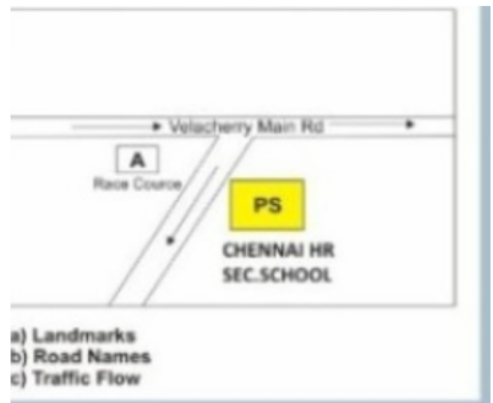

Key MAP View