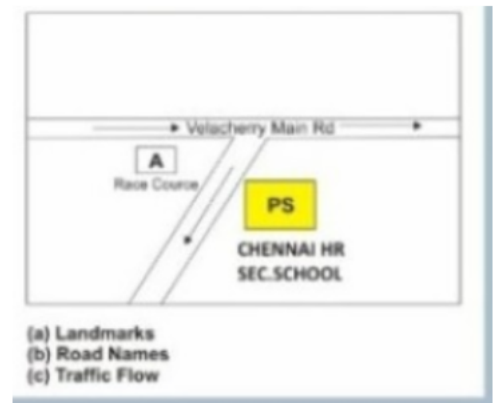

Key MAP View