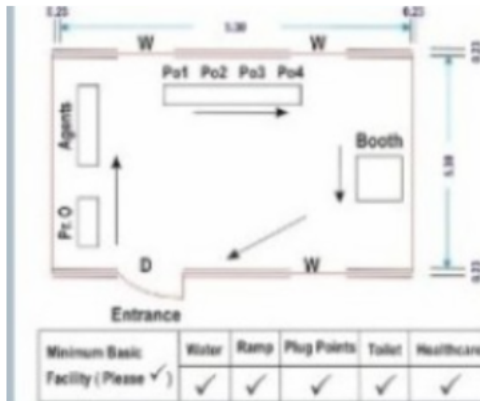

Google Map View

Polling Station Building Front View

Polling Station Front View

Cad View

Key MAP View

1 பெயர் : ஜெசிந்தாசங்கர் கணவர் பெயர் : சங்கர்முதலியார் வீட்டு எண் : 1 வயது : 74 பாலினம் : பெண் Photo is available	FTJ8005415	2 பெயர் : சுப்ரமணியன் தந்தை பெயர் : ராமையா வீட்டு எண் : 1 வயது : 70 பாலினம் : ஆண் Photo is available	AFM0893586	3 பெயர் : ஜெய் கௌசல் சங்கர் தந்தை பெயர் : சங்கர் முதலியார் வீட்டு எண் : 1 வயது : 38 பாலினம் : ஆண் Photo is available	FTJ7567092
4 பெயர் : சரண்யா தந்தை பெயர் : பால்கரன் வீட்டு எண் : 1 வயது : 35 பாலினம் : ஆண் Photo is available	AFM0804161	5 பெயர் : ஜோதிமுருகன் தந்தை பெயர் : ஆறுமுகம் வீட்டு எண் : 3 வயது : 58 பாலினம் : ஆண் Photo is available	AFM1349232	6 பெயர் : மேகலா கணவர் பெயர் : ஜோதிமுருகன் வீட்டு எண் : 3 வயது : 54 பாலினம் : பெண் Photo is available	AFM1349224
7 பெயர் : பாத்திமா பீபீ கணவர் பெயர் : மகபூப்ஜான் வீட்டு எண் : 3-2 வயது : 75 பாலினம் : பெண் Photo is available	FTJ1372887	8 பெயர் : சையத் உசேன் தந்தை பெயர் : மகபூப் ஜான் வீட்டு எண் : 3-2 வயது : 57 பாலினம் : ஆண் Photo is available	FTJ1367432	9 பெயர் : சையதா அமதுல் அஜீஸ் கணவர் பெயர் : சையத் உசேன் வீட்டு எண் : 3-2 வயது : 52 பாலினம் : பெண் Photo is available	FTJ1367424
10 பெயர் : ராமசந்திரன் தந்தை பெயர் : சண்முகம் வீட்டு எண் : 3-3 வயது : 55 பாலினம் : ஆண் Photo is available	AFM2217180	S 11 பெயர் : கீதா கணவர் பெயர் : ராமசந்திரன் வீட்டு எண் : 3-3 வயது : 51 பாலினம் : பெண் DELETED Photo is available	FTJ1898352	12 பெயர் : அம்முக்குட்டி கணவர் பெயர் : பாலகோபாலன் வீட்டு எண் : 3-8 வயது : 80 பாலினம் : பெண் Photo is available	FTJ7824287
13 பெயர் : ஹரிசுமார் தந்தை பெயர் : பாலகோபால் வீட்டு எண் : 3-8 வயது : 55 பாலினம் : ஆண் Photo is available	FTJ8005431	14 பெயர் : காயத்ரிஹரிசுமார் கணவர் பெயர் : ஹரிசுமார் வீட்டு எண் : 3-8 வயது : 50 பாலினம் : பெண் Photo is available	FTJ5074901	15 பெயர் : குமணவேந்தன் தந்தை பெயர் : பிரபு கணேஷ் வீட்டு எண் : 3/59 வயது : 66 பாலினம் : ஆண் Photo is available	AFM2449734
16 பெயர் : பெரியநாயகி தந்தை பெயர் : குமணவேந்தன் வீட்டு எண் : 3/59 வயது : 62 பாலினம் : பெண் Photo is available	AFM2449700	17 பெயர் : பிரபு கணேஷ் தந்தை பெயர் : குமணவேந்தன் வீட்டு எண் : 3/59 வயது : 32 பாலினம் : ஆண் Photo is available	AFM2449726	18 பெயர் : ஸ்ரீ லட்சுமி தந்தை பெயர் : குமணவேந்தன் வீட்டு எண் : 3/59 வயது : 26 பாலினம் : பெண் Photo is available	AFM2449890
19 பெயர் : நாராயணசாமி தந்தை பெயர் : கிருஷ்ணபிள்ளை வீட்டு எண் : 4 வயது : 79 பாலினம் : ஆண் Photo is available	FTJ8005449	20 பெயர் : சாந்தகுமாரி கணவர் பெயர் : நாராயணசாமி வீட்டு எண் : 4 வயது : 77 பாலினம் : பெண் Photo is available	AFM0266015	21 பெயர் : அருண்பிரசாத் தந்தை பெயர் : நாராயணசாமி வீட்டு எண் : 4 வயது : 48 பாலினம் : ஆண் Photo is available	AFM0266023
22 பெயர் : ஆர்த்திபிரியம்வதா தந்தை பெயர் : நாராயணசாமி வீட்டு எண் : 4 வயது : 45 பாலினம் : பெண் Photo is available	FTJ8005456	23 பெயர் : ராஜம்மாள் கணவர் பெயர் : பொன்ராஜ் வீட்டு எண் : 6A வயது : 77 பாலினம் : பெண் Photo is available	AFM0647099	24 பெயர் : பொன்ராஜ் தந்தை பெயர் : திருமலைசாமி வீட்டு எண் : 6A வயது : 77 பாலினம் : ஆண் Photo is available	AFM0725192
25 பெயர் : வீரராகவபிரபு தந்தை பெயர் : பொன்ராஜ் வீட்டு எண் : 6A வயது : 43 பாலினம் : ஆண் Photo is available	AFM0647248	26 பெயர் : மீனாசுதி கணவர் பெயர் : வீரராகவபிரபு வீட்டு எண் : 6A வயது : 41 பாலினம் : பெண் Photo is available	AFM0646588	27 பெயர் : உமாஸ்வதி தந்தை பெயர் : பொன்ராஜ் வீட்டு எண் : 6A வயது : 35 பாலினம் : பெண் Photo is available	AFM0646661
28 பெயர் : கல்யாணசுந்தரம் தந்தை பெயர் : சீதாராமன் வீட்டு எண் : 6-A வயது : 91 பாலினம் : ஆண் Photo is available	AFM0321604	29 பெயர் : கல்யாணசுந்தரம் தந்தை பெயர் : சீதாராமன் வீட்டு எண் : 6A-1 வயது : 92 பாலினம் : ஆண் Photo is available	AFM0171736	30 பெயர் : சரஸ்வதி கணவர் பெயர் : கல்யாணசுந்தரம் வீட்டு எண் : 6A-1 வயது : 85 பாலினம் : பெண் Photo is available	FTJ5073424