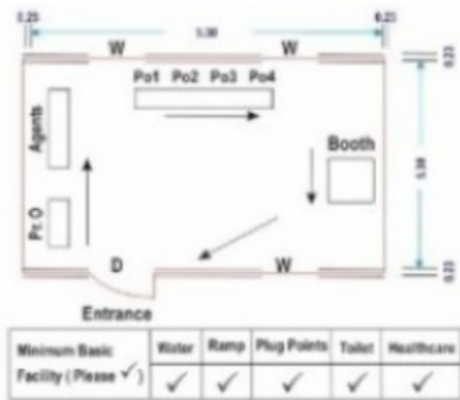

Google Map View

Polling Station Building Front View

Polling Station Front View

Cad View

Key MAP View

1 பெயர் : தனம் கணவர் பெயர் : தேவதானம் வீட்டு எண் : 1 வயது : 72 பாலினம் : பெண்	AFM1842848 Photo is available	2 பெயர் : பப்புராஜ் தந்தை பெயர் : வேலு வீட்டு எண் : 1 வயது : 64 பாலினம் : ஆண்	FTJ5165782 Photo is available	3 பெயர் : கிரிஜா கணவர் பெயர் : பப்புராஜ் வீட்டு எண் : 1 வயது : 55 பாலினம் : பெண்	FTJ5165790 Photo is available
4 பெயர் : பிரேமா கணவர் பெயர் : கொண்டையா வீட்டு எண் : 1 வயது : 51 பாலினம் : பெண்	AFM0172171 Photo is available	5 பெயர் : ராஜன் தந்தை பெயர் : அந்தோனி வீட்டு எண் : 1, வயது : 32 பாலினம் : ஆண்	AFM0725101 Photo is available	S2 6 பெயர் : ரேவதி கணவர் பெயர் : சிட்டுப்பாடி வீட்டு எண் : 1 வயது : 31 பாலினம் : பெண்	AFM1708882 Photo is available
7 பெயர் : ஜோதி தந்தை பெயர் : பிரேமா வீட்டு எண் : 1 வயது : 30 பாலினம் : பெண்	AFM1422039 Photo is available	8 பெயர் : அபிராமி தந்தை பெயர் : பப்புராஜ் வீட்டு எண் : 1 வயது : 27 பாலினம் : பெண்	AFM1758622 Photo is available	9 பெயர் : விஜய் தந்தை பெயர் : அந்தோனி வீட்டு எண் : 1 வயது : 27 பாலினம் : ஆண்	AFM1771799 Photo is available
10 பெயர் : பிரித்தி அ தந்தை பெயர் : அந்தோனி வீட்டு எண் : 1 வயது : 26 பாலினம் : பெண்	AFM2614964 Photo is available	11 பெயர் : லலிதா கணவர் பெயர் : அந்தோனி வீட்டு எண் : 1-4-1 வயது : 47 பாலினம் : பெண்	AFM0725499 Photo is available	12 பெயர் : தினேஷ்குமார் தந்தை பெயர் : திருமலை வீட்டு எண் : 1A வயது : 43 பாலினம் : ஆண்	FTJ7944515 Photo is available
13 பெயர் : சுரேஸ் குமார் தந்தை பெயர் : பரமசிவம் வீட்டு எண் : 2 வயது : 41 பாலினம் : ஆண்	FTJ5070727 Photo is available	14 பெயர் : வினோபாரதி கணவர் பெயர் : சுரேஷ் குமார் வீட்டு எண் : 2 வயது : 34 பாலினம் : பெண்	AFM1667104 Photo is available	15 பெயர் : வசந்தகுமாரி கணவர் பெயர் : குமார் வீட்டு எண் : 3 வயது : 40 பாலினம் : பெண்	AFM0172213 Photo is available
16 பெயர் : சதிஷ்குமார் தந்தை பெயர் : தயாளன் வீட்டு எண் : 3 வயது : 39 பாலினம் : ஆண்	FTJ7601222 Photo is available	17 பெயர் : லெட்சுமி அம்மாள் கணவர் பெயர் : குப்புசாமி வீட்டு எண் : 3-1 வயது : 76 பாலினம் : பெண்	AFM2217818 Photo is available	18 பெயர் : கௌரி தாயின் பெயர் : லெட்சுமி அம்மாள் வீட்டு எண் : 3-1 வயது : 58 பாலினம் : பெண்	FTJ8005811 Photo is available
19 பெயர் : தயாளன் தந்தை பெயர் : லட்சுமிபதி வீட்டு எண் : 3-2 வயது : 69 பாலினம் : ஆண்	FTJ8092298 Photo is available	20 பெயர் : கோகில ச கணவர் பெயர் : சதீஷ் குமார் வீட்டு எண் : 3 பாரதி தெரு வயது : 30 பாலினம் : பெண்	AFM2531473 Photo is available	21 பெயர் : கோபால் கிருஷ்ணன் தந்தை பெயர் : நடராஜன் வீட்டு எண் : 4 வயது : 48 பாலினம் : ஆண்	AFM1480979 Photo is available
22 பெயர் : ஜோதிலிங்கம் கணவர் பெயர் : கோபாலகிருஷ்ணன் வீட்டு எண் : 4 வயது : 47 பாலினம் : பெண்	AFM1480987 Photo is available	23 பெயர் : நடராஜன் தந்தை பெயர் : கிருஷ்ணபிள்ளை வீட்டு எண் : 4-1 வயது : 75 பாலினம் : ஆண்	AFM0172221 Photo is available	24 பெயர் : சுசிலா கணவர் பெயர் : நடராஜன் வீட்டு எண் : 4-1 வயது : 72 பாலினம் : பெண்	AFM0172239 Photo is available
S 25 பெயர் : யசோதா கணவர் பெயர் : பிச்சைமுத்து வீட்டு எண் : 4-1 வயது : 56 பாலினம் : பெண்	FTJ3761996 Photo is available	26 பெயர் : சுரேஷ்குமார் தந்தை பெயர் : நடராஜன் வீட்டு எண் : 4-1 வயது : 45 பாலினம் : ஆண்	AFM0172254 Photo is available	27 பெயர் : பிரித்தா கணவர் பெயர் : சுரேஷ்குமார் வீட்டு எண் : 4-1 வயது : 42 பாலினம் : பெண்	AFM0172262 Photo is available
28 பெயர் : அந்தோனி தந்தை பெயர் : தேவதானம் வீட்டு எண் : 5, வயது : 55 பாலினம் : ஆண்	AFM0725507 Photo is available	29 பெயர் : சிட்டிப்பாடி தந்தை பெயர் : தேவதானம் வீட்டு எண் : 5 வயது : 43 பாலினம் : ஆண்	AFM1480730 Photo is available	30 பெயர் : அரவிந்த் தந்தை பெயர் : ரவிச்சந்திரன் வீட்டு எண் : 5 வயது : 31 பாலினம் : ஆண்	AFM1011733 Photo is available