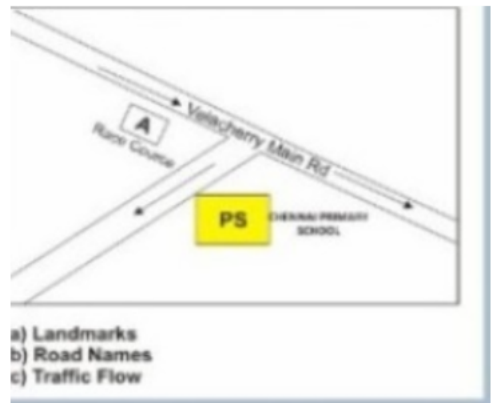

Key MAP View