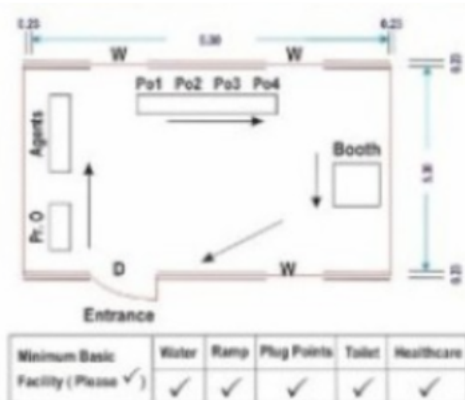

Cad View

Key MAP View