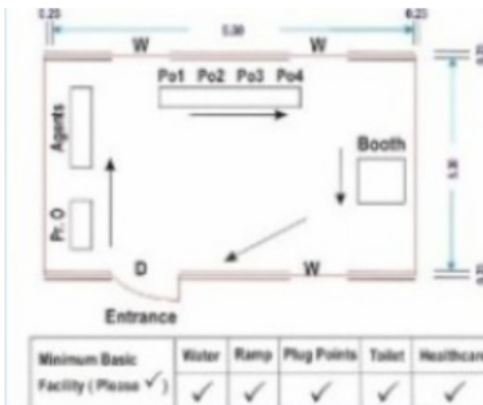

Google Map View

Polling Station Building Front View

Polling Station Front View

Cad View

Key MAP View

1 பெயர் : சரஸ்வதி கணவர் பெயர் : சந்திரசேகர் வீட்டு எண் : 27 வயது : 46 பாலினம் : பெண் Photo is available	AFM2380202	2 பெயர் : தண்டபாணி தந்தை பெயர் : முனுசாமி வீட்டு எண் : 2-2 வயது : 64 பாலினம் : ஆண் Photo is available	FTJ5168653	3 பெயர் : விஜயலக்ஷ்மி கணவர் பெயர் : தண்டபாணி வீட்டு எண் : 2-2 வயது : 61 பாலினம் : பெண் Photo is available	FTJ7512361
4 பெயர் : வெங்கடேஷ் தந்தை பெயர் : தர்மலிங்கம் வீட்டு எண் : 2-4 வயது : 56 பாலினம் : ஆண் Photo is available	FTJ5167374	5 பெயர் : ஞானசௌந்திரி கணவர் பெயர் : வெங்கடேஷ் வீட்டு எண் : 2-4 வயது : 49 பாலினம் : பெண் Photo is available	FTJ5167366	6 பெயர் : விஸ்வநாதன் தந்தை பெயர் : சின்னப்பஉடையார் வீட்டு எண் : 2/27 வயது : 65 பாலினம் : ஆண் Photo is available	SXG0274415
7 பெயர் : உமாமகேஸ்வரி கணவர் பெயர் : தர்மலிங்கம் வீட்டு எண் : 2/27 வயது : 60 பாலினம் : பெண் Photo is available	SXG0337048	8 பெயர் : சிவா பிரகாஷ் தந்தை பெயர் : விஸ்வநாதன் வீட்டு எண் : 2-27 வயது : 32 பாலினம் : ஆண் Photo is available	AFM1770783	9 பெயர் : தாரிணி தந்தை பெயர் : ஏழுமலை வீட்டு எண் : 2/27, வயது : 27 பாலினம் : பெண் Photo is available	APF1090620
10 பெயர் : ரிதிகா தந்தை பெயர் : வெங்கடேஷ் வீட்டு எண் : 2/27 வயது : 24 பாலினம் : பெண் Photo is available	AFM2343531	11 பெயர் : கோபி கிருஷ்ணன் தந்தை பெயர் : சந்திரசேகரன் வீட்டு எண் : 2/27 வயது : 23 பாலினம் : ஆண் Photo is available	AFM2379915	12 பெயர் : பிரவீன் உமாமகேஸ்வரி இதரர் பெயர் : உமாமகேஸ்வரி வீட்டு எண் : 2/சப்தகிரி அப்ட்ஸ் வயது : 44 பாலினம் : ஆண் Photo is available	AFM2507770
13 பெயர் : அஸ்வினி தந்தை பெயர் : சேகர் வீட்டு எண் : 3 வயது : 32 பாலினம் : பெண் Photo is available	AFM0889568	14 பெயர் : கணேசன் தந்தை பெயர் : சுப்பிரமணியன் வீட்டு எண் : 4/2, வயது : 63 பாலினம் : ஆண் Photo is available	AFM1770809	15 பெயர் : விஜய்கணேஷ் தந்தை பெயர் : சீதாராமன் வீட்டு எண் : 4-G1 வயது : 55 பாலினம் : ஆண் Photo is available	FTJ3789823
16 பெயர் : கற்பகபார்வதி கணவர் பெயர் : விஜய்கணேஷ் வீட்டு எண் : 4-G1 வயது : 50 பாலினம் : பெண் Photo is available	FTJ3789930	17 பெயர் : சுந்தரம்பாள் கணவர் பெயர் : சண்முகம் வீட்டு எண் : 5 வயது : 89 பாலினம் : பெண் Photo is available	AFM2224608	18 பெயர் : சசிக்குமார் தந்தை பெயர் : சண்முகம் வீட்டு எண் : 5 வயது : 56 பாலினம் : ஆண் Photo is available	AFM2224616
19 பெயர் : சாருமதி தந்தை பெயர் : சண்முகம் வீட்டு எண் : 5 வயது : 52 பாலினம் : பெண் Photo is available	AFM2224624	20 பெயர் : ரேகா கணவர் பெயர் : சசிக்குமார் வீட்டு எண் : 5 வயது : 39 பாலினம் : பெண் Photo is available	AFM1423433	21 பெயர் : நடராஜன் தந்தை பெயர் : போஜன் வீட்டு எண் : 6-5 வயது : 49 பாலினம் : ஆண் Photo is available	FTJ5161757
22 பெயர் : சித்ரா கணவர் பெயர் : நடராஜன் வீட்டு எண் : 6-5 வயது : 48 பாலினம் : பெண் Photo is available	FTJ5161740	23 பெயர் : சீனிவாசபெருமாள் தந்தை பெயர் : ராமச்சந்திரன் வீட்டு எண் : 7-1 வயது : 52 பாலினம் : ஆண் Photo is available	FTJ5166301	24 பெயர் : ராஜலட்சுமி கணவர் பெயர் : சீனிவாசபெருமாள் வீட்டு எண் : 7-1 வயது : 44 பாலினம் : பெண் Photo is available	FTJ5165642
25 பெயர் : கிருஷ்ணமூர்த்தி தந்தை பெயர் : அருணாச்சலம் வீட்டு எண் : 8-5 வயது : 75 பாலினம் : ஆண் Photo is available	DBL2465904	26 பெயர் : லட்சுமி கணவர் பெயர் : கிருஷ்ணமூர்த்தி வீட்டு எண் : 8-5 வயது : 74 பாலினம் : பெண் Photo is available	DBL2224681	27 பெயர் : கோகுல கிருஷ்ணன் தந்தை பெயர் : திருநாவுக்கரசு வீட்டு எண் : 9 வயது : 62 பாலினம் : ஆண் Photo is available	AFM2224657
28 பெயர் : மலர்விழி கணவர் பெயர் : கோகுல கிருஷ்ணன் வீட்டு எண் : 9 வயது : 57 பாலினம் : பெண் Photo is available	AFM2224665	29 பெயர் : சபாநாயகம் தந்தை பெயர் : திருநாவுக்கரசு வீட்டு எண் : 9 வயது : 57 பாலினம் : ஆண் Photo is available	AFM1245349	30 பெயர் : யாழினி தந்தை பெயர் : கோகுலகிருஷ்ணன் வீட்டு எண் : 9 வயது : 32 பாலினம் : பெண் Photo is available	AFM0890251