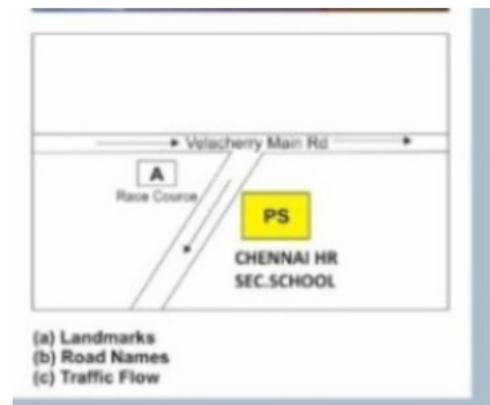

Key MAP View