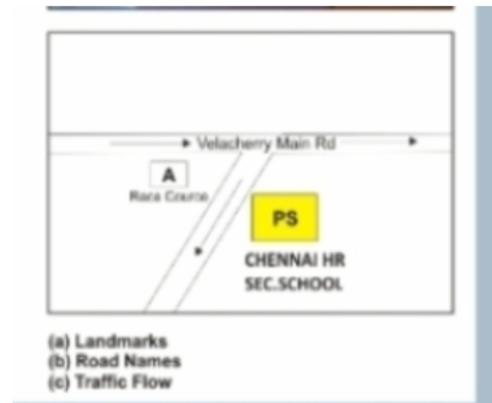

Google Map View

Polling Station Building Front View

Polling Station Front View

Cad View

Key MAP View

சட்டமன்றத் தொகுதியின் எண் மற்றும் பெயர் : 23-சைதாப்பேட்டை பிரிவு எண் மற்றும் பெயர் 1-கிண்டி, வார்டு எண். 172 மேட்டுப்பாளையம் புது தெரு