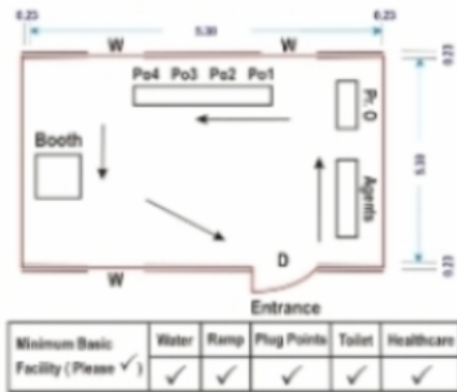

Google Map View

Polling Station Building Front View

Polling Station Front View

Cad View

Key MAP View

சட்டமன்றத் தொகுதியின் எண் மற்றும் பெயர் : 23-சைதாப்பேட்டை பிரிவு எண் மற்றும் பெயர் 1-கிண்டி, வார்டு எண். 172 மேட்டுப்பாளையம் புது தெரு