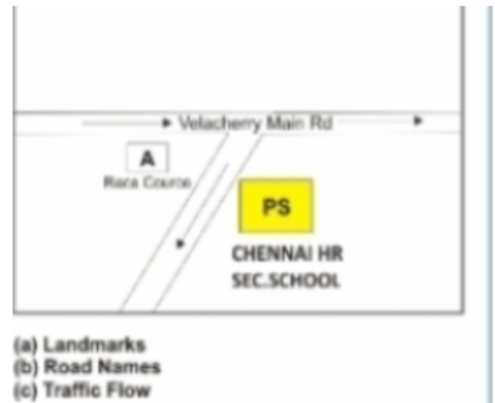

Cad View

Key MAP View