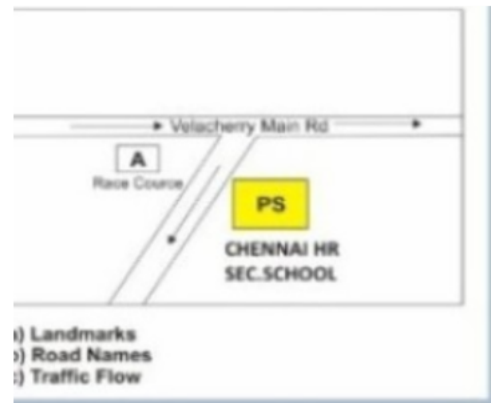

Key MAP View