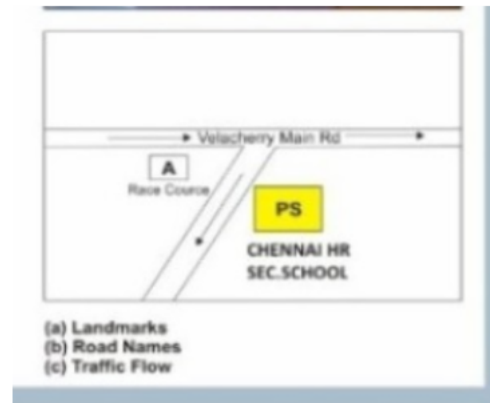

Key MAP View