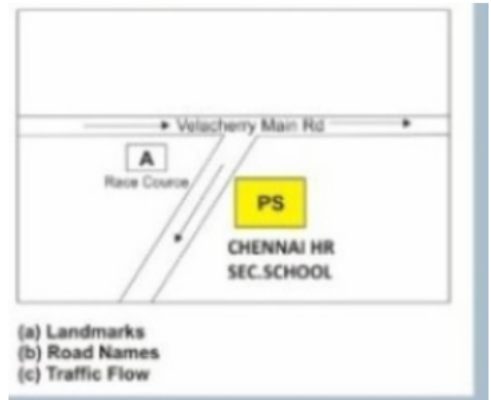

Cad View

Key MAP View