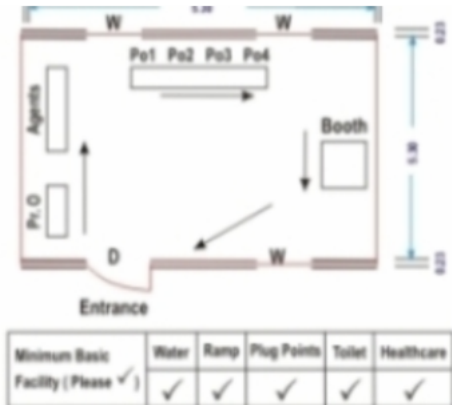

Google Map View

Polling Station Building Front View

Polling Station Front View

Cad View

Key MAP View

1 பெயர் : சுரேஷ் தந்தை பெயர்: எட்டியப்பன் வீட்டு எண் : 1 வயது : 45 பாலினம் : ஆண் Photo is available	AFM0021105	2 பெயர் : மீனா கணவர் பெயர்: சுரேஷ் வீட்டு எண் : 1 வயது : 42 பாலினம் : பெண் Photo is available	AFM0021097	3 பெயர் : மோகனப்பிரியா தந்தை பெயர்: அன்பழகன் வீட்டு எண் : 1 வயது : 32 பாலினம் : பெண் Photo is available	AFM1089507
4 பெயர் : ஜெயபுரி தந்தை பெயர்: தணிகைபதி வீட்டு எண் : 1ஏ/1,5 வயது : 26 பாலினம் : பெண் Photo is available	AFM1792704	5 பெயர் : ரகுபதி தந்தை பெயர்: வரதன் வீட்டு எண் : 2 வயது : 38 பாலினம் : ஆண் Photo is available	AFM0738500	6 பெயர் : சசிகலா தந்தை பெயர்: தாமோதரன் வீட்டு எண் : 2 வயது : 37 பாலினம் : பெண் Photo is available	AFM0021196
7 பெயர் : வரதன் தந்தை பெயர்: எத்திராஜ் வீட்டு எண் : 2-7 வயது : 68 பாலினம் : ஆண் Photo is available	FTJ1272376	8 பெயர் : லட்சுமி கணவர் பெயர்: வரதன் வீட்டு எண் : 2-7 வயது : 61 பாலினம் : பெண் Photo is available	FTJ4470571	9 பெயர் : சுரேஷ்குமார் தந்தை பெயர்: வரதன் வீட்டு எண் : 2-7 வயது : 40 பாலினம் : ஆண் Photo is available	FTJ4473476
10 பெயர் : ராஜசேகரன் தந்தை பெயர்: அண்ணாமலை வீட்டு எண் : 2-8 வயது : 55 பாலினம் : ஆண் Photo is available	FTJ4472817	11 பெயர் : மணிகண்டன் தந்தை பெயர்: நீலகண்டன் வீட்டு எண் : 2-25 வயது : 44 பாலினம் : ஆண் Photo is available	AFM1492479	12 பெயர் : தேவி கே கணவர் பெயர்: முருகேஷ் கே முருகேஷ் கே வீட்டு எண் : 2/25 வயது : 40 பாலினம் : பெண் Photo is available	DVG2315679
13 பெயர் : ஸ்ரீ லலிதா கணவர் பெயர்: மணிகண்டன் வீட்டு எண் : 2-25 வயது : 34 பாலினம் : பெண் Photo is available	AFM1492743	14 பெயர் : மணிவண்ணன் சேகர் தந்தை பெயர்: சேகர் துரை ராஜ் வீட்டு எண் : 2/25 முதல் தளம் வயது : 33 பாலினம் : ஆண் Photo is available	IBU2726651	15 பெயர் : சத்தியா தந்தை பெயர்: தர்மர் வீட்டு எண் : 2/25 முதல் தளம் வயது : 31 பாலினம் : பெண் Photo is available	WBV1796101
16 பெயர் : சத்யா த தந்தை பெயர்: தர்மர் வீட்டு எண் : 2/25 முதல் தளம் வயது : 31 பாலினம் : பெண் Photo is available	AFM2648269	17 பெயர் : நிஷாந்தி கணவர் பெயர்: நீலகண்டன் வீட்டு எண் : 3 வயது : 31 பாலினம் : பெண் Photo is available	AFM1089754	18 பெயர் : வெங்கடேசன் தந்தை பெயர்: பொன்னையா வீட்டு எண் : 3-1 வயது : 75 பாலினம் : ஆண் Photo is available	AFM0738575
19 பெயர் : கருப்பவசாமி தந்தை பெயர்: வெங்கடேசன் வீட்டு எண் : 3-1 வயது : 42 பாலினம் : ஆண் Photo is available	AFM0738567	20 பெயர் : துர்காவக்ஷ்மி ரவிசந்தரன் கணவர் பெயர்: ரவிசந்தரன் ஹூஸ்ப்த வீட்டு எண் : 3/1/15 வயது : 50 பாலினம் : பெண் Photo is available	AFM1905967	21 பெயர் : மோஹன்காந்தி தந்தை பெயர்: ஏழுமலை வீட்டு எண் : 3-6 வயது : 54 பாலினம் : ஆண் Photo is available	AFM1928753
22 பெயர் : ஆகிலா கணவர் பெயர்: மோஹன்காந்தி வீட்டு எண் : 3-6 வயது : 52 பாலினம் : பெண் Photo is available	FTJ4470944	23 பெயர் : ஏழுமலை தந்தை பெயர்: சோமசுந்தரம் வீட்டு எண் : 3-7 வயது : 79 பாலினம் : ஆண் Photo is available	FTJ4470472	24 பெயர் : பிரேமா கணவர் பெயர்: ஏழுமலை வீட்டு எண் : 3-7 வயது : 76 பாலினம் : பெண் Photo is available	FTJ4470480
25 பெயர் : ஹரிராம் தந்தை பெயர்: ஏழுமலை வீட்டு எண் : 3-7 வயது : 48 பாலினம் : ஆண் Photo is available	FTJ4472460	26 பெயர் : உஷா கணவர் பெயர்: சேகர் வீட்டு எண் : 4/60 வயது : 50 பாலினம் : பெண் Photo is available	AFM1841196	27 பெயர் : பார்த்தா சாரதி தந்தை பெயர்: ஜெயராமன் வீட்டு எண் : 4/1 17ஏ வயது : 32 பாலினம் : ஆண் Photo is available	AFM2447597
28 பெயர் : சரவணன் தந்தை பெயர்: ஆனந்தன் வீட்டு எண் : 5 வயது : 43 பாலினம் : ஆண் Photo is available	AFM1089515	29 பெயர் : தமிழ்ஹ் இலக்கியா கணவர் பெயர்: சரவணன் வீட்டு எண் : 5 வயது : 38 பாலினம் : பெண் Photo is available	AFM1089895	30 பெயர் : நிவேதா தந்தை பெயர்: தென்றல் வீட்டு எண் : 5/1 வயது : 24 பாலினம் : ஆண் Photo is available	AFM2290369