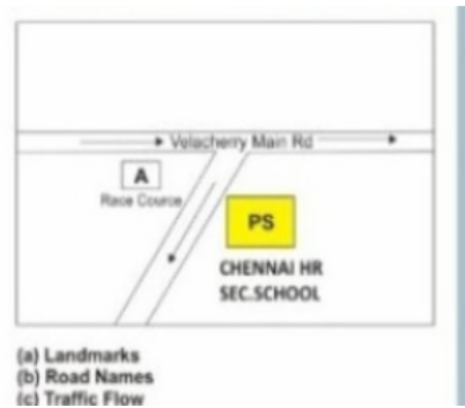

Key MAP View