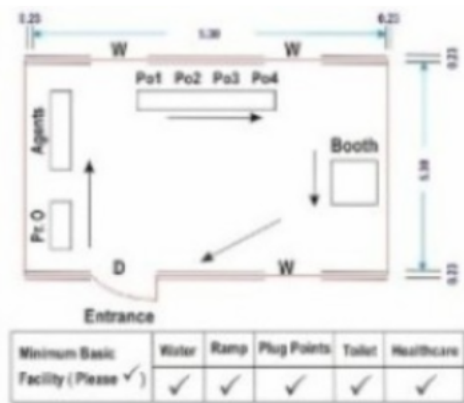

Google Map View

Polling Station Building Front View

Polling Station Front View

Cad View

Key MAP View

1 பெயர் : ஹுசைன் தந்தை பெயர்: முஹமத் பரூக் மொய்தீன் வீட்டு எண் : 3-10 வயது : 50 பாலினம் : ஆண்	AFM1855451 Photo is available	2 பெயர் : குமாரசுப்பிரமணியன் தந்தை பெயர்: சுந்தரம் வீட்டு எண் : 4 வயது : 66 பாலினம் : ஆண்	AFM0347088 Photo is available	3 பெயர் : கண்ணன் தாயின் பெயர்: - வீட்டு எண் : 4 வயது : 55 பாலினம் : ஆண்	HKR1400258 Photo is available
4 பெயர் : ராமசந்திரன் தந்தை பெயர்: சிவராமன் வீட்டு எண் : 4 வயது : 54 பாலினம் : ஆண்	AFM0727818 Photo is available	5 பெயர் : ஜின்ஸிபிஸிப் கணவர் பெயர்: ராமசந்திரன் வீட்டு எண் : 4 வயது : 48 பாலினம் : பெண்	AFM0728048 Photo is available	6 பெயர் : மணிமாலா கணவர் பெயர்: கண்ணன் வீட்டு எண் : 4 வயது : 43 பாலினம் : பெண்	GMV2571628 Photo is available
7 பெயர் : பு அபிஷேக் தந்தை பெயர்: பு ராமசந்திரன் வீட்டு எண் : 4/94 எண். ஏ3,கல்ட்ஸ் வ்யூ அபா வயது : 20 பாலினம் : ஆண்	AFM2571347 Photo is available	8 பெயர் : மேரிதாமஸ் கணவர் பெயர்: தாமஸ் வீட்டு எண் : 4-C1 வயது : 90 பாலினம் : பெண்	AFM2249712 Photo is available	9 பெயர் : முத்துலட்சுமி கணவர் பெயர்: அருணகிரிநாதன் வீட்டு எண் : 4-E வயது : 62 பாலினம் : பெண்	AFM2249738 Photo is available
10 பெயர் : வெங்கடராவ் தந்தை பெயர்: ராமாராவ் வீட்டு எண் : 4-F வயது : 77 பாலினம் : ஆண்	FTJ5137096 Photo is available	11 பெயர் : குகானந்தம் தந்தை பெயர்: வெங்கடராமன் வீட்டு எண் : 4-G1 வயது : 83 பாலினம் : ஆண்	FTJ5136197 Photo is available	12 பெயர் : சுகுணா கணவர் பெயர்: குஹானந்தம் வீட்டு எண் : 4-ஜீ1 வயது : 76 பாலினம் : பெண்	FTJ5136189 Photo is available
13 பெயர் : ராஜேஸ்வரி கணவர் பெயர்: சோமசேகரன் வீட்டு எண் : 4-PH2 வயது : 79 பாலினம் : பெண்	FTJ1900364 Photo is available	14 பெயர் : வேணுகோபால் தந்தை பெயர்: சோமசேகரன் வீட்டு எண் : 4-PH2 வயது : 62 பாலினம் : ஆண்	AFM2249779 Photo is available	15 பெயர் : கீர்த்தனா .ஏஸ் தந்தை பெயர்: சங்கர் வீட்டு எண் : 5/12ஏ வயது : 24 பாலினம் : பெண்	AFM2456200 Photo is available
16 பெயர் : மணிகண்டன் இதரர் பெயர்: ரேணுகா தேவி வீட்டு எண் : 11/9 வயது : 39 பாலினம் : ஆண்	AFM2493427 Photo is available	17 பெயர் : சதீஷ் தந்தை பெயர்: ஜெரால்டு வீட்டு எண் : 21/29 வயது : 33 பாலினம் : ஆண்	AFM2455566 Photo is available	18 பெயர் : மணிமாறன் தந்தை பெயர்: சுந்தர வேல் வீட்டு எண் : 23 வயது : 46 பாலினம் : ஆண்	AFM0880146 Photo is available
19 பெயர் : பொன்னம்மாள்.ஆர் கணவர் பெயர்: ராஜேந்தரன் வீட்டு எண் : 30/31 வயது : 70 பாலினம் : பெண்	AFM2454676 Photo is available	20 பெயர் : கார்த்திக் தந்தை பெயர்: குமாரசுப்பிரமணியன் வீட்டு எண் : 94 வயது : 32 பாலினம் : ஆண்	AFM0909507 Photo is available	21 பெயர் : உஷா கணவர் பெயர்: சந்தாகுமரன் வீட்டு எண் : D-3 வயது : 39 பாலினம் : பெண்	AFM0880161 Photo is available
22 பெயர் : ஆஸ்வின் தந்தை பெயர்: குஹானந்தம் வீட்டு எண் : ஜி1,2மாடி வயது : 47 பாலினம் : ஆண்	FTJ5136122 Photo is available	23 பெயர் : கோமதி ர் கணவர் பெயர்: ராஜேஷ் ர் வீட்டு எண் : எண் 6/3 1ஸ்ட் தெரு வயது : 26 பாலினம் : பெண்	AFM2545812 Photo is available		