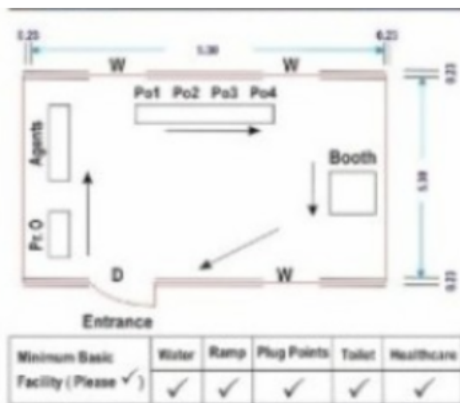

Google Map View

Polling Station Building Front View

Polling Station Front View

Cad View

Key MAP View

1 பெயர் : அஞ்சலை கணவர் பெயர் : சேகர் வீட்டு எண் : 1 வயது : 54 பாலினம் : பெண்	FTJ3866548 Photo is available	2 பெயர் : விஜயலட்சுமி கணவர் பெயர் : தனசேகரன் வீட்டு எண் : 1 வயது : 43 பாலினம் : பெண்	AFM0664201 Photo is available	3 பெயர் : பிரேமா கணவர் பெயர் : வாசுதேவன் வீட்டு எண் : 1 வயது : 40 பாலினம் : பெண்	AFM1426881 Photo is available
4 பெயர் : சத்ஷ தந்தை பெயர் : வரதன் வீட்டு எண் : 1 வயது : 36 பாலினம் : ஆண்	AFM0412916 Photo is available	5 பெயர் : ஜெயந்தி தந்தை பெயர் : சேகர் வீட்டு எண் : 1 வயது : 34 பாலினம் : பெண்	AFM1159755 Photo is available	6 பெயர் : ராதிகா தந்தை பெயர் : பழனி வீட்டு எண் : 1 வயது : 29 பாலினம் : பெண்	AFM1551639 Photo is available
7 பெயர் : சக்திவேல் தந்தை பெயர் : பழனி வீட்டு எண் : 1 வயது : 28 பாலினம் : ஆண்	AFM1551670 Photo is available	8 பெயர் : ரம்யா தந்தை பெயர் : பாண்டியன் வீட்டு எண் : 1, வயது : 26 பாலினம் : பெண்	AFM1768829 Photo is available	9 பெயர் : தீபிகா பி இதரர் பெயர் : ரம்யா ரம்யா வீட்டு எண் : 1 வயது : 23 பாலினம் : பெண்	AFM2613891 Photo is available
10 பெயர் : பூஜாலக்ஷ்மி டி தந்தை பெயர் : தனசேகரன் தனசேகரன் வீட்டு எண் : 1 வயது : 19 பாலினம் : பெண்	AFM2619880 Photo is available	11 பெயர் : வரதன் தந்தை பெயர் : தேவராஜ் வீட்டு எண் : 1-2 வயது : 66 பாலினம் : ஆண்	AFM2250645 Photo is available	12 பெயர் : லல்லி கணவர் பெயர் : வரதன் வீட்டு எண் : 1-2 வயது : 56 பாலினம் : பெண்	AFM2250652 Photo is available
13 பெயர் : வாசுதேவன் தந்தை பெயர் : வரதன் வீட்டு எண் : 1-2 வயது : 40 பாலினம் : ஆண்	FTJ5154109 Photo is available	14 பெயர் : தேவராஜி தந்தை பெயர் : மன்னார் வீட்டு எண் : 1-3 வயது : 91 பாலினம் : ஆண்	AFM2250660 Photo is available	15 பெயர் : தனசேகரன் தந்தை பெயர் : தேவராஜி வீட்டு எண் : 1-3 வயது : 48 பாலினம் : ஆண்	AFM2250686 Photo is available
16 பெயர் : பழனி தந்தை பெயர் : தேவராஜி வீட்டு எண் : 1-4 வயது : 53 பாலினம் : ஆண்	AFM2250694 Photo is available	17 பெயர் : செல்வி கணவர் பெயர் : பழனி வீட்டு எண் : 1-4 வயது : 49 பாலினம் : பெண்	FTJ7833486 Photo is available	18 பெயர் : முஹமத் ஆதில தந்தை பெயர் : அப்துல்லா வீட்டு எண் : 2 வயது : 24 பாலினம் : ஆண்	AFM2350502 Photo is available
19 பெயர் : அப்துல்லா தந்தை பெயர் : முகம்மது சாலிபு வீட்டு எண் : 2-4 வயது : 56 பாலினம் : ஆண்	AFM1639061 Photo is available	20 பெயர் : வஹிதா பர்வீன் கணவர் பெயர் : அப்துல்லா வீட்டு எண் : 2-4 வயது : 47 பாலினம் : பெண்	AFM1639046 Photo is available	21 பெயர் : பாரகவி ர தந்தை பெயர் : ரவிசந்திரன் வீட்டு எண் : 2/8 வயது : 46 பாலினம் : பெண்	AFM2411411 Photo is available
22 பெயர் : ஹரி நாராயணி தந்தை பெயர் : சத்யமூர்த்தி வீட்டு எண் : 2/25 வயது : 21 பாலினம் : பெண்	AFM2492742 Photo is available	23 பெயர் : மல்லிகா கணவர் பெயர் : வேலாயுதம் வீட்டு எண் : 3 வயது : 57 பாலினம் : பெண்	AFM2250702 Photo is available	24 பெயர் : அருண் குமார் தந்தை பெயர் : வேலாயுதம் வீட்டு எண் : 3 வயது : 35 பாலினம் : ஆண்	AFM0412841 Photo is available
25 பெயர் : விஜயகுமார் தந்தை பெயர் : வேலாயுதம் வீட்டு எண் : 4 வயது : 37 பாலினம் : ஆண்	AFM0948885 Photo is available	26 பெயர் : சாவித்திரி கணவர் பெயர் : மணிகண்டன் வீட்டு எண் : 4 வயது : 35 பாலினம் : பெண்	AFM1354083 Photo is available	27 பெயர் : சேகர் தந்தை பெயர் : சுந்தரம் வீட்டு எண் : 4-1 வயது : 67 பாலினம் : ஆண்	AFM2250710 Photo is available
28 பெயர் : கல்யாணி கணவர் பெயர் : சேகர் வீட்டு எண் : 4-1 வயது : 59 பாலினம் : பெண்	AFM2250728 Photo is available	29 பெயர் : மணிகண்டன் தந்தை பெயர் : சேகர் வீட்டு எண் : 4-1 வயது : 42 பாலினம் : ஆண்	FTJ3863982 Photo is available	30 பெயர் : சசிகுமார் தந்தை பெயர் : வேலாயுதம் வீட்டு எண் : 4-2 வயது : 40 பாலினம் : ஆண்	FTJ7833528 Photo is available