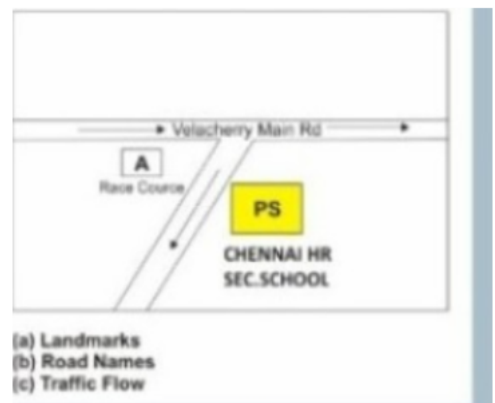

Google Map View

Polling Station Building Front View

Polling Station Front View

Cad View

Key MAP View

1 பெயர் : அஞ்சலை கணவர் பெயர் : சேகர் வீட்டு எண் : 1 வயது : 54 பாலினம் : பெண்	FTJ3866548 Photo is available	2 பெயர் : விஜயலட்சுமி கணவர் பெயர் : தனசேகரன் வீட்டு எண் : 1 வயது : 43 பாலினம் : பெண்	AFM0664201 Photo is available	3 பெயர் : பிரேமா கணவர் பெயர் : வாசுதேவன் வீட்டு எண் : 1 வயது : 40 பாலினம் : பெண்	AFM1426881 Photo is available
4 பெயர் : சத்ஷ தந்தை பெயர் : வரதன் வீட்டு எண் : 1 வயது : 36 பாலினம் : ஆண்	AFM0412916 Photo is available	5 பெயர் : ஜெயந்தி தந்தை பெயர் : சேகர் வீட்டு எண் : 1 வயது : 34 பாலினம் : பெண்	AFM1159755 Photo is available	6 பெயர் : ராதிகா தந்தை பெயர் : பழனி வீட்டு எண் : 1 வயது : 29 பாலினம் : பெண்	AFM1551639 Photo is available
7 பெயர் : சக்திவேல் தந்தை பெயர் : பழனி வீட்டு எண் : 1 வயது : 28 பாலினம் : ஆண்	AFM1551670 Photo is available	8 பெயர் : ரம்யா தந்தை பெயர் : பாண்டியன் வீட்டு எண் : 1, வயது : 26 பாலினம் : பெண்	AFM1768829 Photo is available	9 பெயர் : தீபிகா பி இதரர் பெயர் : ரம்யா ரம்யா வீட்டு எண் : 1 வயது : 23 பாலினம் : பெண்	AFM2613891 Photo is available
10 பெயர் : பூஜாலக்ஷ்மி டி தந்தை பெயர் : தனசேகரன் தனசேகரன் வீட்டு எண் : 1 வயது : 19 பாலினம் : பெண்	AFM2619880 Photo is available	11 பெயர் : வரதன் தந்தை பெயர் : தேவராஜ் வீட்டு எண் : 1-2 வயது : 66 பாலினம் : ஆண்	AFM2250645 Photo is available	12 பெயர் : லல்லி கணவர் பெயர் : வரதன் வீட்டு எண் : 1-2 வயது : 56 பாலினம் : பெண்	AFM2250652 Photo is available
13 பெயர் : வாசுதேவன் தந்தை பெயர் : வரதன் வீட்டு எண் : 1-2 வயது : 40 பாலினம் : ஆண்	FTJ5154109 Photo is available	14 பெயர் : தேவராஜி தந்தை பெயர் : மன்னார் வீட்டு எண் : 1-3 வயது : 91 பாலினம் : ஆண்	AFM2250660 Photo is available	15 பெயர் : தனசேகரன் தந்தை பெயர் : தேவராஜி வீட்டு எண் : 1-3 வயது : 48 பாலினம் : ஆண்	AFM2250686 Photo is available
16 பெயர் : பழனி தந்தை பெயர் : தேவராஜி வீட்டு எண் : 1-4 வயது : 53 பாலினம் : ஆண்	AFM2250694 Photo is available	17 பெயர் : செல்வி கணவர் பெயர் : பழனி வீட்டு எண் : 1-4 வயது : 49 பாலினம் : பெண்	FTJ7833486 Photo is available	18 பெயர் : முஹமத் ஆதில தந்தை பெயர் : அப்துல்லா வீட்டு எண் : 2 வயது : 24 பாலினம் : ஆண்	AFM2350502 Photo is available
19 பெயர் : அப்துல்லா தந்தை பெயர் : முகம்மது சாலிபு வீட்டு எண் : 2-4 வயது : 56 பாலினம் : ஆண்	AFM1639061 Photo is available	20 பெயர் : வஹிதா பர்வீன் கணவர் பெயர் : அப்துல்லா வீட்டு எண் : 2-4 வயது : 47 பாலினம் : பெண்	AFM1639046 Photo is available	21 பெயர் : பாரகவி ர தந்தை பெயர் : ரவிசந்திரன் வீட்டு எண் : 2/8 வயது : 46 பாலினம் : பெண்	AFM2411411 Photo is available
22 பெயர் : ஹரி நாராயணி தந்தை பெயர் : சத்யமூர்த்தி வீட்டு எண் : 2/25 வயது : 21 பாலினம் : பெண்	AFM2492742 Photo is available	23 பெயர் : மல்லிகா கணவர் பெயர் : வேலாயுதம் வீட்டு எண் : 3 வயது : 57 பாலினம் : பெண்	AFM2250702 Photo is available	24 பெயர் : அருண் குமார் தந்தை பெயர் : வேலாயுதம் வீட்டு எண் : 3 வயது : 35 பாலினம் : ஆண்	AFM0412841 Photo is available
25 பெயர் : விஜயகுமார் தந்தை பெயர் : வேலாயுதம் வீட்டு எண் : 4 வயது : 37 பாலினம் : ஆண்	AFM0948885 Photo is available	26 பெயர் : சாவித்திரி கணவர் பெயர் : மணிகண்டன் வீட்டு எண் : 4 வயது : 35 பாலினம் : பெண்	AFM1354083 Photo is available	27 பெயர் : சேகர் தந்தை பெயர் : சுந்தரம் வீட்டு எண் : 4-1 வயது : 67 பாலினம் : ஆண்	AFM2250710 Photo is available
28 பெயர் : கல்யாணி கணவர் பெயர் : சேகர் வீட்டு எண் : 4-1 வயது : 59 பாலினம் : பெண்	AFM2250728 Photo is available	29 பெயர் : மணிகண்டன் தந்தை பெயர் : சேகர் வீட்டு எண் : 4-1 வயது : 42 பாலினம் : ஆண்	FTJ3863982 Photo is available	30 பெயர் : சசிகுமார் தந்தை பெயர் : வேலாயுதம் வீட்டு எண் : 4-2 வயது : 40 பாலினம் : ஆண்	FTJ7833528 Photo is available