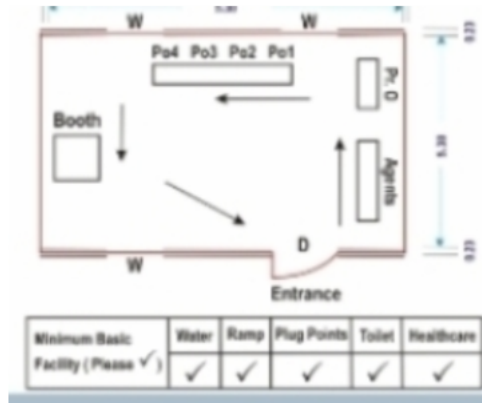

Google Map View

Polling Station Building Front View

Polling Station Front View

Cad View

Key MAP View

(a) Landmarks  
(b) Road Names

1 பெயர் : பிரான்சிஸ் தந்தை பெயர்: ராஜி வீட்டு எண் : 1 வயது : 63 பாலினம் : ஆண் Photo is available FTJ1369214	2 பெயர் : ஜனத் கணவர் பெயர்: பிரான்சிஸ் வீட்டு எண் : 1 வயது : 61 பாலினம் : பெண் Photo is available AFM1947704	3 பெயர் : சாந்தலட்சுமி கணவர் பெயர்: குணசேகரன் வீட்டு எண் : 1 வயது : 60 பாலினம் : பெண் Photo is available AFM1090505
4 பெயர் : சேகர் தந்தை பெயர்: ராஜகோபால் வீட்டு எண் : 1 வயது : 56 பாலினம் : ஆண் Photo is available AFM0513531	5 பெயர் : குமார் தந்தை பெயர்: ஏழுமலை வீட்டு எண் : 1 வயது : 56 பாலினம் : ஆண் Photo is available FTJ2653707	6 பெயர் : பரிமளம் கணவர் பெயர்: குமார் வீட்டு எண் : 1 வயது : 53 பாலினம் : பெண் Photo is available FTJ1429125
7 பெயர் : சுரேந்தர் தந்தை பெயர்: குணசேகர் வீட்டு எண் : 1 வயது : 35 பாலினம் : ஆண் Photo is available AFM0332213	8 பெயர் : நெல்சன் பிரபு தந்தை பெயர்: பிரான்சிஸ் வீட்டு எண் : 1 வயது : 35 பாலினம் : ஆண் Photo is available AFM0225839	9 பெயர் : லட்சுமிபிரியா தந்தை பெயர்: குணசேகரன் வீட்டு எண் : 1 வயது : 32 பாலினம் : பெண் Photo is available AFM1090083
10 பெயர் : பிரீத்தி தந்தை பெயர்: பிரான்சிஸ் வீட்டு எண் : 1 வயது : 31 பாலினம் : பெண் Photo is available AFM1090448	11 பெயர் : ராமசந்திரன் தந்தை பெயர்: செல்வம் வீட்டு எண் : 1, வயது : 31 பாலினம் : ஆண் Photo is available AFM1793595	12 பெயர் : ஜெய் ஸ்ரீ தந்தை பெயர்: பழனி வீட்டு எண் : 1 எஸ் பிளாக் வயது : 28 பாலினம் : பெண் Photo is available AFM1793249
13 பெயர் : சுப்பிரமணி தந்தை பெயர்: முனுசாமி வீட்டு எண் : 2 வயது : 73 பாலினம் : ஆண் Photo is available FTJ3506151	14 பெயர் : சம்பத் தந்தை பெயர்: நாராயணசாமி வீட்டு எண் : 2 வயது : 70 பாலினம் : ஆண் Photo is available FTJ2648848	15 பெயர் : ராஜன்பாபு தந்தை பெயர்: வைய்யாபுரி வீட்டு எண் : 2 வயது : 65 பாலினம் : ஆண் Photo is available FTJ2651313
16 பெயர் : திலகம் கணவர் பெயர்: சம்பத் வீட்டு எண் : 2 வயது : 65 பாலினம் : பெண் Photo is available AFM1947746	17 பெயர் : மலர்வண்ணன் தந்தை பெயர்: வைய்யாபுரி வீட்டு எண் : 2 வயது : 56 பாலினம் : ஆண் Photo is available FTJ2650331	18 பெயர் : முத்து லட்சுமி. க கணவர் பெயர்: கணேசன் வீட்டு எண் : 2 வயது : 52 பாலினம் : பெண் Photo is available AFM2377547
19 பெயர் : ராஜேஸ்வரி கணவர் பெயர்: கோவிந்தராஜ் வீட்டு எண் : 2 வயது : 47 பாலினம் : பெண் Photo is available FTJ4334108	20 பெயர் : மோகன் தந்தை பெயர்: சீனிவாசன் வீட்டு எண் : 2 வயது : 46 பாலினம் : ஆண் Photo is available FTJ1437110	21 பெயர் : சுமித்ரா கணவர் பெயர்: மலர்வண்ணன் வீட்டு எண் : 2 வயது : 44 பாலினம் : பெண் Photo is available FTJ4336111
22 பெயர் : ஸ்ரீதர் தந்தை பெயர்: சீனிவாசன் வீட்டு எண் : 2 வயது : 43 பாலினம் : ஆண் Photo is available FTJ1276088	23 பெயர் : ரவிக்குமார் தந்தை பெயர்: ராஜகோபால் வீட்டு எண் : 2 வயது : 40 பாலினம் : ஆண் Photo is available AFM0969295	24 பெயர் : ராஜேஸ்வரி தந்தை பெயர்: சம்பத் வீட்டு எண் : 2 வயது : 39 பாலினம் : பெண் Photo is available AFM0969162
25 பெயர் : மகேஷ்வரி கணவர் பெயர்: பார்த்திபன் வீட்டு எண் : 2 வயது : 34 பாலினம் : பெண் Photo is available AFM2295665	26 பெயர் : ராகுல் தந்தை பெயர்: கோவிந்தராஜ் வீட்டு எண் : 2 வயது : 23 பாலினம் : ஆண் Photo is available AFM2393296	27 பெயர் : பூர்ணிமா அ இதரர் பெயர்: அசோக் வீட்டு எண் : 2 ஓ பிளாக் 69 A தெரு வயது : 35 பாலினம் : பெண் Photo is available AFM2393148
28 பெயர் : ஆண்டாள் தந்தை பெயர்: துரைசாமி வீட்டு எண் : 3 வயது : 86 பாலினம் : பெண் Photo is available AFM1947761	29 பெயர் : சேகர் தந்தை பெயர்: துரைசாமி வீட்டு எண் : 3 வயது : 68 பாலினம் : ஆண் Photo is available FTJ2647725	30 பெயர் : ஜெயகுமார் தந்தை பெயர்: துரைசாமி வீட்டு எண் : 3 வயது : 59 பாலினம் : ஆண் Photo is available FTJ2647550