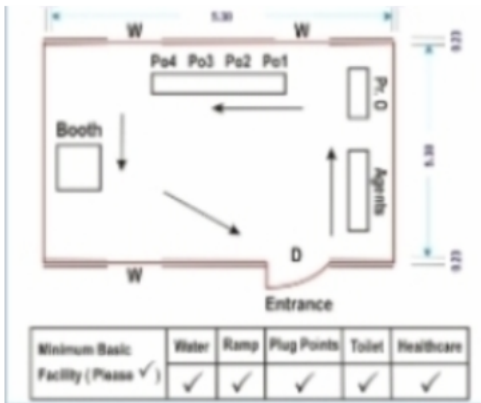

Google Map View

Polling Station Building Front View

Polling Station Front View

Cad View

Key MAP View

- a) Landmarks
- b) Road Names
- c) Traffic Flow

1 பெயர் : லலிதா இதரர் பெயர்: தர்மலிங்கம் வீட்டு எண் : 1 வயது : 58 பாலினம் : பெண்	AFM0354340 Photo is available	2 பெயர் : புஷ்பா கணவர் பெயர்: ராமு வீட்டு எண் : 1 வயது : 38 பாலினம் : பெண்	FTJ2648145 Photo is available	3 பெயர் : தனசேகரன் தந்தை பெயர்: ராமதாஸ் வீட்டு எண் : 1-2 வயது : 65 பாலினம் : ஆண்	FTJ7918337 Photo is available
4 பெயர் : கற்பகம் கணவர் பெயர்: தனசேகர் வீட்டு எண் : 2-1 வயது : 64 பாலினம் : பெண்	FTJ7781263 Photo is available	5 பெயர் : காரனேஷ்வரன் தந்தை பெயர்: தனசேகர் வீட்டு எண் : 2-1 வயது : 40 பாலினம் : ஆண்	FTJ7781289 Photo is available	6 பெயர் : திவ்யா கணவர் பெயர்: காரனேஷ்வரன் வீட்டு எண் : 2-1 வயது : 39 பாலினம் : பெண்	FTJ7781354 Photo is available
7 பெயர் : சத்திஷ்வரன் தந்தை பெயர்: தனசேகர் வீட்டு எண் : 2-1 வயது : 38 பாலினம் : ஆண்	AFM0251397 Photo is available	8 பெயர் : காமேஸ்வரன் தந்தை பெயர்: தனசேகரன் வீட்டு எண் : 2/59 வயது : 31 பாலினம் : ஆண்	AFM2413177 Photo is available	9 பெயர் : வெங்கடேசன் தந்தை பெயர்: ராமசுவாமி வீட்டு எண் : 3 வயது : 80 பாலினம் : ஆண்	AFM0739169 Photo is available
10 பெயர் : கணேசன் தந்தை பெயர்: குருபாதம் வீட்டு எண் : 3 வயது : 66 பாலினம் : ஆண்	AFM0229401 Photo is available	11 பெயர் : ரமணி கணவர் பெயர்: கணேசன் வீட்டு எண் : 3 வயது : 61 பாலினம் : பெண்	AFM0229419 Photo is available	12 பெயர் : சினிவாசன் தந்தை பெயர்: சுப்பையா வீட்டு எண் : 3 வயது : 57 பாலினம் : ஆண்	AFM1092030 Photo is available
13 பெயர் : திவ்யா தந்தை பெயர்: கணேசன் வீட்டு எண் : 3 வயது : 33 பாலினம் : பெண்	AFM0677245 Photo is available	14 பெயர் : பேபி கணவர் பெயர்: வெங்கடேசன் வீட்டு எண் : 3-1 வயது : 75 பாலினம் : பெண்	AFM1947035 Photo is available	15 பெயர் : சரவணன் தந்தை பெயர்: வெங்கடேசன் வீட்டு எண் : 3-1 வயது : 51 பாலினம் : ஆண்	AFM1947043 Photo is available
16 பெயர் : புவனேஸ்வரி கணவர் பெயர்: சரவணன் வீட்டு எண் : 3-1 வயது : 47 பாலினம் : பெண்	FTJ3507340 Photo is available	17 பெயர் : விமலா கணவர் பெயர்: வெங்கடேஷ் வீட்டு எண் : 3-58 வயது : 71 பாலினம் : பெண்	AFM1493535 Photo is available	18 பெயர் : சாந்தி கணவர் பெயர்: சீனிவாசன் வீட்டு எண் : 3-58 வயது : 52 பாலினம் : பெண்	AFM0025551 Photo is available
19 பெயர் : சஞ்சீவி தந்தை பெயர்: சரவணன் வீட்டு எண் : 3/58 வயது : 26 பாலினம் : ஆண்	AFM1794486 Photo is available	20 பெயர் : தேவராஜ் தந்தை பெயர்: வேணுகோபால் வீட்டு எண் : 4 வயது : 51 பாலினம் : ஆண்	AFM0025130 Photo is available	21 பெயர் : சரண்யா கணவர் பெயர்: தேவராஜன் வீட்டு எண் : 4 வயது : 39 பாலினம் : பெண்	AFM0025122 Photo is available
22 பெயர் : கார்த்திகேயன் தந்தை பெயர்: பலராமன் வீட்டு எண் : 4 வயது : 34 பாலினம் : ஆண்	AFM0677476 Photo is available	23 பெயர் : டில்லிபாய் தந்தை பெயர்: பலராமன் வீட்டு எண் : 4-1 வயது : 43 பாலினம் : பெண்	FTJ3507381 Photo is available	24 பெயர் : மலர் கணவர் பெயர்: பலராமன் வீட்டு எண் : 4-4 வயது : 58 பாலினம் : பெண்	FTJ7875289 Photo is available
25 பெயர் : பழனிமாள் கணவர் பெயர்: சரவணகுமார் வீட்டு எண் : 4-9 வயது : 51 பாலினம் : பெண்	AFM0514489 Photo is available	26 பெயர் : சூரியா தந்தை பெயர்: கோவிந்தா ராஜா பெருமாள் வீட்டு எண் : 4/9 வயது : 24 பாலினம் : ஆண்	AFM2256329 Photo is available	27 பெயர் : நாராயணன் தந்தை பெயர்: ஜெயராமன் வீட்டு எண் : 4/57 வயது : 56 பாலினம் : ஆண்	AFM1094796 Photo is available
28 பெயர் : மகாலட்சுமி கணவர் பெயர்: நாராயணன் வீட்டு எண் : 4/57 வயது : 55 பாலினம் : பெண்	AFM1095173 Photo is available	29 பெயர் : பரத் தந்தை பெயர்: நாராயணன் வீட்டு எண் : 4/57 வயது : 26 பாலினம் : ஆண்	AFM1876960 Photo is available	30 பெயர் : அப்பாஷ் தந்தை பெயர்: மாசிலாமணி வீட்டு எண் : 4/57 வயது : 25 பாலினம் : ஆண்	AFM2499531 Photo is available