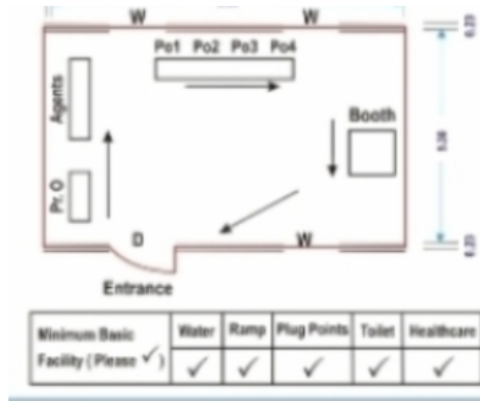

Google Map View

Polling Station Building Front View

Polling Station Front View

Cad View

Key MAP View

- (a) Landmarks
- (b) Road Names
- (c) Traffic Flow

சட்டமன்றத் தொகுதியின் எண் மற்றும் பெயர் : 23-சைதாப்பேட்டை பிரிவு எண் மற்றும் பெயர் 1-மேற்குமாம்பலம்.வார்டு எண் 140 புஷ்பவதி அம்மாள் தெரு