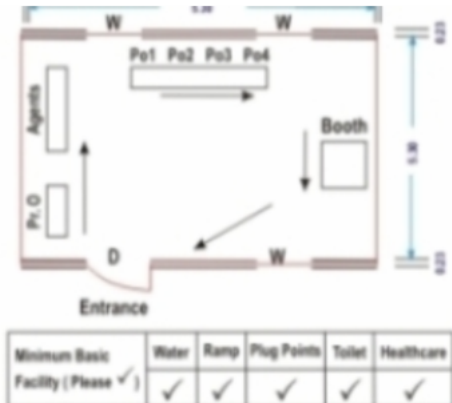

Google Map View

Polling Station Building Front View

Polling Station Front View

Cad View

Key MAP View

1 பெயர் : ராஜேஸ்வரி கணவர் பெயர்: பிரபாகரன் வீட்டு எண் : 1 வயது : 71 பாலினம் : பெண் Photo is available	AFM1360734	2 பெயர் : பிரகாஷ் தந்தை பெயர்: பிரபாகரன் வீட்டு எண் : 1 வயது : 43 பாலினம் : ஆண் Photo is available	AFM1360742	3 பெயர் : ஜெயகுமார் தந்தை பெயர்: பிரபாகரன் வீட்டு எண் : 1-1 வயது : 41 பாலினம் : ஆண் Photo is available	FTJ3281516
4 பெயர் : இந்திராணி கணவர் பெயர்: முத்துசாமி வீட்டு எண் : 1-2 வயது : 56 பாலினம் : பெண் Photo is available	FTJ4546941	5 பெயர் : மோகன் தந்தை பெயர்: சுப்ரமணியம் வீட்டு எண் : 2 வயது : 64 பாலினம் : ஆண் Photo is available	AFM0028753	6 பெயர் : லட்சுமி பரணிகுமார் கணவர் பெயர்: பரணிகுமார் வீட்டு எண் : 2 வயது : 52 பாலினம் : பெண் Photo is available	AFM0517730
7 பெயர் : ஆர்த்தி தந்தை பெயர்: சித்தர்மால் வீட்டு எண் : 2 வயது : 30 பாலினம் : பெண் Photo is available	AFM1373497	8 பெயர் : உதயராணி கணவர் பெயர்: ஹரிபாபு வீட்டு எண் : 2-1-2 வயது : 47 பாலினம் : பெண் Photo is available	FTJ5558341	9 பெயர் : கணேஷ் பா தந்தை பெயர்: பாலசுப்ரமணியன் வீட்டு எண் : 2/23 வயது : 65 பாலினம் : ஆண் Photo is available	AFM1905678
10 பெயர் : கீதா கணவர் பெயர்: கணேஷ் வீட்டு எண் : 2/23 வயது : 57 பாலினம் : பெண் Photo is available	AFM2387926	11 பெயர் : ஜோதி ஜெயின் தந்தை பெயர்: சித்தர்மால் வீட்டு எண் : 2-23 வயது : 32 பாலினம் : பெண் Photo is available	AFM1373331	12 பெயர் : வித்யாஜானகி கணவர் பெயர்: மோகன் வீட்டு எண் : 3 வயது : 60 பாலினம் : பெண் Photo is available	AFM0028761
13 பெயர் : சுஜாதா கணவர் பெயர்: வெங்கடரமணன் வீட்டு எண் : 3-1 வயது : 44 பாலினம் : பெண் Photo is available	FTJ7621709	14 பெயர் : ரகுநாதன் தந்தை பெயர்: ராமராவ் வீட்டு எண் : 3-3 வயது : 72 பாலினம் : ஆண் Photo is available	AFM1934363	15 பெயர் : பத்மாரகுநாதன் கணவர் பெயர்: ரகுநாதன் வீட்டு எண் : 3-3 வயது : 66 பாலினம் : பெண் Photo is available	AFM1934371
16 பெயர் : பிரவீன்குமார் தந்தை பெயர்: ரகுநாதன் வீட்டு எண் : 3-3 வயது : 43 பாலினம் : ஆண் Photo is available	FTJ4540670	17 பெயர் : ஸீரதிக்குமார் தந்தை பெயர்: ரகுநாதன் வீட்டு எண் : 3-3 வயது : 40 பாலினம் : ஆண் Photo is available	FTJ4540688	18 பெயர் : பவ்யா கணவர் பெயர்: பிரசன்னா வீட்டு எண் : 4 வயது : 36 பாலினம் : பெண் Photo is available	AFM1675016
19 பெயர் : பிரசன்னா தந்தை பெயர்: ரங்கராஜன் வீட்டு எண் : 4 வயது : 35 பாலினம் : ஆண் Photo is available	AFM1674993	# 20 பெயர் : ப்ரமோத் தந்தை பெயர்: ரெங்கநாதன் வீட்டு எண் : 4 வயது : 34 பாலினம் : ஆண் Photo is available	AFM0678706	21 பெயர் : விக்னேஷ்குமார் தந்தை பெயர்: சாமிநாதன் வீட்டு எண் : 4 வயது : 30 பாலினம் : ஆண் Photo is available	AFM1282995
# 22 பெயர் : ரெங்கநாதன் தந்தை பெயர்: ரகோத்தமன் வீட்டு எண் : 4-1 வயது : 70 பாலினம் : ஆண் Photo is available	AFM1934389	# 23 பெயர் : லலிதா ரெங்கநாதன் கணவர் பெயர்: ரெங்கநாதன் வீட்டு எண் : 4-1 வயது : 65 பாலினம் : பெண் Photo is available	AFM1934397	24 பெயர் : பிரசாந்த் தந்தை பெயர்: ரங்கநாதன் வீட்டு எண் : 4-1 வயது : 39 பாலினம் : ஆண் Photo is available	FTJ4542395
25 பெயர் : சரோஜா கணவர் பெயர்: கிருஷ்ணமூர்த்தி வீட்டு எண் : 4-3 வயது : 83 பாலினம் : பெண் Photo is available	FTJ4545240	26 பெயர் : சுவாமிநாதன் தந்தை பெயர்: கிருஷ்ணமூர்த்தி வீட்டு எண் : 4-3 வயது : 59 பாலினம் : ஆண் Photo is available	FTJ4544227	# 27 பெயர் : பங்கஜம் ச கணவர் பெயர்: சுவாமிநாதன் வீட்டு எண் : 4-3 வயது : 51 பாலினம் : பெண் Photo is available	FTJ4542692
28 பெயர் : சுப்ரமணியன் தந்தை பெயர்: சின்னதம்பிதேவர் வீட்டு எண் : 4-4 வயது : 74 பாலினம் : ஆண் Photo is available	FTJ7992571	29 பெயர் : தங்கம் கணவர் பெயர்: சுப்ரமணியன் வீட்டு எண் : 4-4 வயது : 68 பாலினம் : பெண் Photo is available	FTJ7992589	# 30 பெயர் : சிவநாத் ச தந்தை பெயர்: சுப்ரமணியன் வீட்டு எண் : 4-4 வயது : 39 பாலினம் : ஆண் Photo is available	FTJ1518299