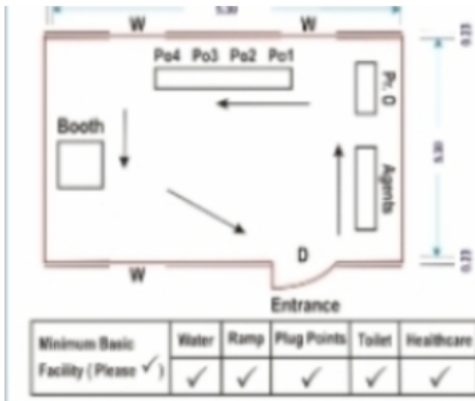

Google Map View

Polling Station Building Front View

Polling Station Front View

Cad View

Key MAP View

- (a) Landmarks
- (b) Road Names
- (c) Traffic Flow

1 பெயர் : அனந்த பத்மநாபன் தந்தை பெயர்: ராமசாமி வீட்டு எண் : 5 வயது : 39 பாலினம் : ஆண் Photo is available	AFM1373588	2 பெயர் : ரோஷினி கணவர் பெயர்: கௌஷ் வீட்டு எண் : 9-4A வயது : 31 பாலினம் : பெண் Photo is available	AFM1494772	3 பெயர் : வெங்கடேசன் தந்தை பெயர்: சங்கரநாராயணன் வீட்டு எண் : 10-45 வயது : 60 பாலினம் : ஆண் Photo is available	AFM0029934
4 பெயர் : வினோத்குமார் ஜெ தந்தை பெயர்: ஜெயகுமார் வீட்டு எண் : 12ஏ/7,விஜய் சாந்தி அபார்ட்மென் வயது : 41 பாலினம் : ஆண் Photo is available	FTJ4287264	5 பெயர் : அமலா சேவி பிபியானா கணவர் பெயர்: வினோத்குமார் வீட்டு எண் : 12ஏ/7 விஜய்சாந்தி அபார்ட்மெட் வயது : 40 பாலினம் : பெண் Photo is available	AFM0603985	6 பெயர் : காவியா கிருபா தந்தை பெயர்: கிருஷ்ணன் வீட்டு எண் : 71 வயது : 21 பாலினம் : பெண் Photo is available	AFM2541506
7 பெயர் : திவினா கணவர் பெயர்: இம்மானுராஜ் வீட்டு எண் : 93-3 வயது : 60 பாலினம் : பெண் Photo is available	AFM0030072	8 பெயர் : சந்திரா கணவர் பெயர்: எல்லப்பன் வீட்டு எண் : 98 வயது : 85 பாலினம் : பெண் Photo is available	AFM1569672	9 பெயர் : ராதாகிருஷ்ணன் தந்தை பெயர்: சுந்தரம் வீட்டு எண் : 189 வயது : 79 பாலினம் : ஆண் Photo is available	AFM0193227
10 பெயர் : பத்மாவதி கணவர் பெயர்: ராதாகிருஷ்ணன் வீட்டு எண் : 189 வயது : 70 பாலினம் : பெண் Photo is available	AFM0742049	11 பெயர் : சுகன்யா தந்தை பெயர்: ராதாகிருஷ்ணன் வீட்டு எண் : 189 வயது : 42 பாலினம் : பெண் Photo is available	AFM0193235	12 பெயர் : தீபசந்த் தந்தை பெயர்: கோபர்கமால்ஜெயின் வீட்டு எண் : 191 வயது : 83 பாலினம் : ஆண் Photo is available	FTJ7907579
13 பெயர் : புஷ்பாதேவி கணவர் பெயர்: தீபசந்த் வீட்டு எண் : 191 வயது : 76 பாலினம் : பெண் Photo is available	FTJ7921034	14 பெயர் : ராஜேந்திரகுமார் தந்தை பெயர்: தீபசந்த் வீட்டு எண் : 191 வயது : 57 பாலினம் : ஆண் Photo is available	FTJ7907587	15 பெயர் : காஞ்சன் தந்தை பெயர்: ராஜேந்திரகுமார் வீட்டு எண் : 191 வயது : 55 பாலினம் : பெண் Photo is available	FTJ7907595
16 பெயர் : மனோஜ்குமார் தந்தை பெயர்: தீபசந்த் வீட்டு எண் : 191 வயது : 53 பாலினம் : ஆண் Photo is available	FTJ7921042	17 பெயர் : பிரதிபா கணவர் பெயர்: மனோஜ்குமார் வீட்டு எண் : 191 வயது : 53 பாலினம் : பெண் Photo is available	FTJ7907603	18 பெயர் : குனால தந்தை பெயர்: ராஜேந்திரகுமார் வீட்டு எண் : 191 வயது : 32 பாலினம் : ஆண் Photo is available	AFM1097658
19 பெயர் : விஷால் ஆர் தந்தை பெயர்: ராஜேந்திர குமார் வீட்டு எண் : 191/86 வயது : 25 பாலினம் : ஆண் Photo is available	AFM2439990	20 பெயர் : ராமானுஜம் தந்தை பெயர்: பார்த்தசாரதி வீட்டு எண் : 193 வயது : 70 பாலினம் : ஆண் Photo is available	FTJ2073112	21 பெயர் : அனுராதா கணவர் பெயர்: ராமானுஜம் வீட்டு எண் : 193 வயது : 65 பாலினம் : பெண் Photo is available	FTJ2073120
22 பெயர் : விஜய் சாரதி சட்கோபராமானுஜம் இதரர் பெயர்: தீபா விஜய் சாரதி வீட்டு எண் : 193 வயது : 42 பாலினம் : ஆண் Photo is available	AFM0193243	23 பெயர் : சிதம்பரம் தந்தை பெயர்: சிதம்பரம் வீட்டு எண் : 194 வயது : 73 பாலினம் : ஆண் Photo is available	AFM1098045	24 பெயர் : லலிதா தந்தை பெயர்: ரங்கநாதன் வீட்டு எண் : 194 வயது : 69 பாலினம் : பெண் Photo is available	AFM1098037
25 பெயர் : வினாயக் தந்தை பெயர்: சிதம்பரம் வீட்டு எண் : 194-B-25 வயது : 38 பாலினம் : ஆண் Photo is available	FTJ7933070	26 பெயர் : அருண்குமார் தந்தை பெயர்: இராமன் வீட்டு எண் : 196 வயது : 36 பாலினம் : ஆண் Photo is available	AFM0029496	27 பெயர் : அனுஷா தாயின் பெயர்: கீதா வீட்டு எண் : 196 வயது : 33 பாலினம் : பெண் Photo is available	AFM0972141
28 பெயர் : இந்திராணி கணவர் பெயர்: மகாலிங்கம் வீட்டு எண் : 196-2 வயது : 69 பாலினம் : பெண் Photo is available	FTJ8094641	29 பெயர் : சாமிநாதன் தந்தை பெயர்: மாகாலிங்கம் வீட்டு எண் : 196-2 வயது : 55 பாலினம் : ஆண் Photo is available	AFM1939651	30 பெயர் : சிவகுமார் தந்தை பெயர்: மாகாலிங்கம் வீட்டு எண் : 196-2 வயது : 52 பாலினம் : ஆண் Photo is available	AFM1939669