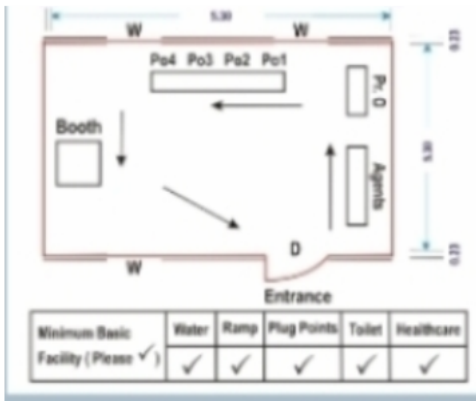

Google Map View

Polling Station Building Front View

Polling Station Front View

Cad View

Key MAP View

1 பெயர் : விஜயா கணவர் பெயர்: ஆறுமுகம் வீட்டு எண் : 3 வயது : 60 பாலினம் : பெண்	AFM0519520 Photo is available	2 பெயர் : அனந்தராமன் தந்தை பெயர்: ஆறுமுகம் வீட்டு எண் : 3 வயது : 48 பாலினம் : ஆண்	AFM0520841 Photo is available	3 பெயர் : ரமணி கணவர் பெயர்: செல்வம் வீட்டு எண் : 3 வயது : 46 பாலினம் : பெண்	AFM0439182 Photo is available
4 பெயர் : ராஜேஸ்வரி கணவர் பெயர்: அனந்தராமன் வீட்டு எண் : 3 வயது : 44 பாலினம் : பெண்	AFM0519041 Photo is available	5 பெயர் : முத்து தந்தை பெயர்: ஆறுமுகம் வீட்டு எண் : 3 வயது : 42 பாலினம் : ஆண்	AFM0520056 Photo is available	6 பெயர் : சுந்தரமூர்த்தி தந்தை பெயர்: சிவானந்தம் வீட்டு எண் : 3-8 வயது : 58 பாலினம் : ஆண்	AFM1941277 Photo is available
7 பெயர் : ஆதிலட்சுமி கணவர் பெயர்: சுந்தரமூர்த்தி வீட்டு எண் : 3-8 வயது : 55 பாலினம் : பெண்	AFM1941285 Photo is available	8 பெயர் : நந்தகோபால் தந்தை பெயர்: சிவானந்தம் வீட்டு எண் : 3-9 வயது : 59 பாலினம் : ஆண்	AFM1941293 Photo is available	9 பெயர் : கோதண்டராமன் தந்தை பெயர்: சிவானந்தம் வீட்டு எண் : 3-9 வயது : 54 பாலினம் : ஆண்	FTJ7625858 Photo is available
10 பெயர் : நிர்மலா கணவர் பெயர்: நந்தகோபால் வீட்டு எண் : 3-9 வயது : 50 பாலினம் : பெண்	FTJ7993777 Photo is available	11 பெயர் : கோகிலா கணவர் பெயர்: கோதண்டராமன் வீட்டு எண் : 3-9 வயது : 47 பாலினம் : பெண்	FTJ7625882 Photo is available	12 பெயர் : குப்புசாமி தந்தை பெயர்: ராஜகோபால் வீட்டு எண் : 3-25 வயது : 60 பாலினம் : ஆண்	AFM1570217 Photo is available
13 பெயர் : சார்வேஸ்வரன் தந்தை பெயர்: தெய்வசிகாமணி வீட்டு எண் : 4 வயது : 68 பாலினம் : ஆண்	AFM0438846 Photo is available	14 பெயர் : மகாதேவன் தந்தை பெயர்: சுப்பிரமணியம் பிள்ளை வீட்டு எண் : 4 வயது : 67 பாலினம் : ஆண்	AFM0356394 Photo is available	15 பெயர் : சகுந்தலா கணவர் பெயர்: சர்வேஸ்வரன் வீட்டு எண் : 4 வயது : 66 பாலினம் : பெண்	AFM0520049 Photo is available
16 பெயர் : ஆறுமுகம் தந்தை பெயர்: நடராஜன் வீட்டு எண் : 4 வயது : 66 பாலினம் : ஆண்	AFM0520643 Photo is available	17 பெயர் : மல்லிகா கணவர் பெயர்: மகாதேவன் வீட்டு எண் : 4 வயது : 63 பாலினம் : பெண்	AFM0356881 Photo is available	18 பெயர் : வடிவேல் தந்தை பெயர்: அர்ஜுனன் வீட்டு எண் : 4 வயது : 47 பாலினம் : ஆண்	AFM0520395 Photo is available
19 பெயர் : ரமணி கணவர் பெயர்: வடிவேல் வீட்டு எண் : 4 வயது : 43 பாலினம் : பெண்	AFM0519058 Photo is available	20 பெயர் : சதிஸ் தந்தை பெயர்: சர்வேஸ்வரன் வீட்டு எண் : 4 வயது : 43 பாலினம் : ஆண்	AFM0520031 Photo is available	21 பெயர் : சந்தானம் தந்தை பெயர்: சர்வேஸ்வரன் வீட்டு எண் : 4 வயது : 38 பாலினம் : ஆண்	AFM0439109 Photo is available
22 பெயர் : சரளா தந்தை பெயர்: சர்வேஸ்வரன் வீட்டு எண் : 4 வயது : 37 பாலினம் : பெண்	AFM0438911 Photo is available	23 பெயர் : சுரேந்தர் தந்தை பெயர்: மகாதேவன் வீட்டு எண் : 4 வயது : 35 பாலினம் : ஆண்	AFM0357152 Photo is available	24 பெயர் : அனிதா தந்தை பெயர்: கண்ணபிரான் வீட்டு எண் : 4 வயது : 34 பாலினம் : ஆண்	AFM0519223 Photo is available
25 பெயர் : பவித்ரா கணவர் பெயர்: கமலகண்ணன் வீட்டு எண் : 4 வயது : 31 பாலினம் : பெண்	AFM1374354 Photo is available	26 பெயர் : விசாலம் கணவர் பெயர்: நடராஜன் வீட்டு எண் : 4-2 வயது : 78 பாலினம் : பெண்	AFM1284728 Photo is available	27 பெயர் : பாபுகுமார் தந்தை பெயர்: முகுந்தன் வீட்டு எண் : 4-2 வயது : 56 பாலினம் : ஆண்	AFM0520684 Photo is available
28 பெயர் : சாந்தகுமார் தந்தை பெயர்: முகுந்தன் வீட்டு எண் : 4-2 வயது : 55 பாலினம் : ஆண்	AFM0520262 Photo is available	29 பெயர் : கீதா கணவர் பெயர்: பாபுகுமார் வீட்டு எண் : 4-2 வயது : 49 பாலினம் : பெண்	AFM0520254 Photo is available	30 பெயர் : கலா கணவர் பெயர்: சாந்தகுமார் வீட்டு எண் : 4-2 வயது : 49 பாலினம் : பெண்	AFM0520932 Photo is available