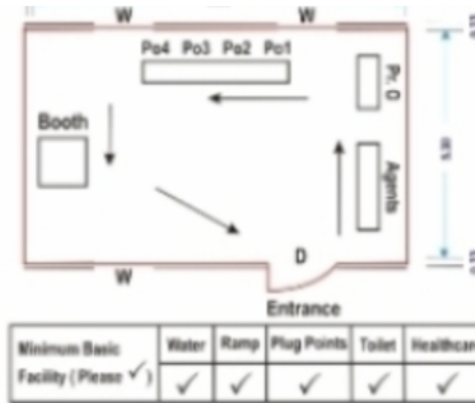

Google Map View

Polling Station Building Front View

Polling Station Front View

Cad View

Key MAP View

1 பெயர் : புவனேஸ்வரி தந்தை பெயர்: பாபு வீட்டு எண் : 3 வயது : 27 பாலினம் : பெண்	AFM2256923 Photo is available	2 பெயர் : சீனிவாசன் தந்தை பெயர்: கோதண்டராமன் வீட்டு எண் : 3/25 வயது : 26 பாலினம் : ஆண்	AFM1798099 Photo is available	3 பெயர் : யோகேஷ் தந்தை பெயர்: சிவாநந்தம் நந்தகோபால் வீட்டு எண் : 3/25 வயது : 25 பாலினம் : ஆண்	AFM1798032 Photo is available
4 பெயர் : சங்கீதா தந்தை பெயர்: ரமேஷ் வீட்டு எண் : 4 வயது : 29 பாலினம் : பெண்	AFM1675305 Photo is available	5 பெயர் : மோகன பிரியா தந்தை பெயர்: சந்திரசேகர் வீட்டு எண் : 4 வயது : 25 பாலினம் : பெண்	AFM1798792 Photo is available	6 பெயர் : தெய்வசிகாமணி தந்தை பெயர்: நடராஜன் வீட்டு எண் : 4/2 வயது : 49 பாலினம் : ஆண்	AFM1798255 Photo is available
7 பெயர் : மகேஸ்வரி தந்தை பெயர்: தெய்வசிகாமணி வீட்டு எண் : 4/2 வயது : 47 பாலினம் : பெண்	AFM1798222 Photo is available	8 பெயர் : குபேஷ் குப்டா தந்தை பெயர்: தங்கவேல் வீட்டு எண் : 4/2 வயது : 45 பாலினம் : ஆண்	AFM2256931 Photo is available	9 பெயர் : முருகலக்ஷ்மி கணவர் பெயர்: குபேரன் குவதா வீட்டு எண் : 4/2 வயது : 37 பாலினம் : பெண்	AFM2298701 Photo is available
10 பெயர் : ஹரிஷ் தந்தை பெயர்: தெய்வசிகாமணி வீட்டு எண் : 4/2 வயது : 26 பாலினம் : ஆண்	AFM1798818 Photo is available	11 பெயர் : யுஹேஷ்வர் கா சு தந்தை பெயர்: சுப்ரமணி கணபதி வீட்டு எண் : 5/24 வயது : 23 பாலினம் : ஆண்	AFM2432524 Photo is available	12 பெயர் : சுதர்சன் தந்தை பெயர்: மணி வீட்டு எண் : 6-3 வயது : 34 பாலினம் : ஆண்	AFM1675263 Photo is available
S 13 பெயர் : தமிழரசி கணவர் பெயர்: செந்தில்குமார் வீட்டு எண் : 9 வயது : 37 பாலினம் : பெண்	AFM1675446 Photo is available	14 பெயர் : நரேந்திரன் தந்தை பெயர்: சிவகுமார் வீட்டு எண் : 9/10 வயது : 26 பாலினம் : ஆண்	AFM1798750 Photo is available	15 பெயர் : தமிழ் வேல் தந்தை பெயர்: சிவகுமார் வீட்டு எண் : 9/10 வயது : 25 பாலினம் : ஆண்	AFM2294155 Photo is available
16 பெயர் : கௌதாம தந்தை பெயர்: நடராஜன் வீட்டு எண் : 9/22 வயது : 24 பாலினம் : ஆண்	AFM2415933 Photo is available	17 பெயர் : பழனிவேல் தந்தை பெயர்: கோபால் வீட்டு எண் : 10/5 வயது : 58 பாலினம் : ஆண்	AFM0517847 Photo is available	18 பெயர் : தனம் கணவர் பெயர்: பழனிவேல் வீட்டு எண் : 10/5 வயது : 49 பாலினம் : பெண்	AFM0517128 Photo is available
19 பெயர் : பானுமதி கணவர் பெயர்: ராமமூர்த்தி வீட்டு எண் : 11/3 வயது : 66 பாலினம் : பெண்	XBG2939056 Photo is available	20 பெயர் : சாய்ஸ்வேதா ம தந்தை பெயர்: மணிகண்டன் வீட்டு எண் : 11/24 வயது : 24 பாலினம் : பெண்	AFM2303667 Photo is available	21 பெயர் : நவீன் தந்தை பெயர்: ரவி வீட்டு எண் : 12/1 வயது : 26 பாலினம் : ஆண்	AFM1798735 Photo is available
22 பெயர் : பிரசாந்த் தந்தை பெயர்: சினிவாசன் வீட்டு எண் : 12/6 வயது : 26 பாலினம் : ஆண்	AFM1798073 Photo is available	23 பெயர் : கலைவாணி கணவர் பெயர்: மணிகண்டன் வீட்டு எண் : 14 வயது : 41 பாலினம் : பெண்	AFM1652320 Photo is available	24 பெயர் : ரமேஷ் பாபு தந்தை பெயர்: தாமோதரன் வீட்டு எண் : 14/1 வயது : 53 பாலினம் : ஆண்	AFM2378826 Photo is available
25 பெயர் : சஞ்சய் கிஷோர் தந்தை பெயர்: ரமேஷ் பாபு வீட்டு எண் : 14/1 வயது : 24 பாலினம் : ஆண்	AFM2378800 Photo is available	26 பெயர் : சத்யநாராயணன் பாபு தாயின் பெயர்: கலாவதி பீ வீட்டு எண் : 14/55 1-வது ஸீந்க ஸ்த வயது : 42 பாலினம் : ஆண்	AFM2371953 Photo is available	27 பெயர் : சுதந்திர லக்ஷ்மி கணவர் பெயர்: கிருஷ்ணகுமார் வீட்டு எண் : 15 வயது : 49 பாலினம் : பெண்	AFM1675289 Photo is available
28 பெயர் : சங்கீதா தந்தை பெயர்: ரோஸ் வீட்டு எண் : 15/9ஏ வயது : 26 பாலினம் : பெண்	AFM2349058 Photo is available	29 பெயர் : சங்கவி தந்தை பெயர்: ரோஸ் வீட்டு எண் : 15/9ஏ வயது : 25 பாலினம் : பெண்	AFM2348944 Photo is available	30 பெயர் : பிரியதர்ஷினி தந்தை பெயர்: ரகுபதி வீட்டு எண் : 15/12 வயது : 25 பாலினம் : பெண்	AFM2355212 Photo is available